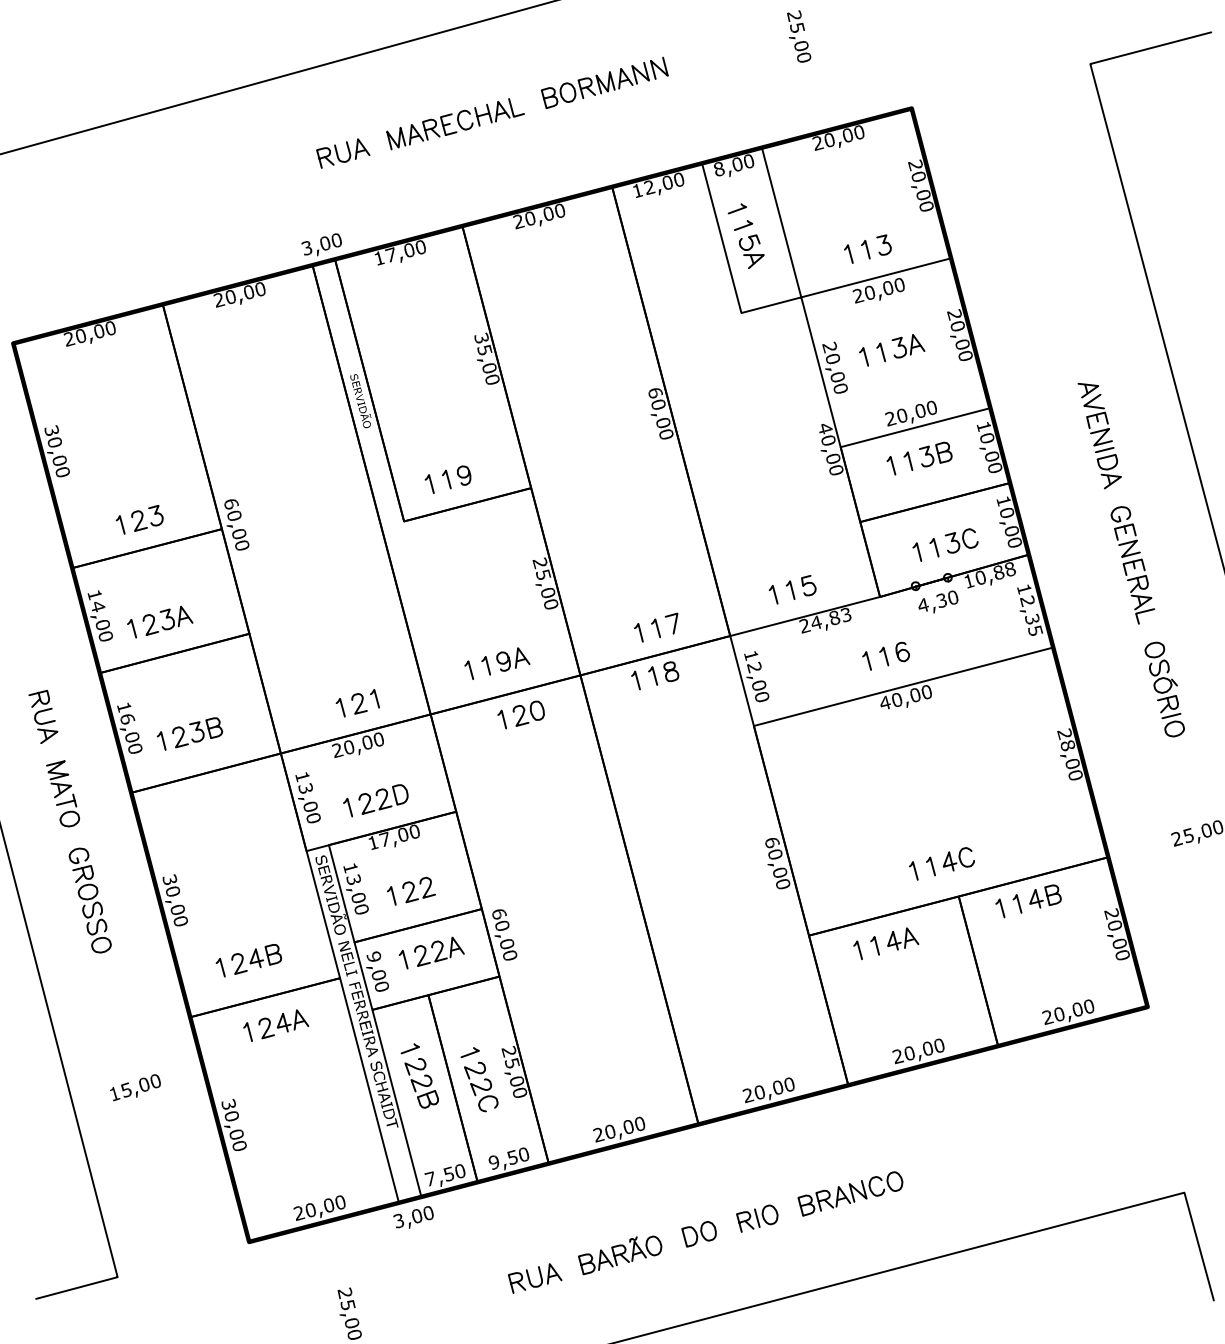

N

Prefeitura Municipal de
Chapecó

Projeto: Loteamento Cidade Chapecó

Obra: Bairro Jardim Itália

Referente: Quadra 27

Escala: 1/1000

Data: 2012

Desenho: CLAITON