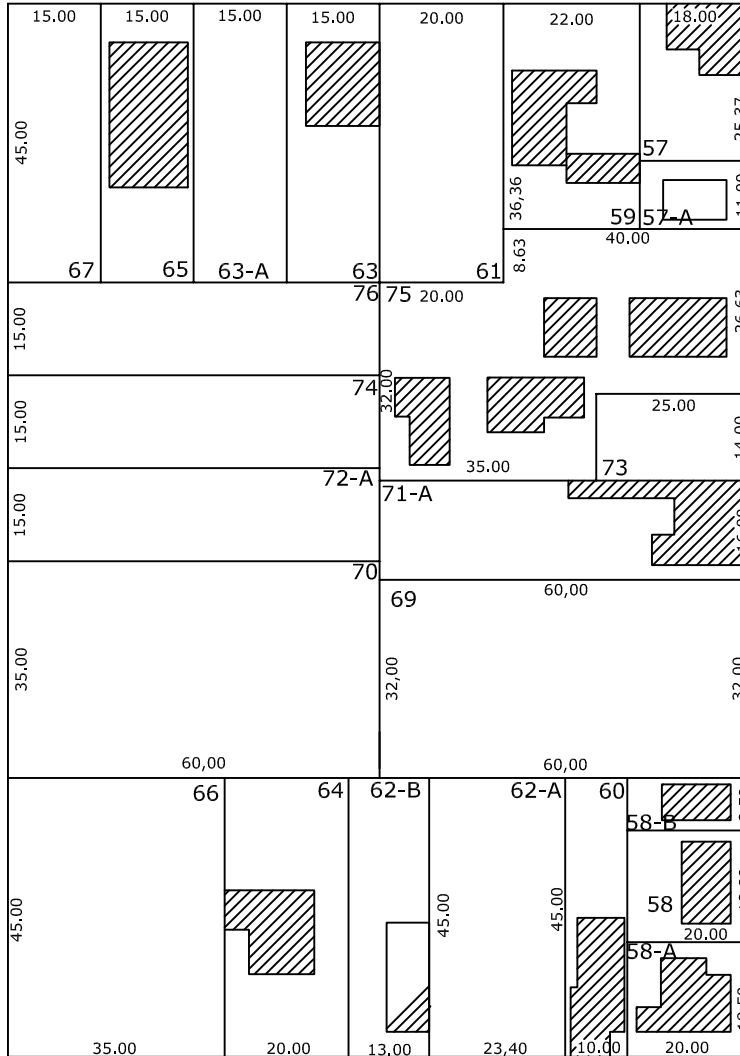

40.00

Avenida Getúlio Vargas

Rua Florianópolis

Rua Lauro Muller

25.00

25.00

Rua Nereu Ramos

Prefeitura Municipal de
Chapecó

Loteamento

Loteamento Cidade Chapecó

Obra:

CENTRO

Referente:

Quadra 72

Escala:

1/1250