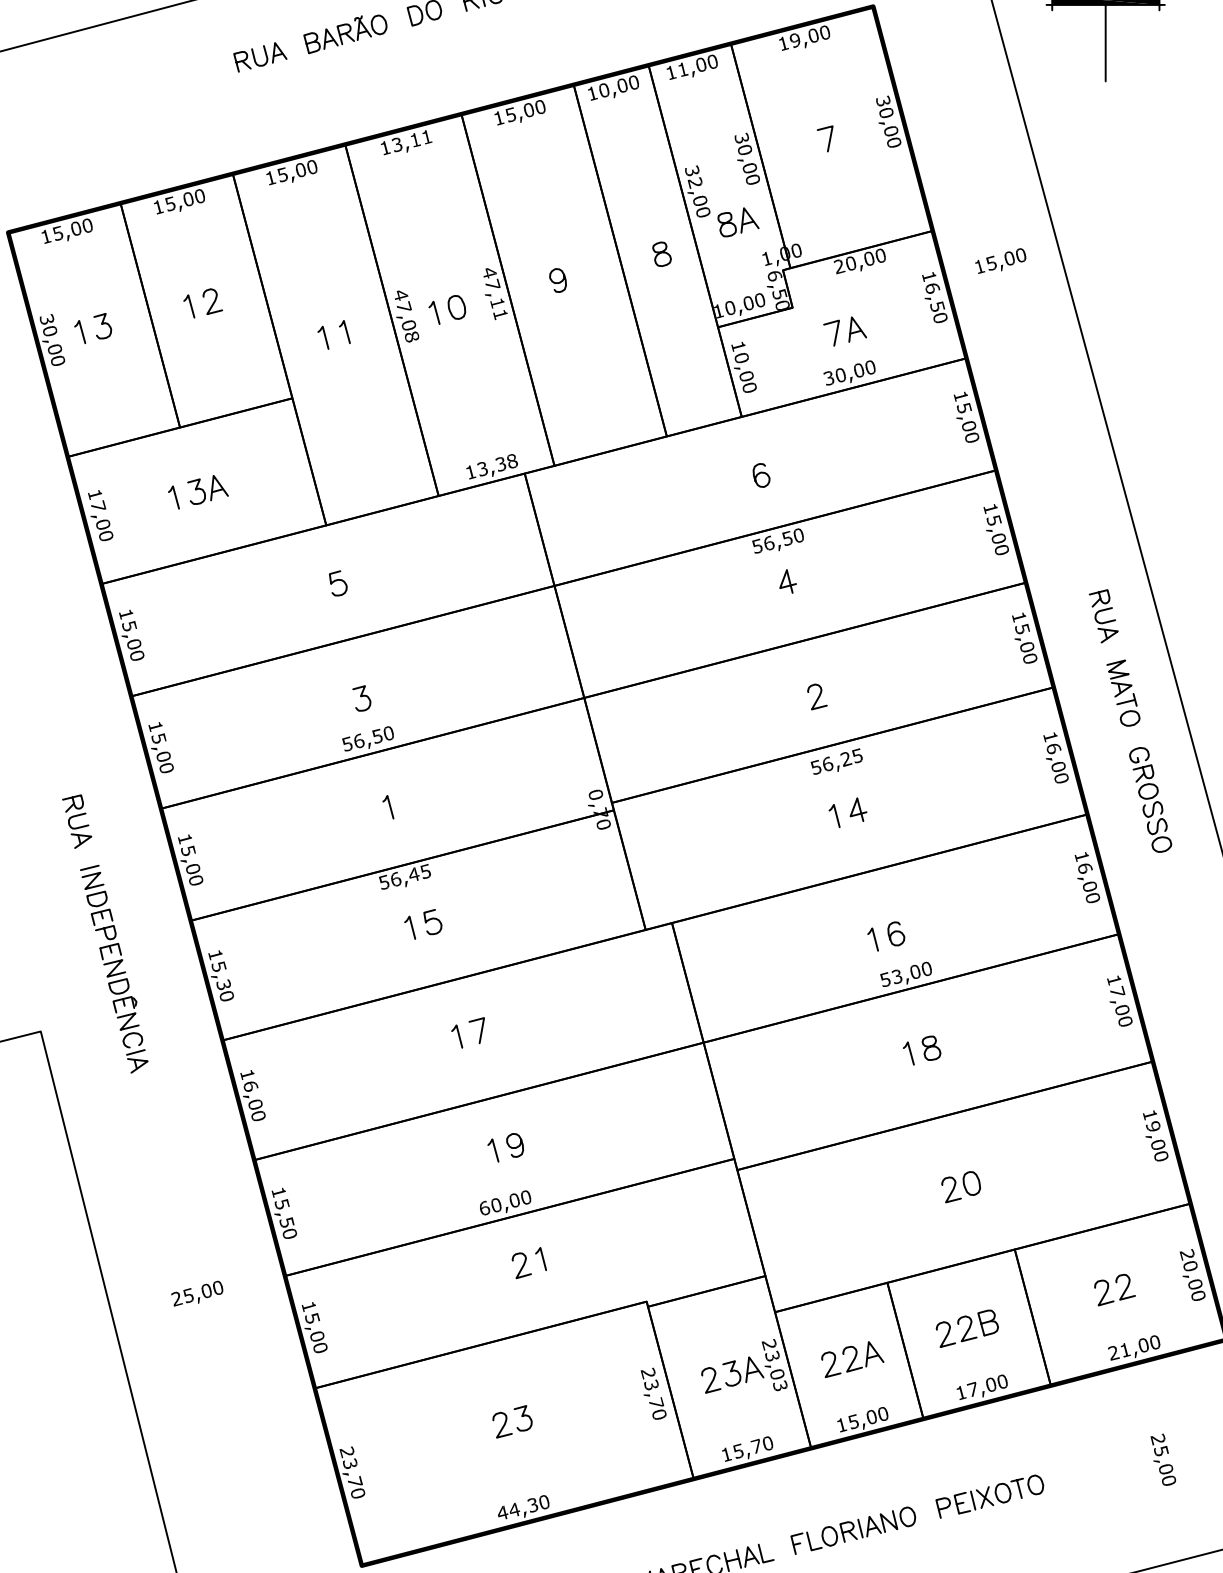

N

RUA BARÃO DO RIO BRANCO

RUA INDEPENDENCIA

RUA MATO GROSSO

RUA MARECHAL FLORIANO PEIXOTO

Prefeitura Municipal de
Chapecó

Projeto: Loteamento Cidade Chapecó

Obra: Bairro Jardim Itália

Referência: Quadra 142

Escala: 1/1000

Data: 2012

Desenho: CLAITON

Revisão: ---

IP Projeto: ---

Única