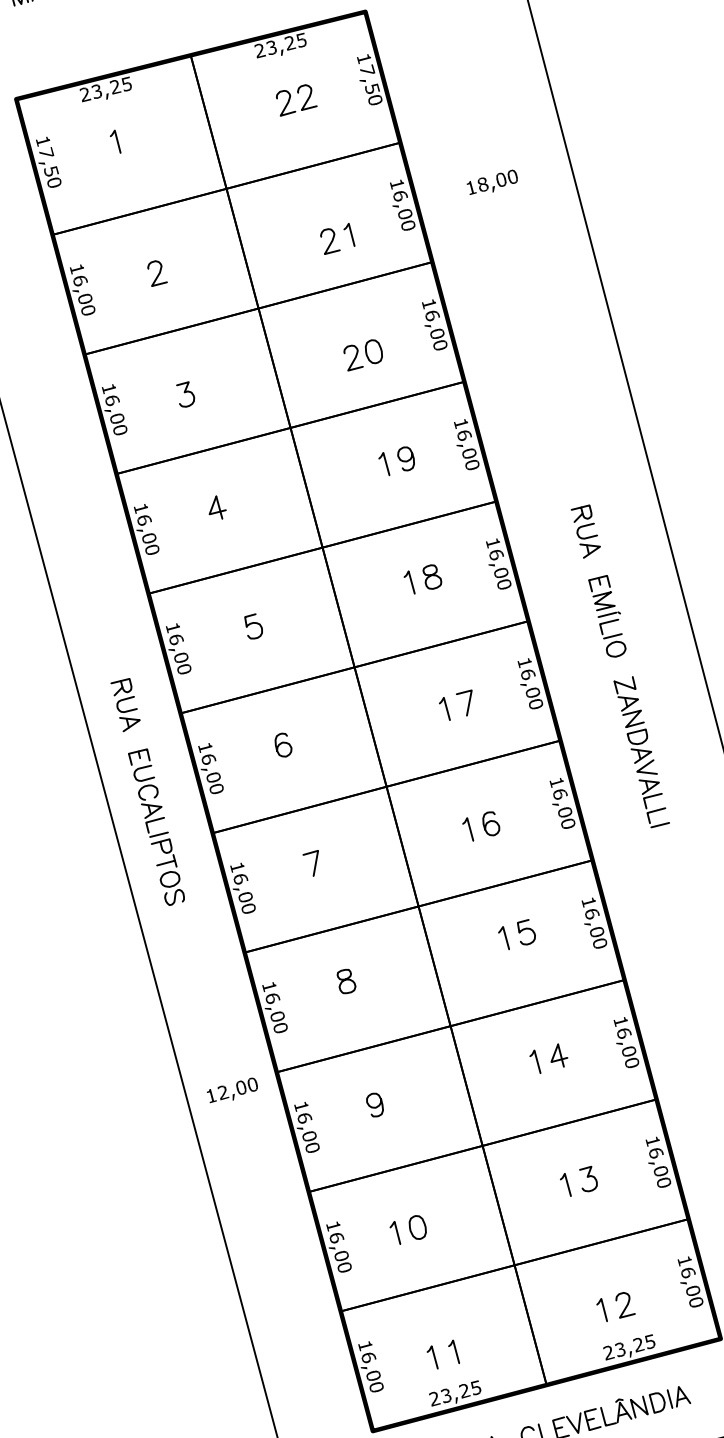

N

RUA MARECHAL FLORIANO PEIXOTO

25,00

Prefeitura Municipal de
Chapecó

Projeto: **Loteamento Cidade Chapecó**

Obra: **Bairro SAIC**

Referência: **Quadra 143A**

Escala: **1/1000**

Data: **2012**

Desenho: **CLAITON**

Revisão: **---**

Plano: **---**

Unica