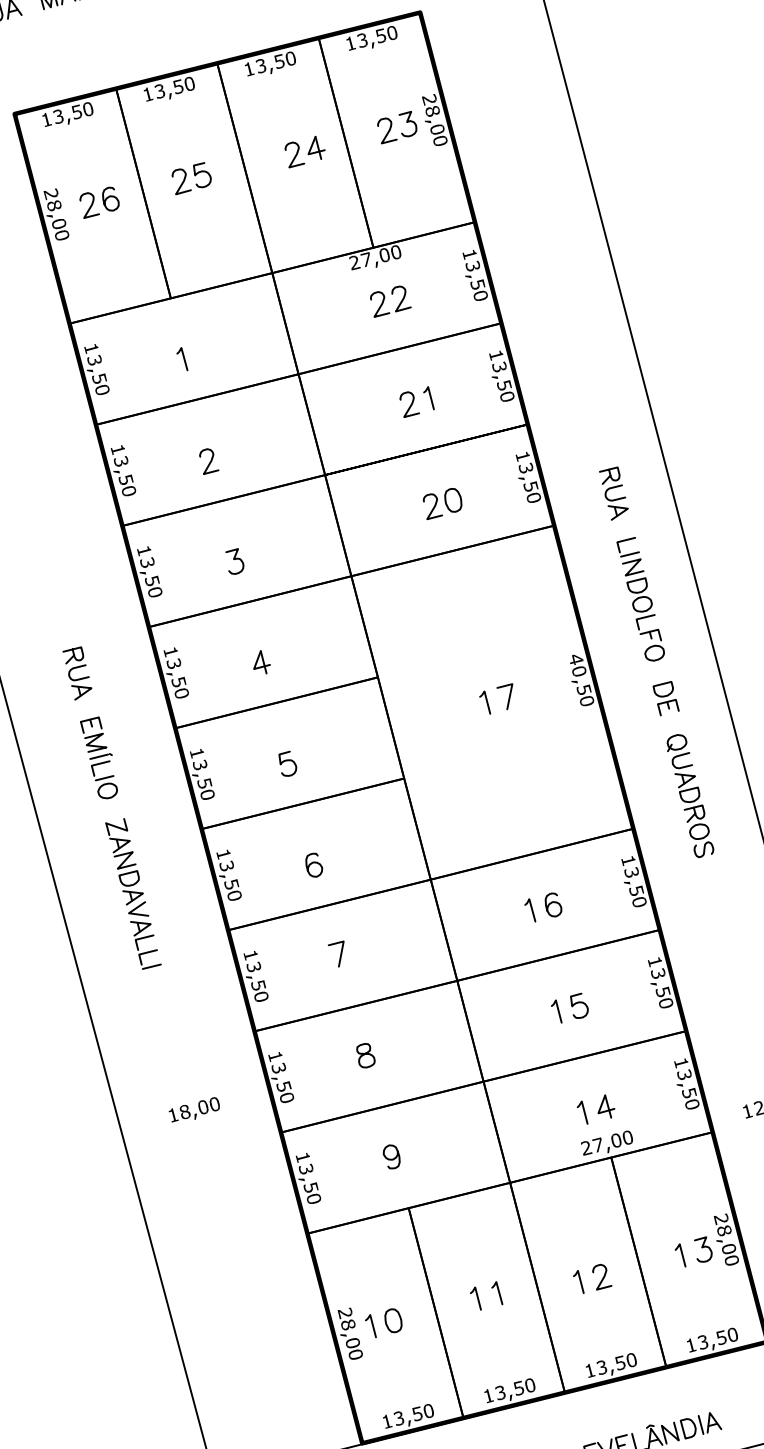

RUA MARECHAL FLORIANO PEIXOTO

25,00

RUA EMILIO ZANDANALLI

RUA LINDOLFO DE QUADROS

RUA CLEVELÂNDIA

Prefeitura Municipal de
Chapecó

Projeto: Loteamento Cidade Chapecó

Obras: Bairro SAIC

Referência: Quadra 144

Escala: 1/1000

Data: 2012

Desenho: CLAITON

Revisão: ---

Nº Projeto: ---

Unica