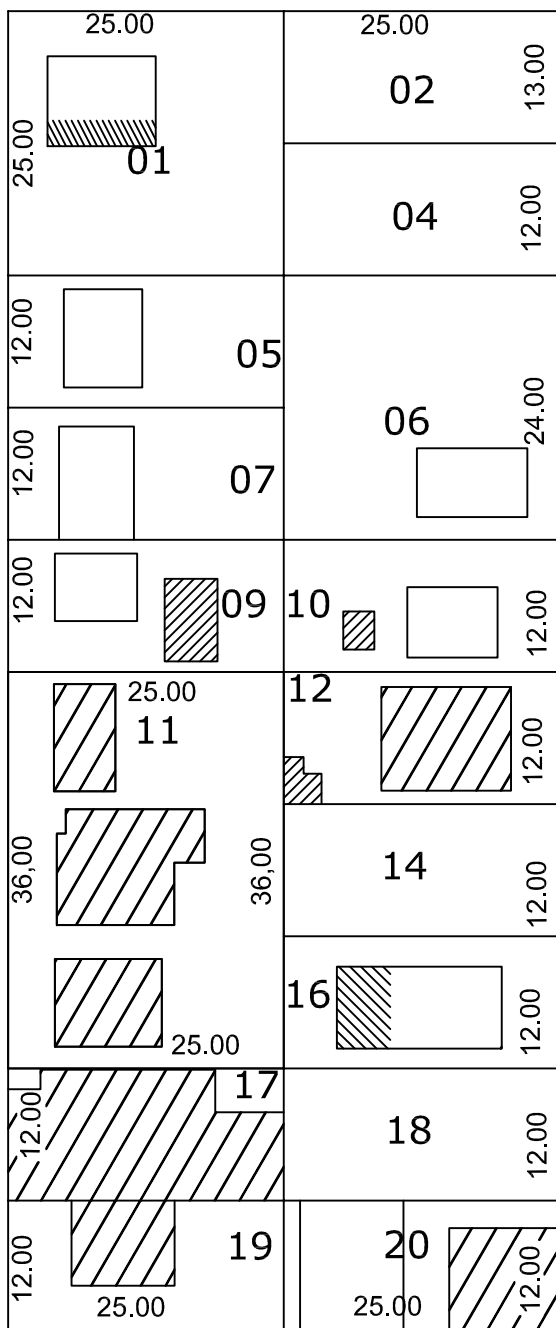

Rua Rio de Janeiro

18

Rua Palermo

10

25,00

Rua Rui Barbosa

Rua 7 de Setembro

25,00

Prefeitura Municipal de
Chapecó

Lotiamento: Loteamento Cidade Chapecó

Obra: Bairro Presidente Médici

Referente: Quadra 324

Escala: 1/1000

Data: 2008

Desenho: MARIZETE

Revisão: ---