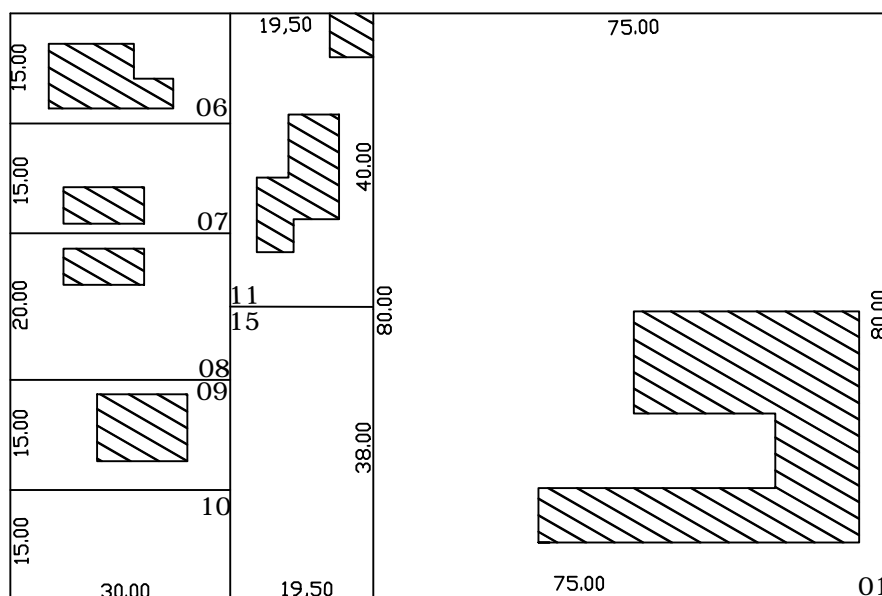

Rua Nicácio Portela Diniz

18,00

Rua João XXIII

18,00

Rua Iguaçu

20,00

Rua Clevelândia

25,00

**Prefeitura Municipal de
Chapecó**

Secretaria de
PLANEJAMENTO

Departamento de
PLANEJAMENTO URBANO

Lotiamento **Loteamento Cidade Chapecó**

Obra: **Saic**

Referente: **Quadra 374**

Escala: **1/1000**

Data: **2008**