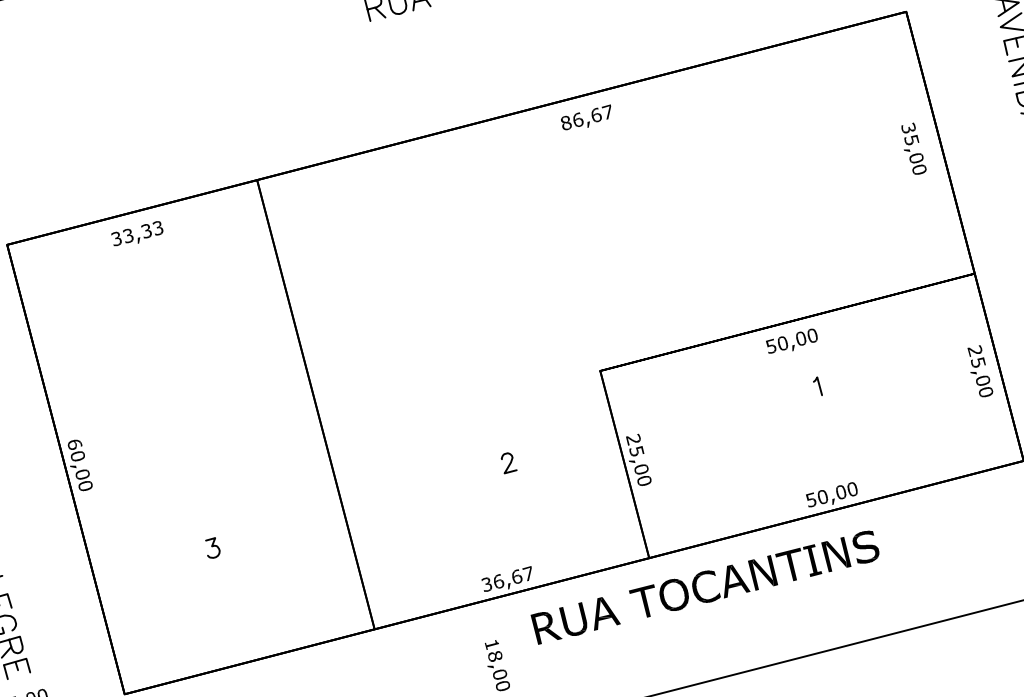

AVENIDA PORTO ALEGRE
25,00

RUA TAPAJÓS
25,00

AVENIDA FERNANDO MACHADO
25,00

RUA TOCANTINS
18,00

Prefeitura Municipal de
Chapecó

Projeto: Loteamento Universitário

Obra: Bairro Universitário

Referente: Quadra 829

Escala: 1/1000

Data: 2013

Desenho: MARIZETE

Revisão: ---

Nº Projeto: ---

Unica