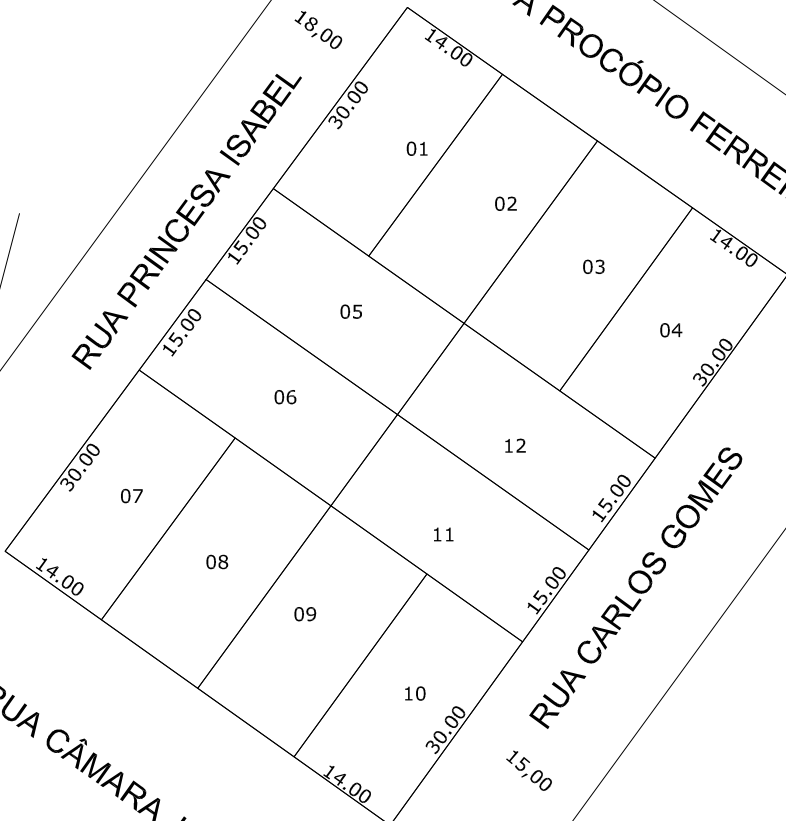

RUA MASCARENHAS DE MORAIS

RUA PRINCESA ISABEL

RUA PROCÓPIO FERREIRA

RUA CARLOS GOMES

RUA CÂMARA JÚNIOR

CÓRREGO CANALIZADO

Prefeitura Municipal de
Chapecó

Projeto: Loteamento Jardim América

Obra: Bairro Jardim América

Referente: Quadra 1022

Escala: 1/1000

Data: 2013

Desenho: Sessi

Revisão: ---

Nº Projeto: ---

Unica