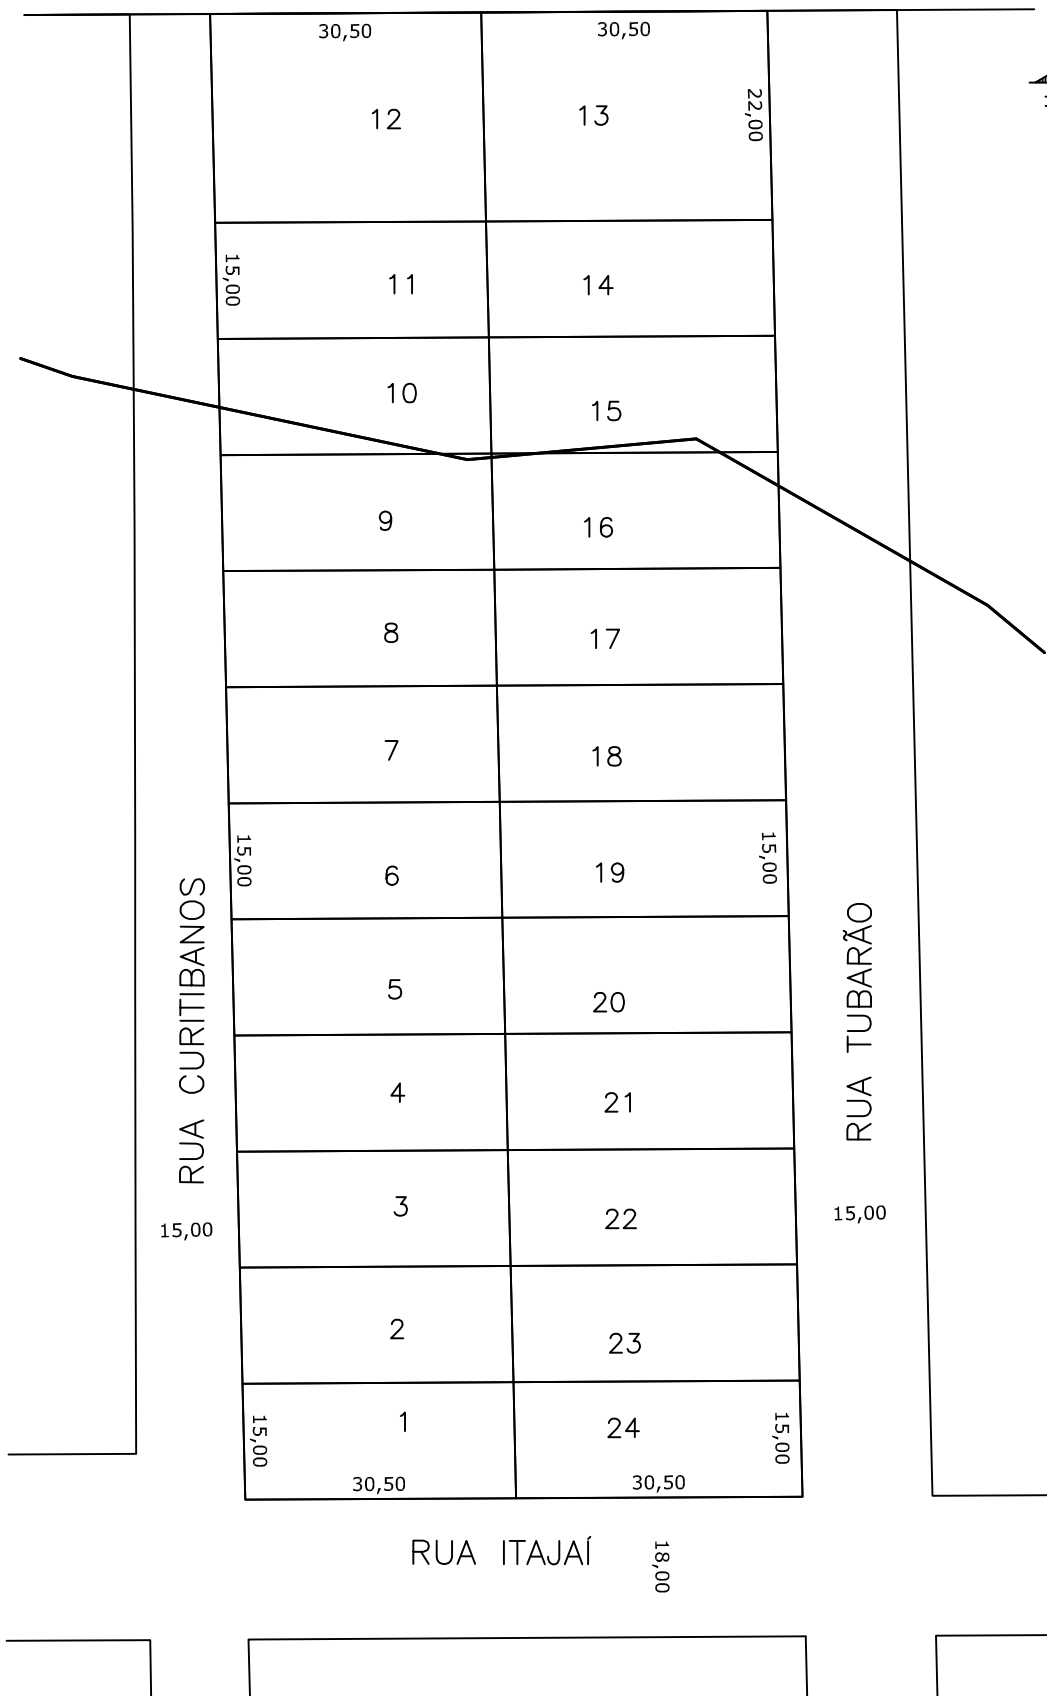

COCA-COLA

N

Prefeitura Municipal de
Chapecó

Projeto: **Loteamento Belvedere**

Obra: **Bairro Belvedere**

Referente: **Quadra 1080**

Escala: 1/1000

Data: 2013

Desenho: MARIZETE

Revisão: ---

Nº Projeto: ---

Unica