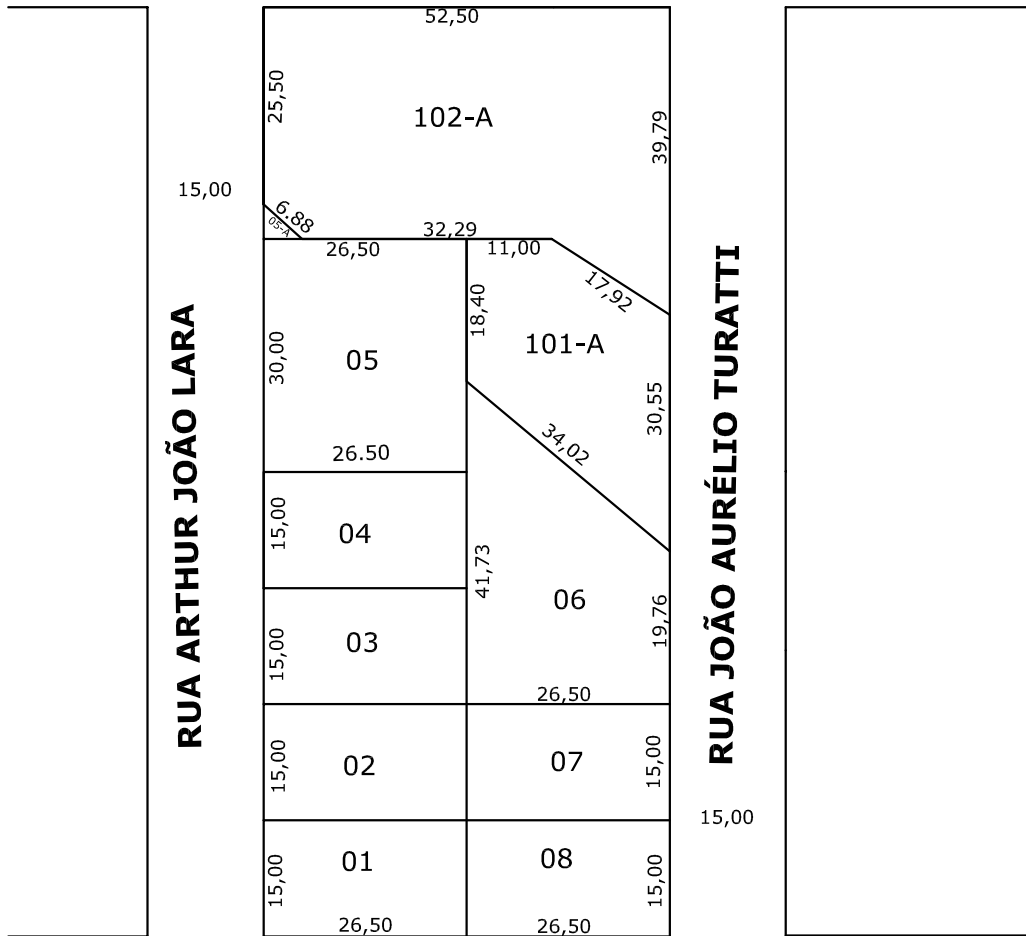

RUA 7 DE SETEMBRO

25,00

RUA ARTHUR JOÃO LARA

RUA JOÃO AURÉLIO TURATTI

RUA GUAPORÉ

25,00

**Prefeitura Municipal de
Chapecó**

Loteamento: Loteamento Vista Alegre

Obra: Bairro Presidente Medice

Referente: Quadra 1139

Escala: 1/1000

Data: 2008

Desenho: MARIZETE

Revisão: ---

Nº Projeto: ---

Unica