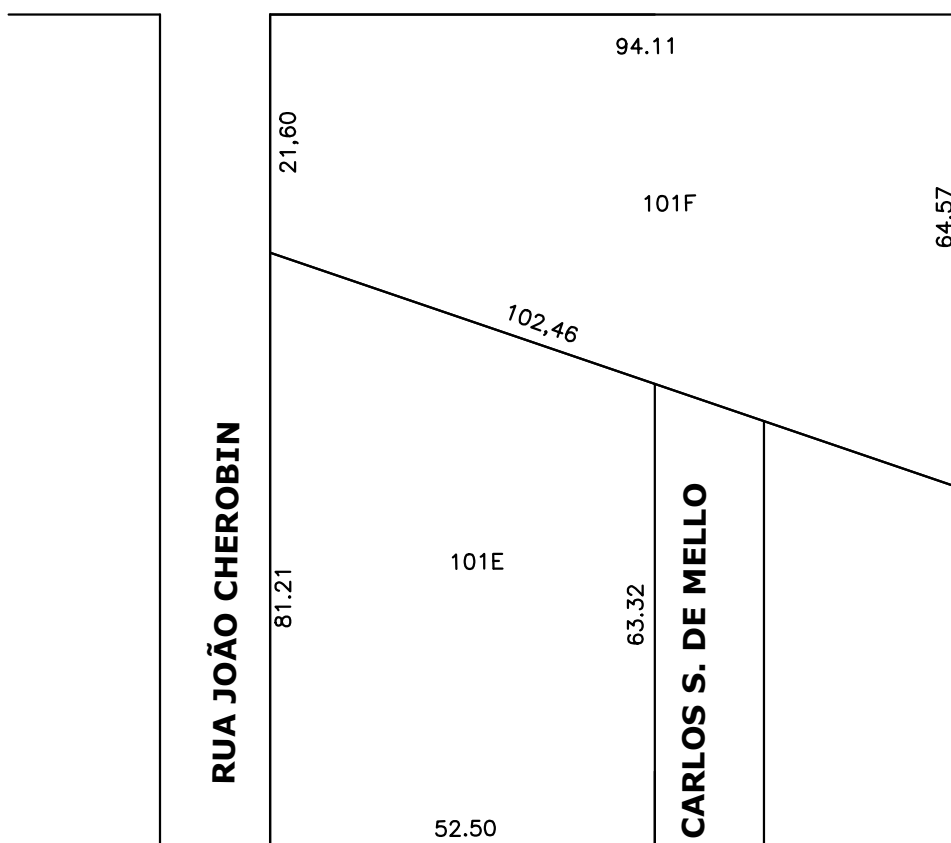

RUA RIO DE JANEIRO

RUA JOÃO CHEROBIN

RRUA DOM CARLOS S. DE MELLO

RUA 7 DE SETEMBRO

**Prefeitura Municipal de
Chapecó**

Loteamento: **Loteamento Vista Alegre**

Obra: **Bairro Presidente Medici**

Referente: **Quadra 1140**

Escala: **1/1000**

Data: **2008**

Desenho: **MARIZETE**

Revisão: **---**

Nº Projeto: **---**

Unica