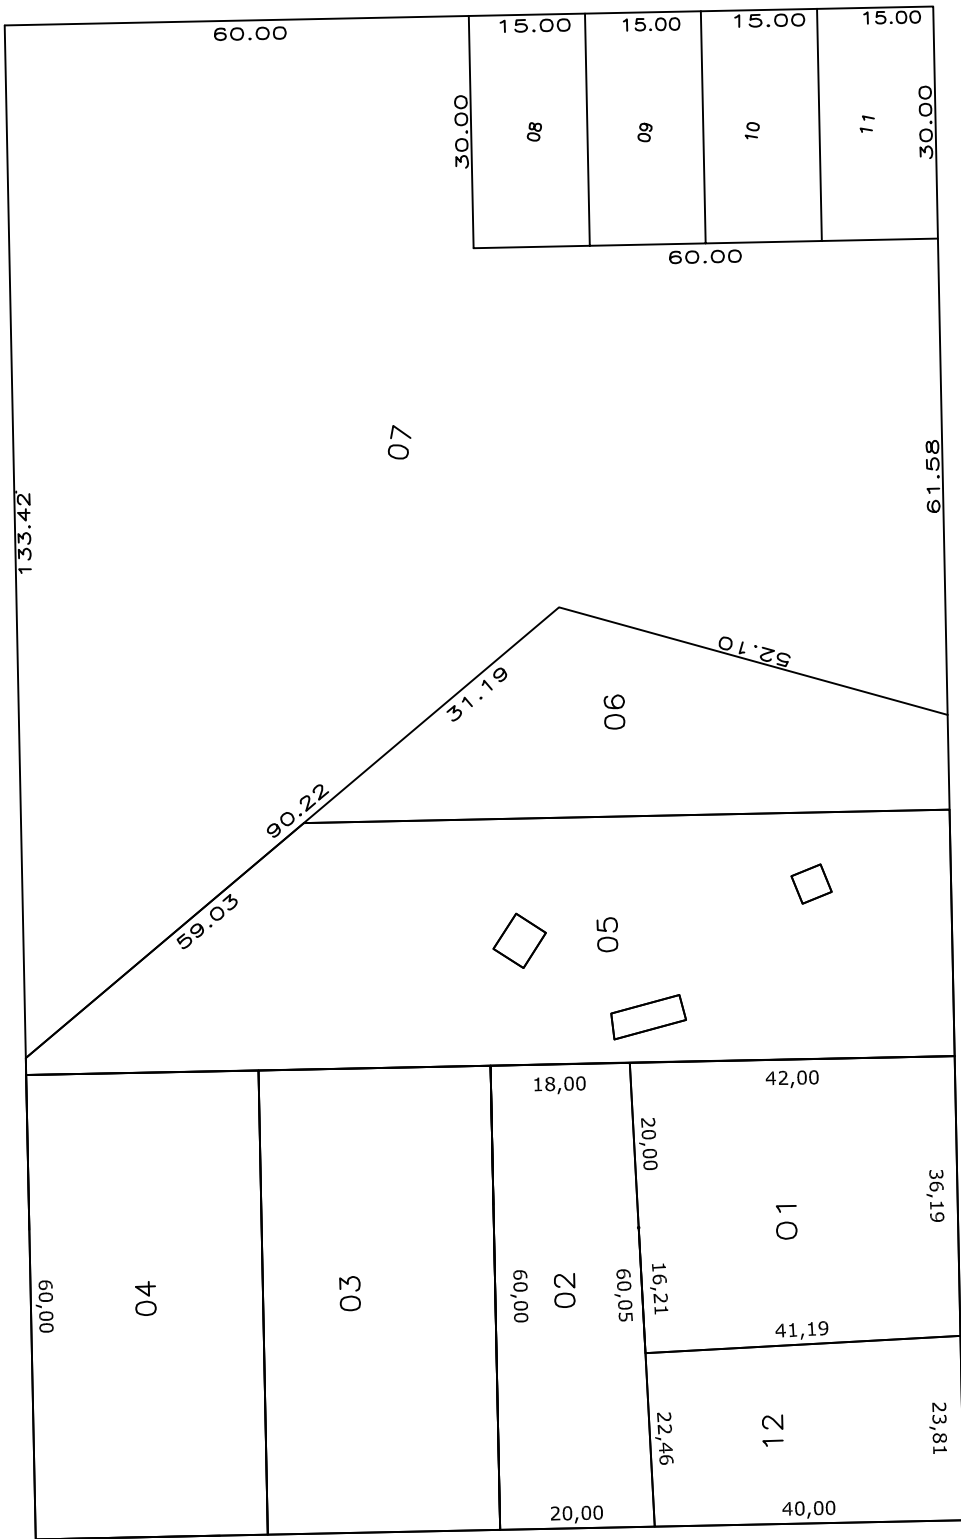

Rua Amadeu Maggioni

Rua Guairacá

Rua Pequim

Rua Pedro Loss

**Prefeitura Municipal de
Chapecó**

Projeto: **Loteamento Floresta / Walville**

Obra: **Bairro Passo dos Fortes**

Referente: **Quadra 1262**

Escala: 1/1000

Data: 2016

Desenho: MARIZETE

Revisão: ---

Nº Projeto: ---

Unica