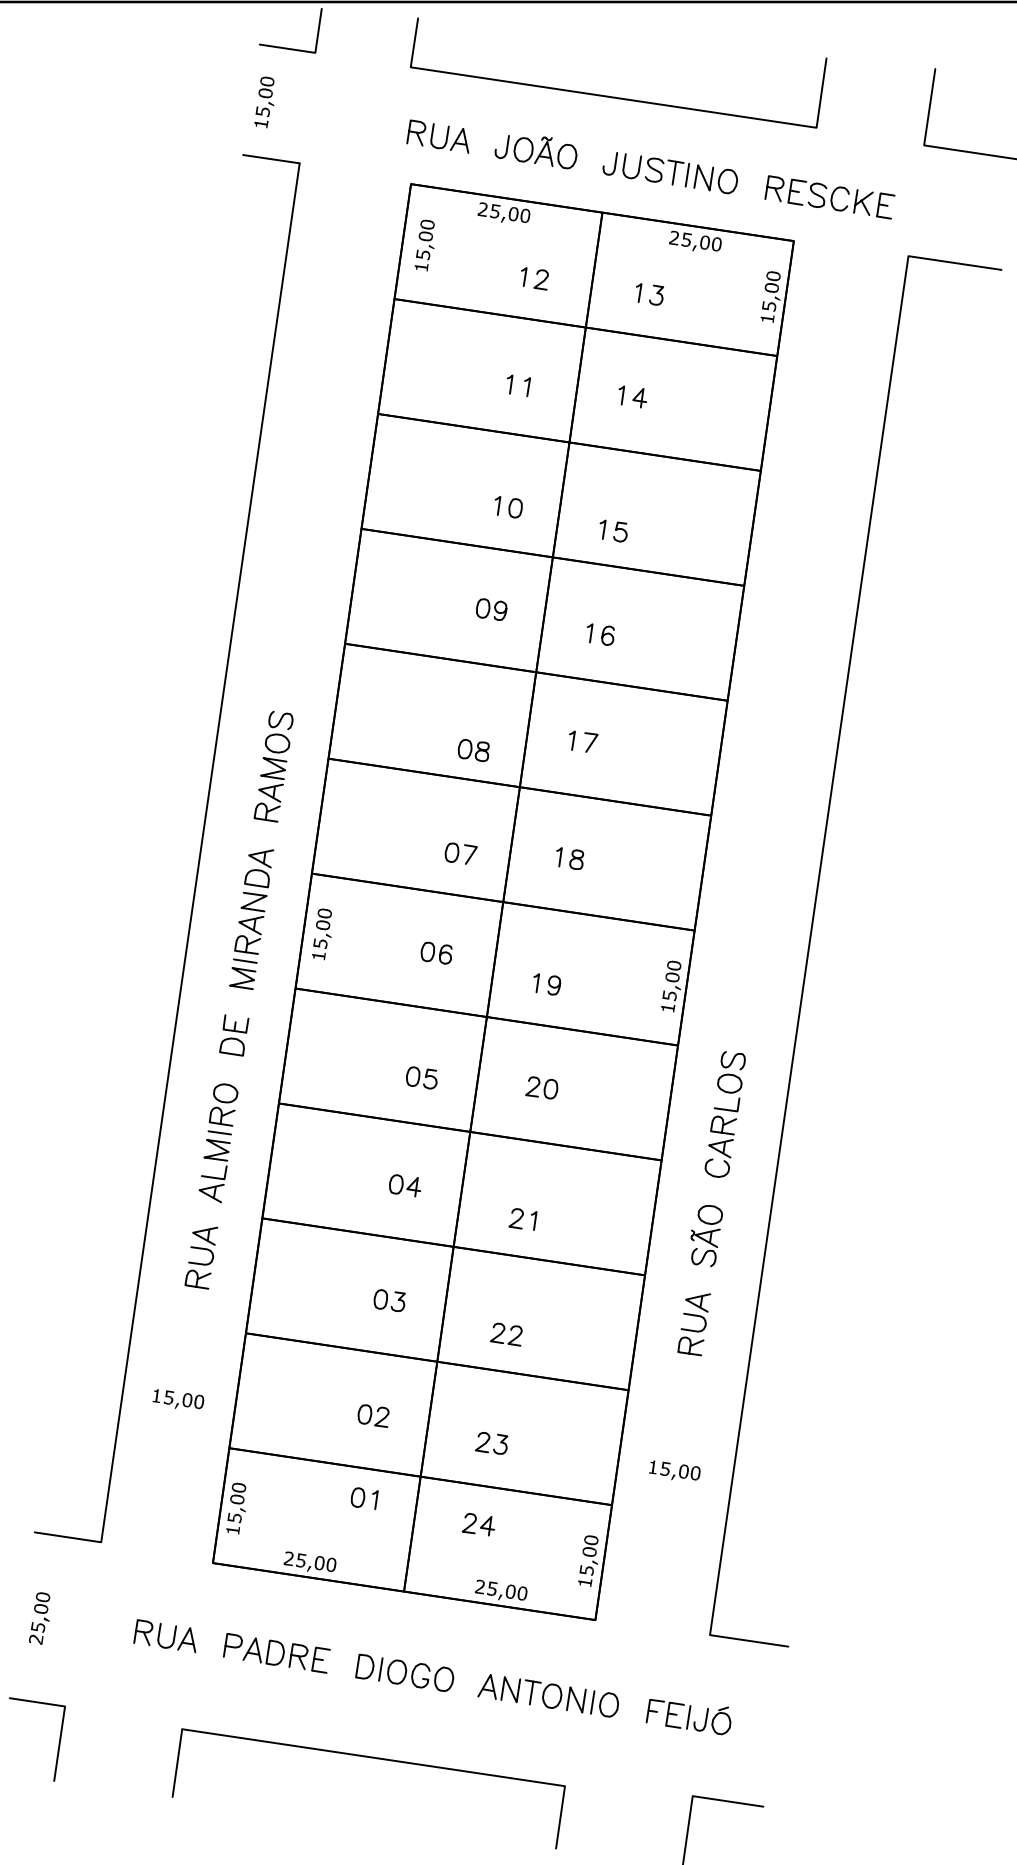

N

Prefeitura Municipal de
Chapecó

Projeto: Loteamento Vitória

Obra: Bairro Engenho Braun

Referente: Quadra 1277

Escala: 1/1000

Data: 2013

Desenho: MARIZETE