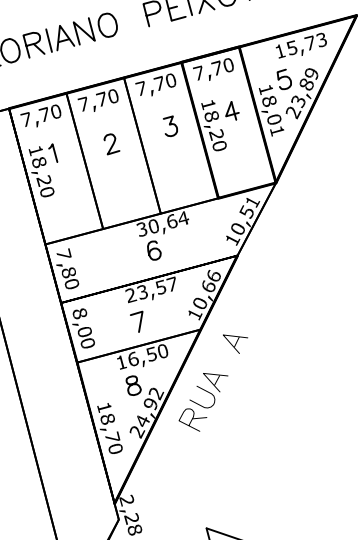

RUA SÃO THOMAS DE AQUINO

RUA MARECHAL FLORIANO PEIXOTO

RUA MANOEL ROLIM DE MOURA

ÁREA VERDE
1405B

RUA A

RUA 02

**Prefeitura Municipal de
Chapecó**

Projeto: Loteamento Mariana

Obra: Bairro São Pedro

Referente: Quadra 1405A

Escala: 1/1000

Data: 2012

Desenho: MARIZETE

Revisão: ---

Nº Projeto: ---

Unica