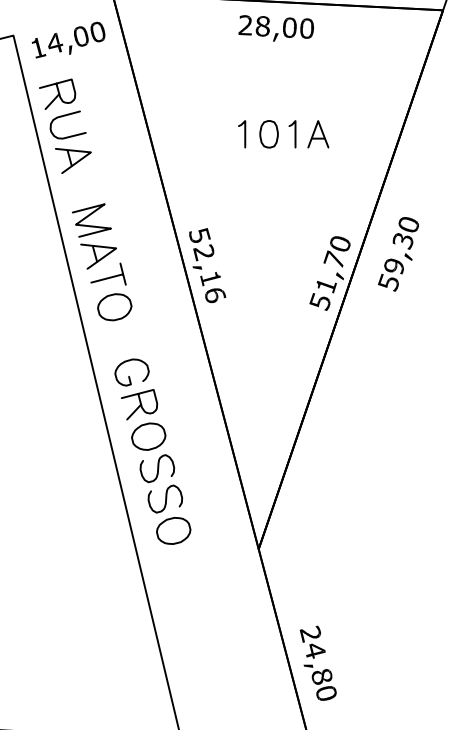

QUADRA 235

SERVIDÃO ANGELO SARTORI

SANGA

RUA MATO GROSSO

RUA RAFAEL BELLEI

AVENIDA IRINEU BORNHAUSEN

**Prefeitura Municipal de**  
**Chapecó**

Projeto:	Loteamento Palmital				
Obra:	Bairro Palmital				
Referente:	Quadra 1577				
Escala:	Data:	Desenho:	Revisão:	N° Projeto:	
1/1000	2013	MARIZETE	---	---	Unica