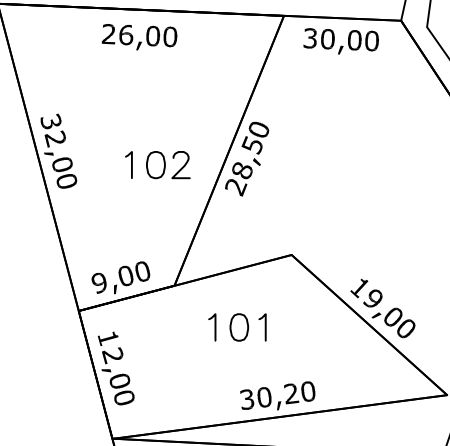

QUADRA 235

SERVIDÃO ANGELO SARTORI

SANGA

RUA MATO GROSSO

RUA RAFAEL BELLEI

AVENIDA IRINEU BORNHAUSEN

**Prefeitura Municipal de**  
**Chapecó**

Projeto:	Loteamento Palmital				
Obra:	Bairro Palmital				
Referente:	Quadra 1577				
Escala:	Data:	Desenho:	Revisão:	N° Projeto:	
1/1000	2013	MARIZETE	---	---	Unica