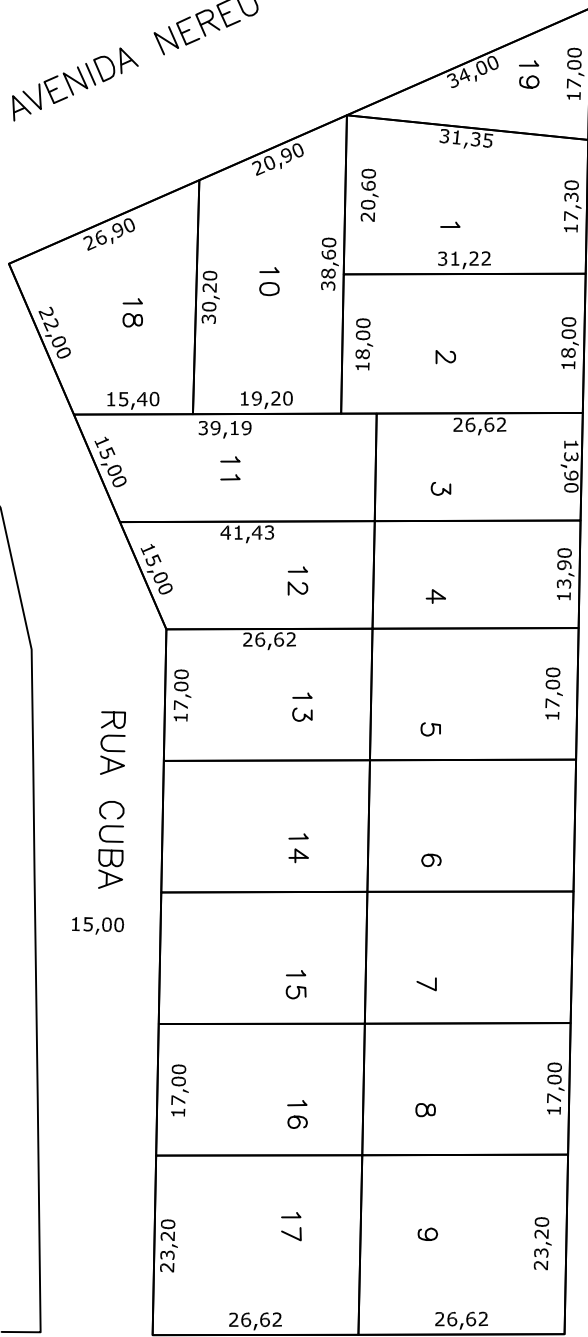

RUA NICARAGUA

AVENIDA NEREU RAMOS

RUA OSCAR JOSÉ NEGRÃO

SERVIDÃO B

RUA CUBA  
15,00

RUA BOLÍVIA  
15,00

RUA ESTOCOLMO  
15,00

**Prefeitura Municipal de**  
**Chapecó**

Projeto: **Loteamento Alessandra**

Obra: **Bairro Líder**

Referente: **Quadra 1599**

Escala: 1/1000

Data: 2013

Desenho: MARIZETE

Revisão: ---

Nº Projeto: ---