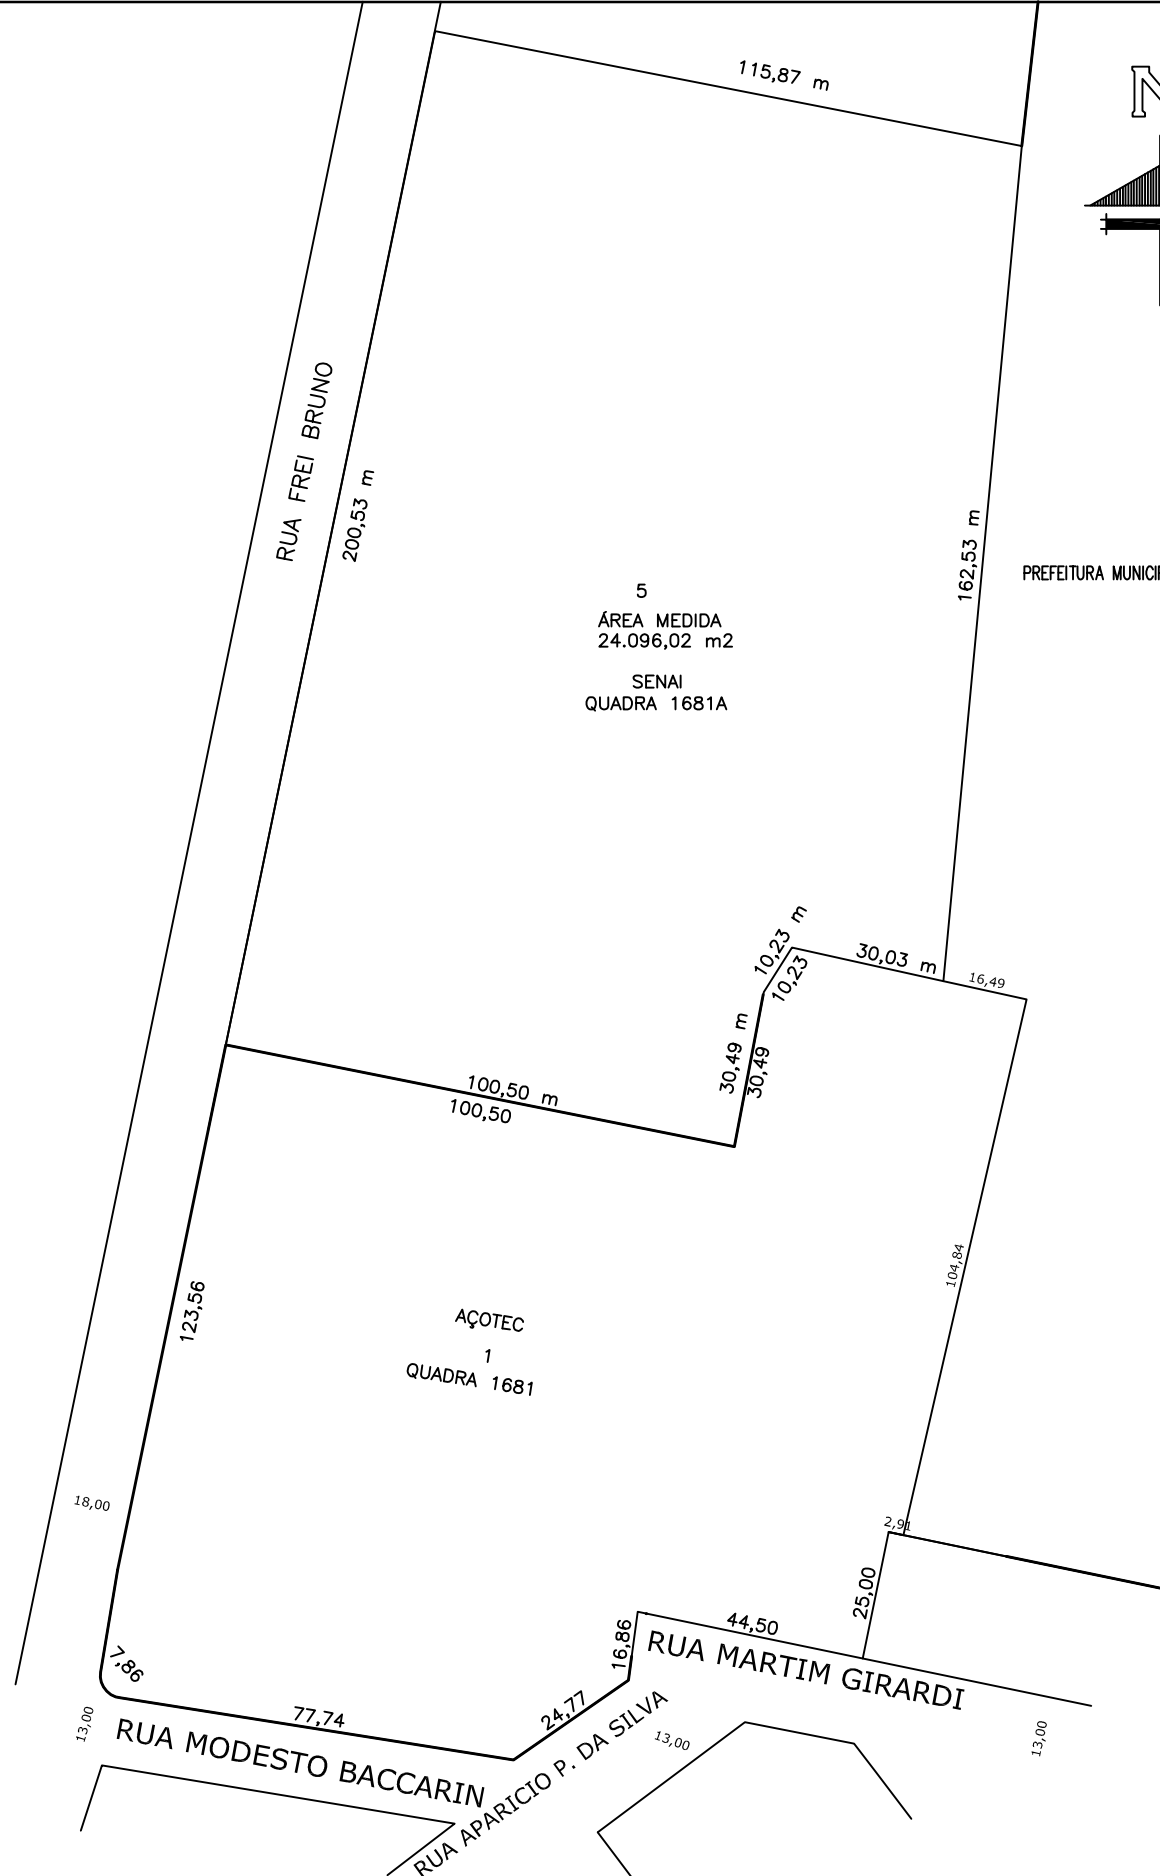

PREFEITURA MUNICIPAL DE CHAPECÓ

**Prefeitura Municipal de**  
**Chapecó**

|             |                                 |
|-------------|---------------------------------|
| Projeto     | Loteamento Parque das Palmeiras |
| Obra:       | Bairro Parque das Palmeiras     |
| Referente:  | Quadra 1681/ 1681A              |
| Escala:     | 1/1500                          |
| Data:       | 2013                            |
| Desenho:    | MARIZETE                        |
| Revisão:    | ---                             |
| Nº Projeto: | ---                             |
|             | Unica                           |