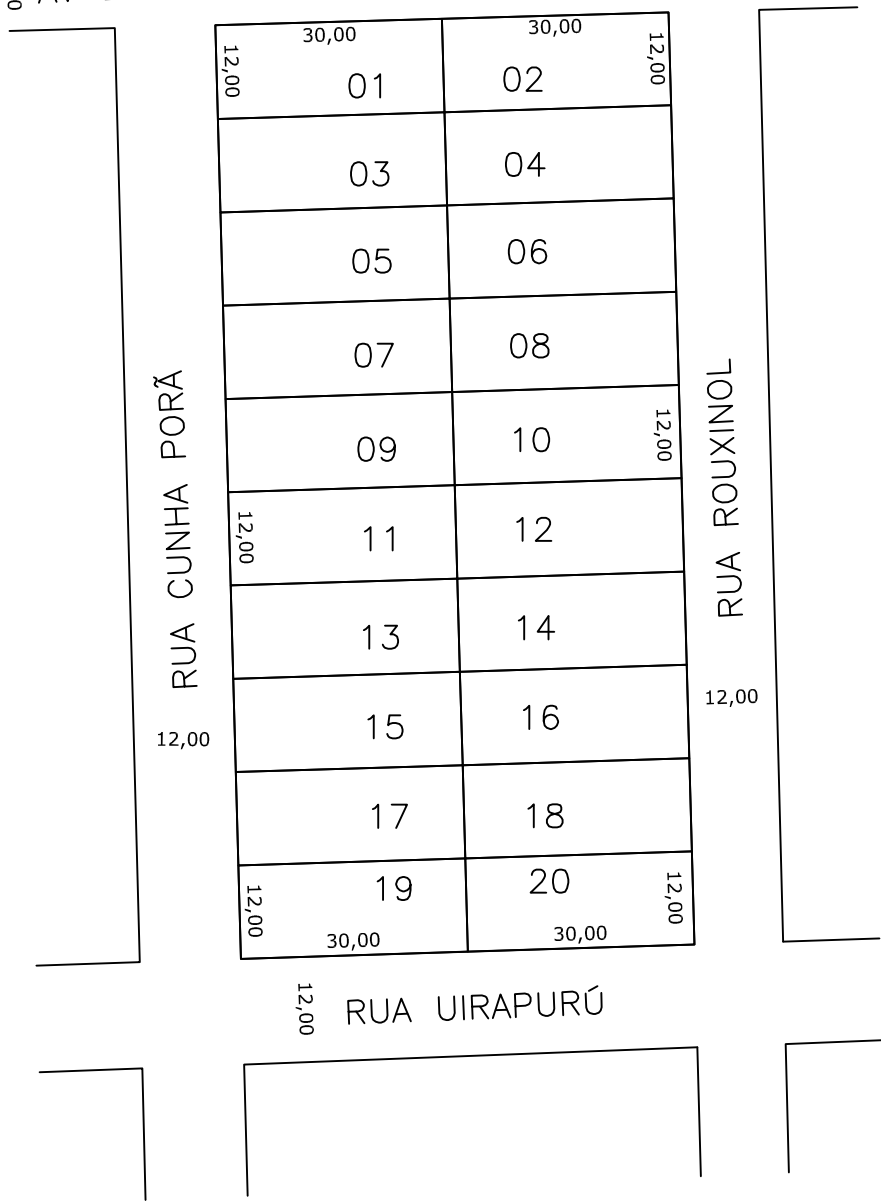

12,00 AV DEPUTADO FEDERAL ERNESTO JOSÉ DE MARCO

Prefeitura Municipal de
Chapecó

Projeto: Loteamento Sereno Soprana

Obra: Bairro Efapi

Referente: Quadra 1793

Escala: 1/1000

Data: 2014

Desenho: MARIZETE