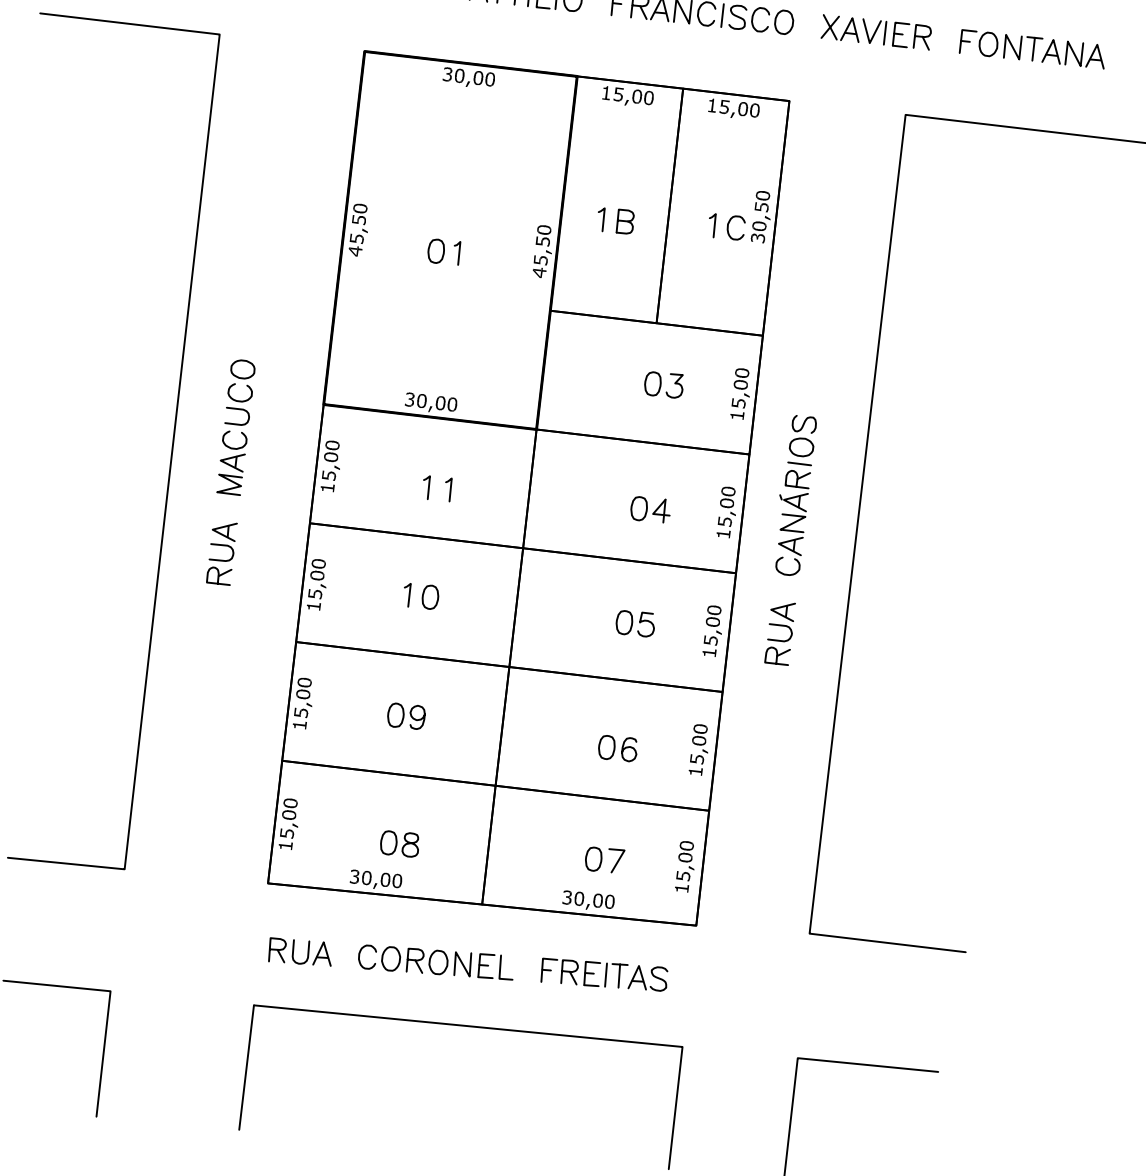

AVENIDA SENADOR ATTILIO FRANCISCO XAVIER FONTANA

**Prefeitura Municipal de**  
**Chapecó**

Projeto: Loteamento Thiago

Obra: Bairro Efapi

Referente: Quadra 1813

Escala: 1/1000

Data: 2013

Desenho: MICHELI