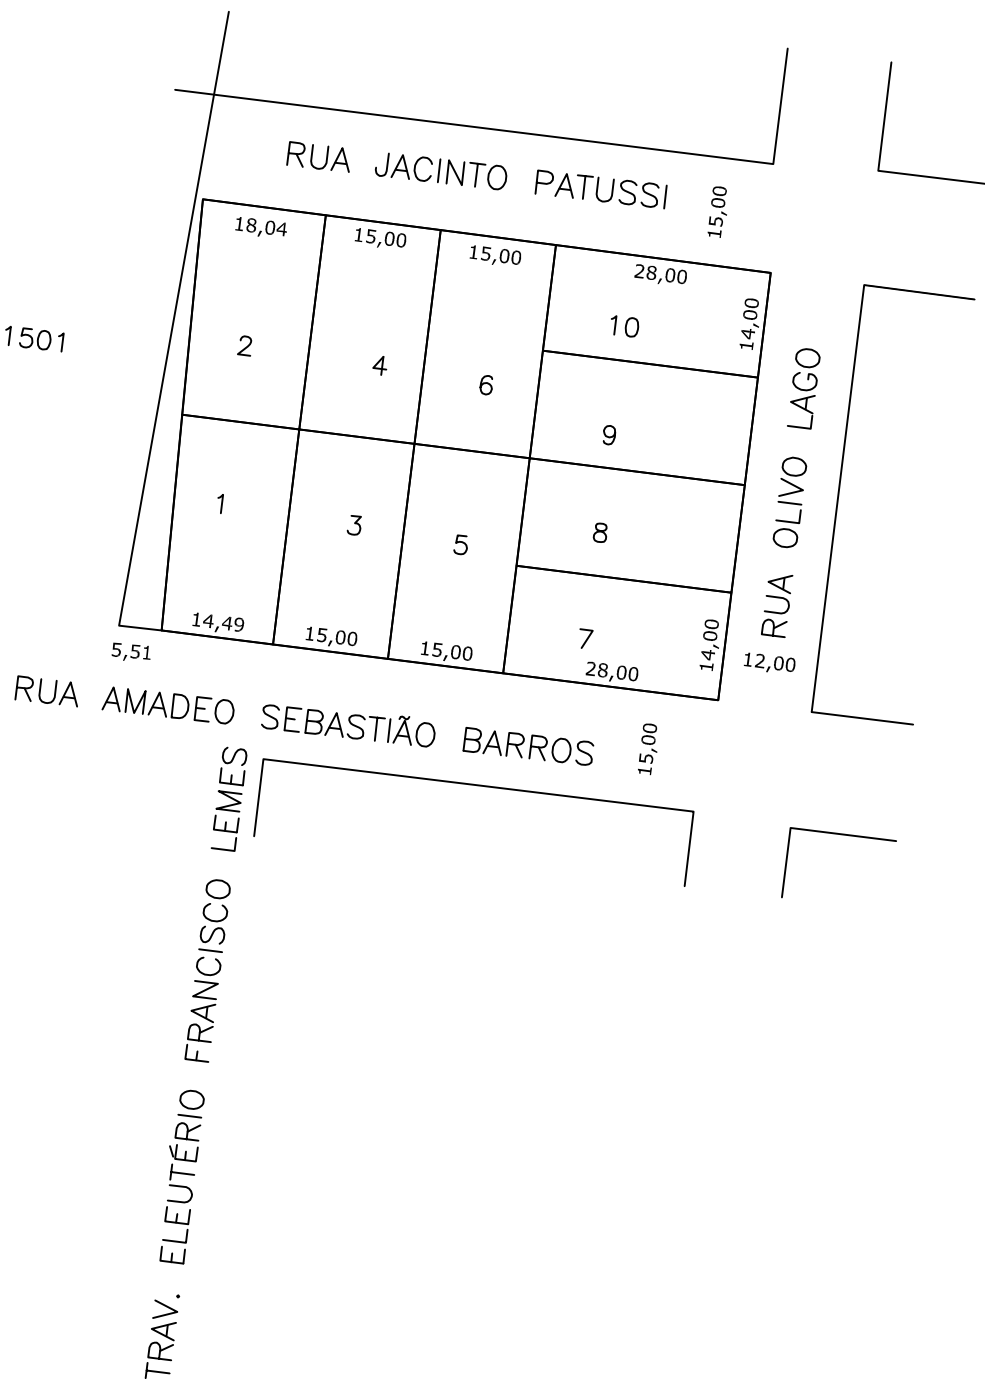

QUADRA 1501

**Prefeitura Municipal de**  
**Chapecó**

Projeto: Loteamento Pedro Bordignon

Obra: Bairro Quedas do Palmital

Referente: Quadra 1876

Escala: 1/1000

Data: 2013

Desenho: MARIZETE