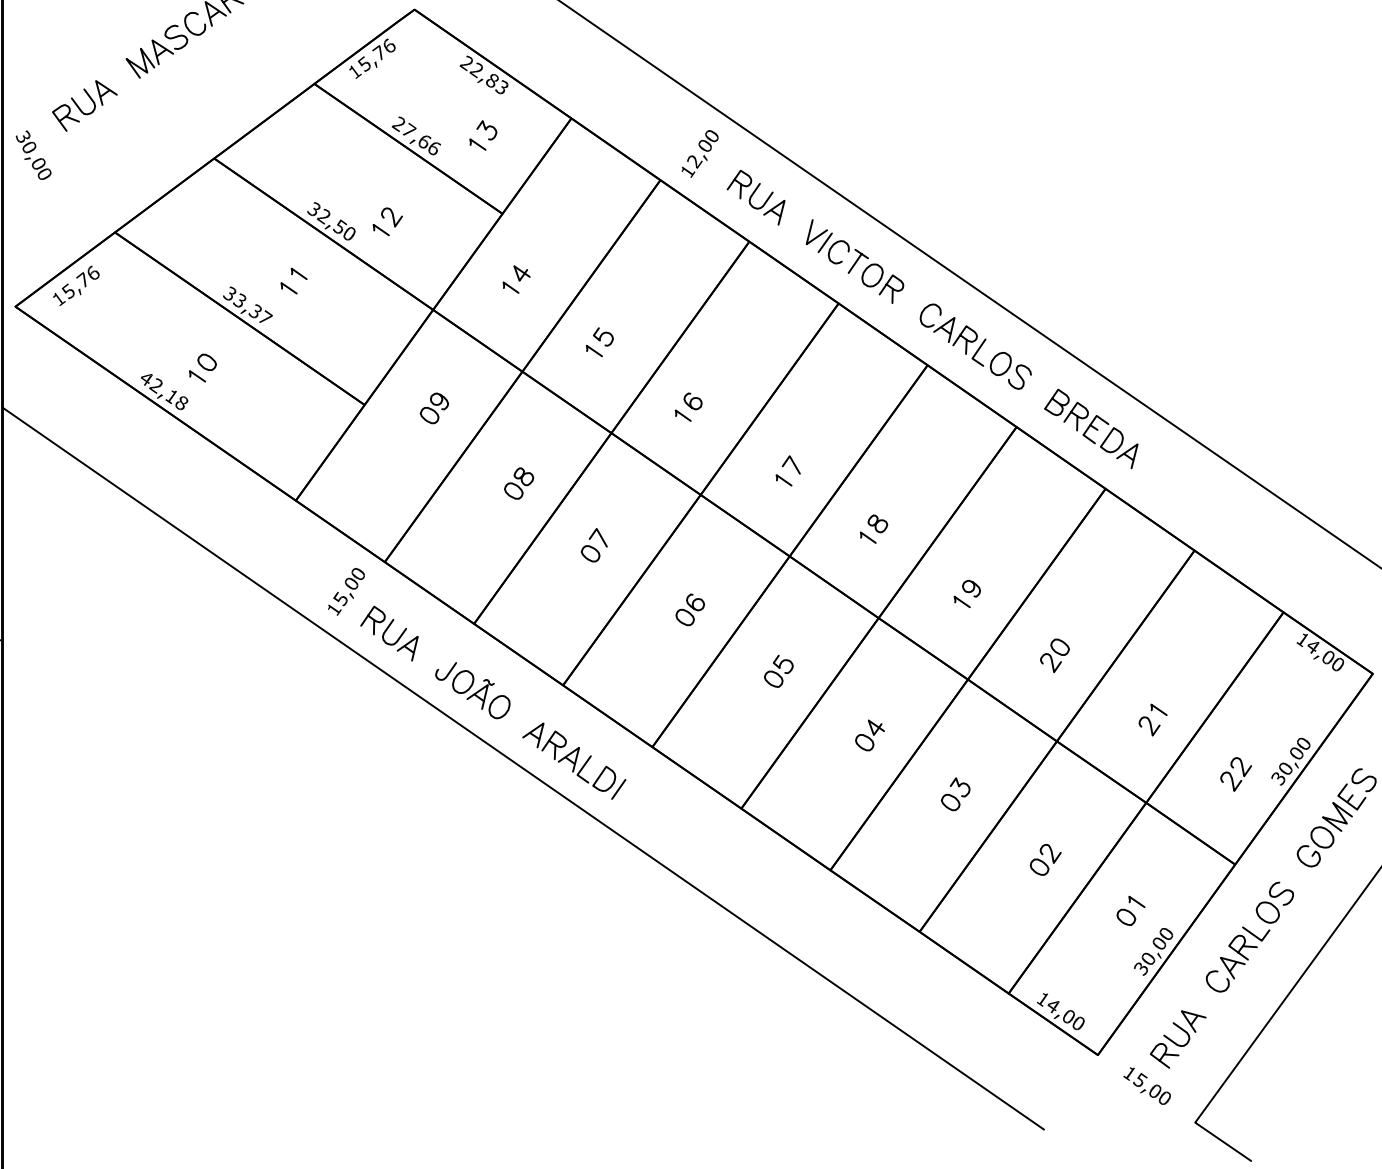

30,00 RUA MASCARENHAS DE MORAIS

12,00 RUA VICTOR CARLOS BRENDA

15,00 RUA JOÃO ARALDI

14,00 30,00 RUA CARLOS GOMES

Prefeitura Municipal de
Chapecó

Projeto: Loteamento Parque das Palmeiras

Obra: Bairro Parque das Palmeiras

Referente: Quadra 2228

Escala: 1/1000

Data: 2014

Desenho: MARIZETE

Revisão: ---

Nº Projeto: ---

Unica