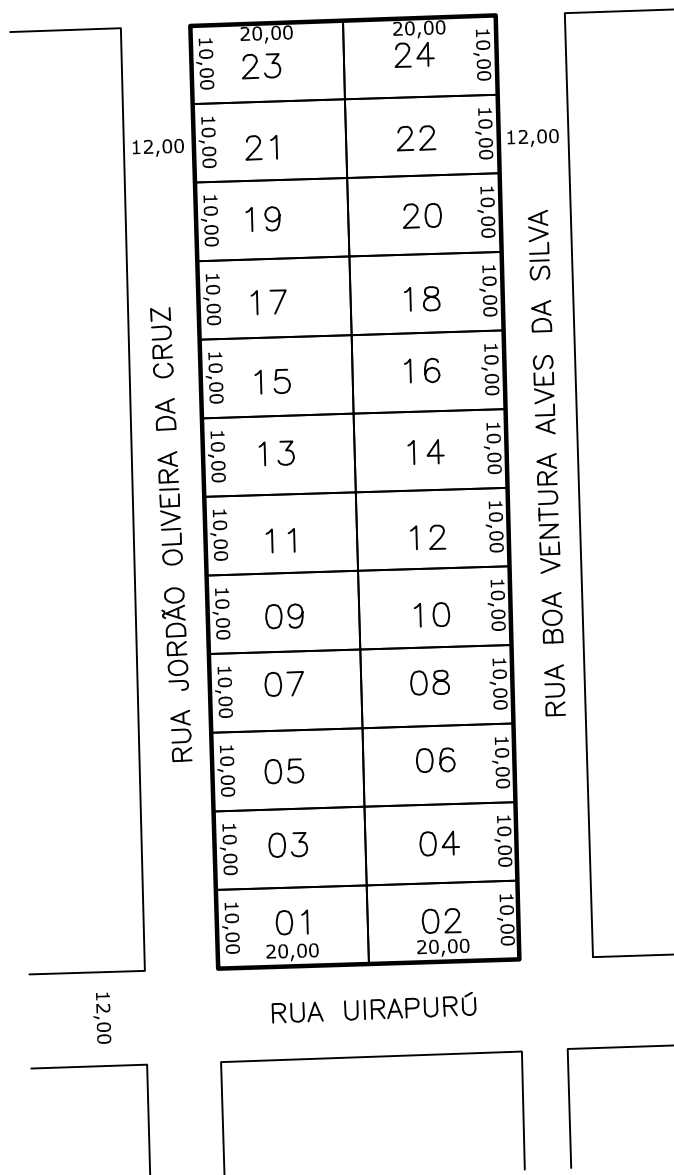

12,00

AV. DEPUTADO FEDERAL ERNESTO JOSÉ DE MARCO

**Prefeitura Municipal de**  
**Chapecó**

Projeto: Loteamento Colina do Sol

Obra: Bairro Efapi

Referente: Quadra 2520

Escala: 1/1000

Data: 2012