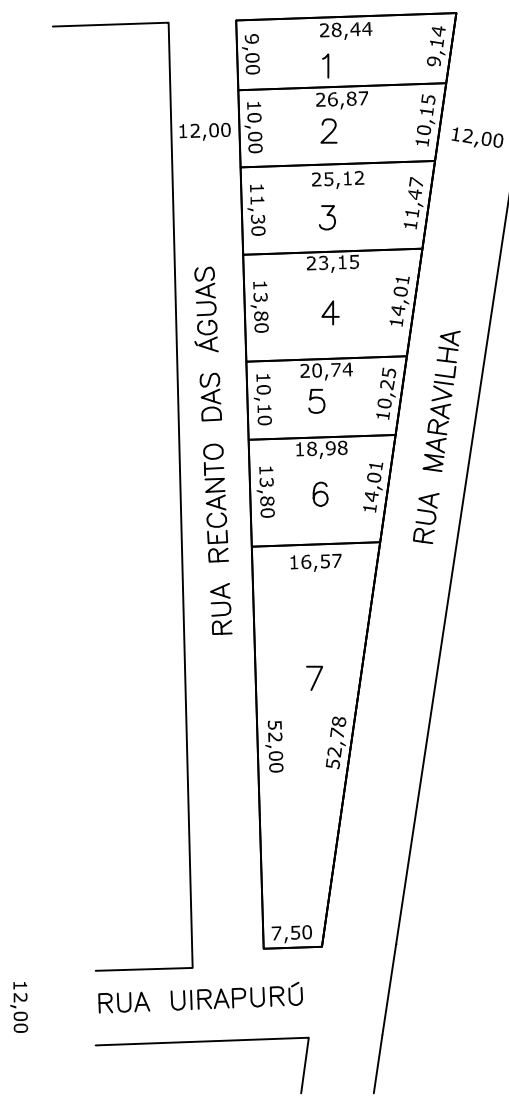

12,00

AV DEPUTADO FEDERAL ERNESTO JOSÉ DE MARCO

Prefeitura Municipal de
Chapecó

Projeto: Loteamento Colina do Sol

Obra: Bairro Efapi

Referente: Quadra 2522

Escala: 1/1000

Data: 2014

Desenho: ELIANA

Revisão: ---

Nº Projeto: ---

Unica