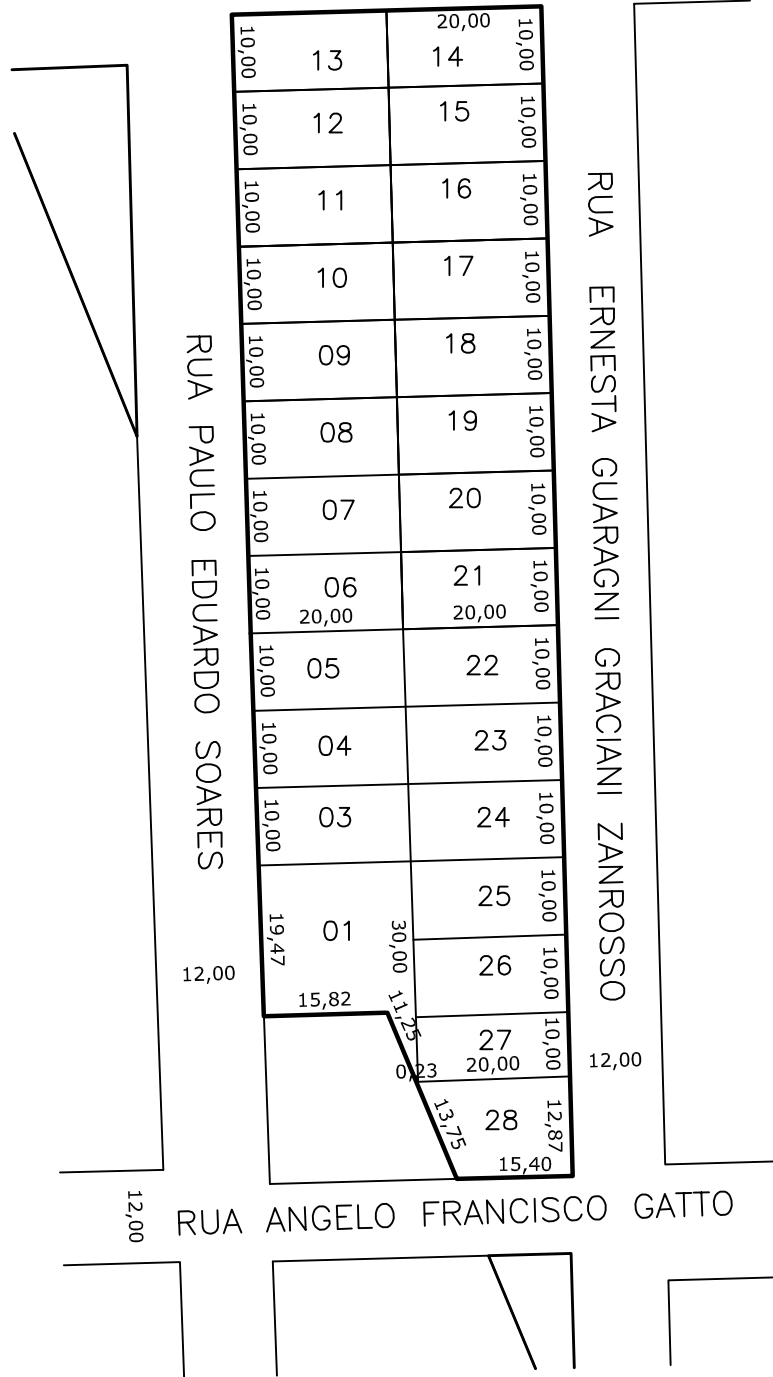

TERRAS DE  
CLAUDINO  
CADORE 20,00

Prefeitura Municipal de  
**Chapecó**

Projeto: Loteamento Zanrosso e Zanrosso II

Obra: Bairro Efapi

Referente: Quadra 2809-A

Escala: 1/1000

Data: 2013

Desenho: FERNANDA