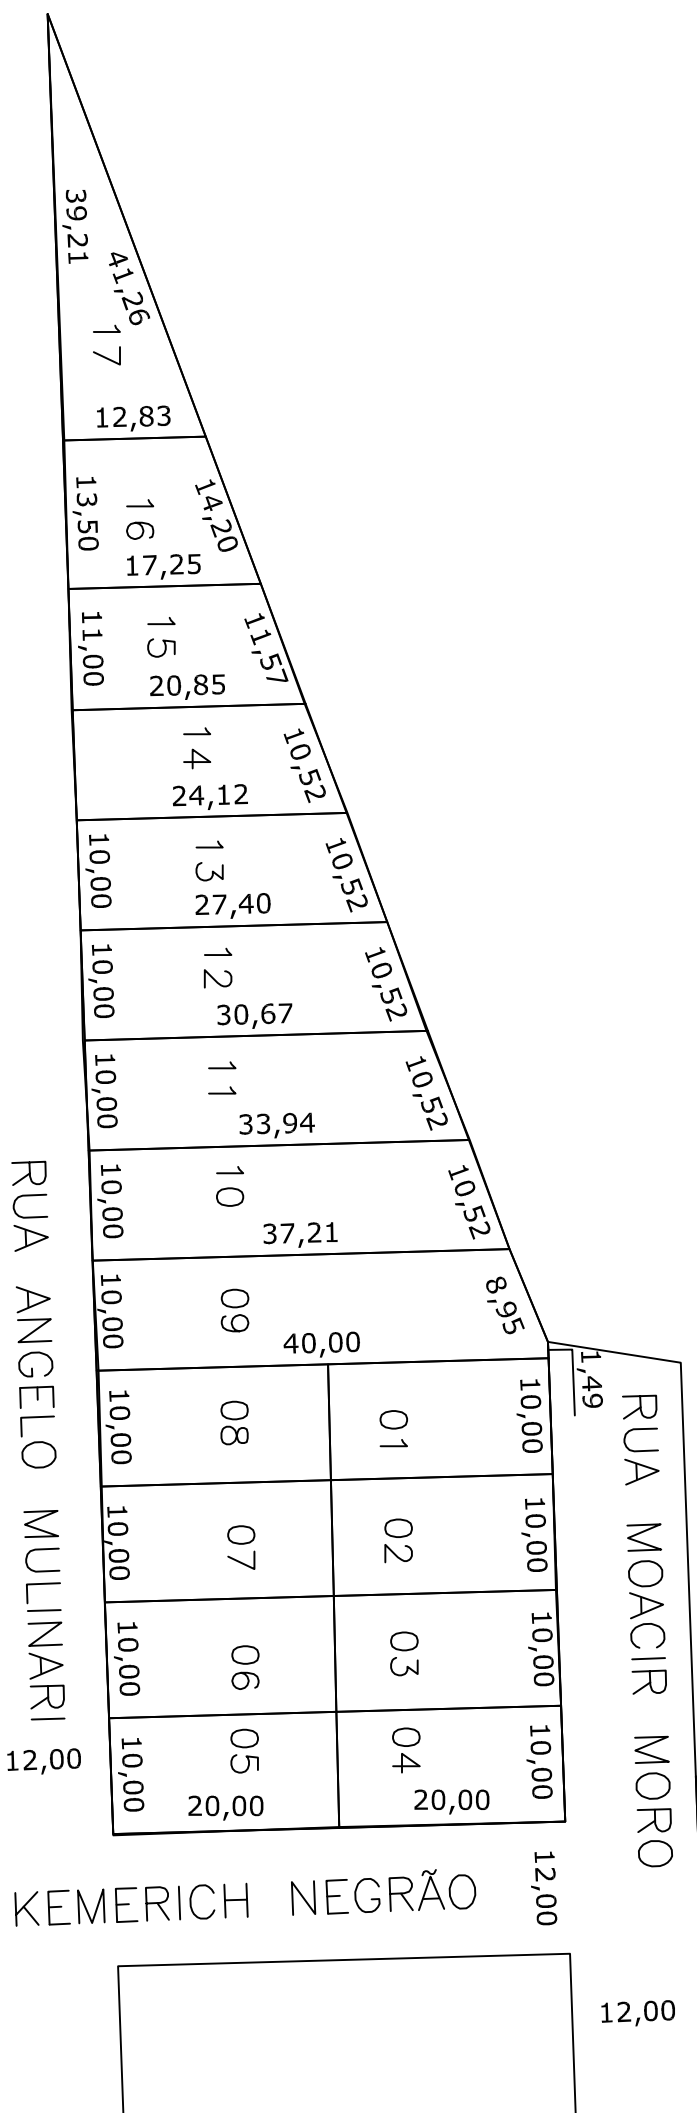

RUA CUNHA PORÃ

12,00

RUA NAIR KEMERICH NEGRÃO

12,00

12,00

Prefeitura Municipal de  
**Chapecó**

Projeto: **Loteamento Zanrosso**

Obra: **Bairro Efapi**

Referente: **Quadra 2817**

Escala: 1/1000

Data: 2014

Desenho: MARIZETE

Revisão: ---

Nº Projeto: ---

Unica