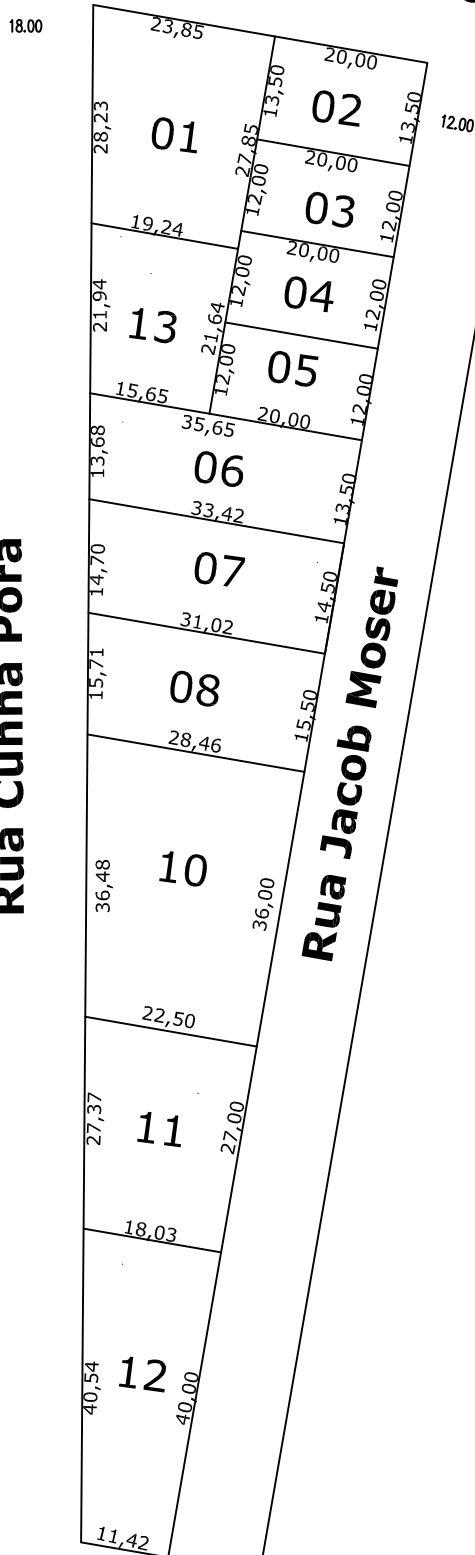

**Rua Quero-Quero**

**Rua Cunha Porã**

**Rua Jacob Moser**

**Rua Matheus Favaretto**

**Prefeitura Municipal de  
Chapecó**

Loteamento: **Loteamento Alice**

Obra: **Bairro Efapi**

Referente: **Quadra 3105-A**

Escala: **1/1000**

Data: **2008**

Desenho: **MARIZETE**

Revisão: **---**

Nº Projeto: **---**

**Unica**