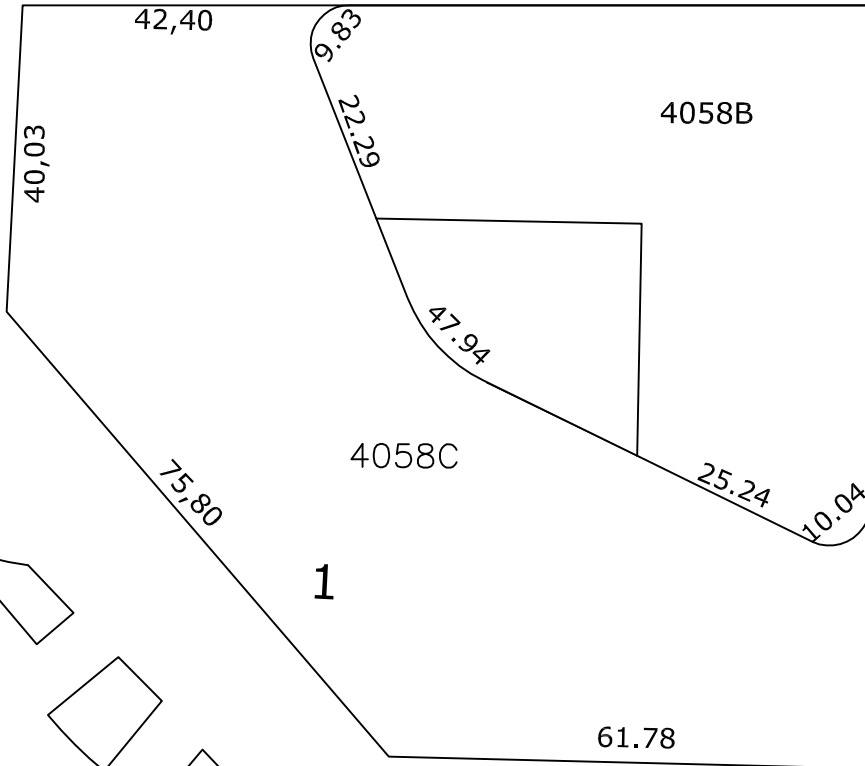

N

RUA ERVELINO GUERINO FELIPE GONSALES

RUA ERVELINO GUERINO FELIPE GONSALES

BR 480

RUA VICENTE COSTA DO NASCIMENTO

Prefeitura Municipal de
Chapecó

Projeto: Loteamento Distrito Industrial Flavio Baldissera

Obra: Bairro Industrial

Referente: Quadra 4058-C

Escala: 1/1000

Data: 2014

Desenho: MARIZETE

Revisão: ---

Nº Projeto: ---

Unica