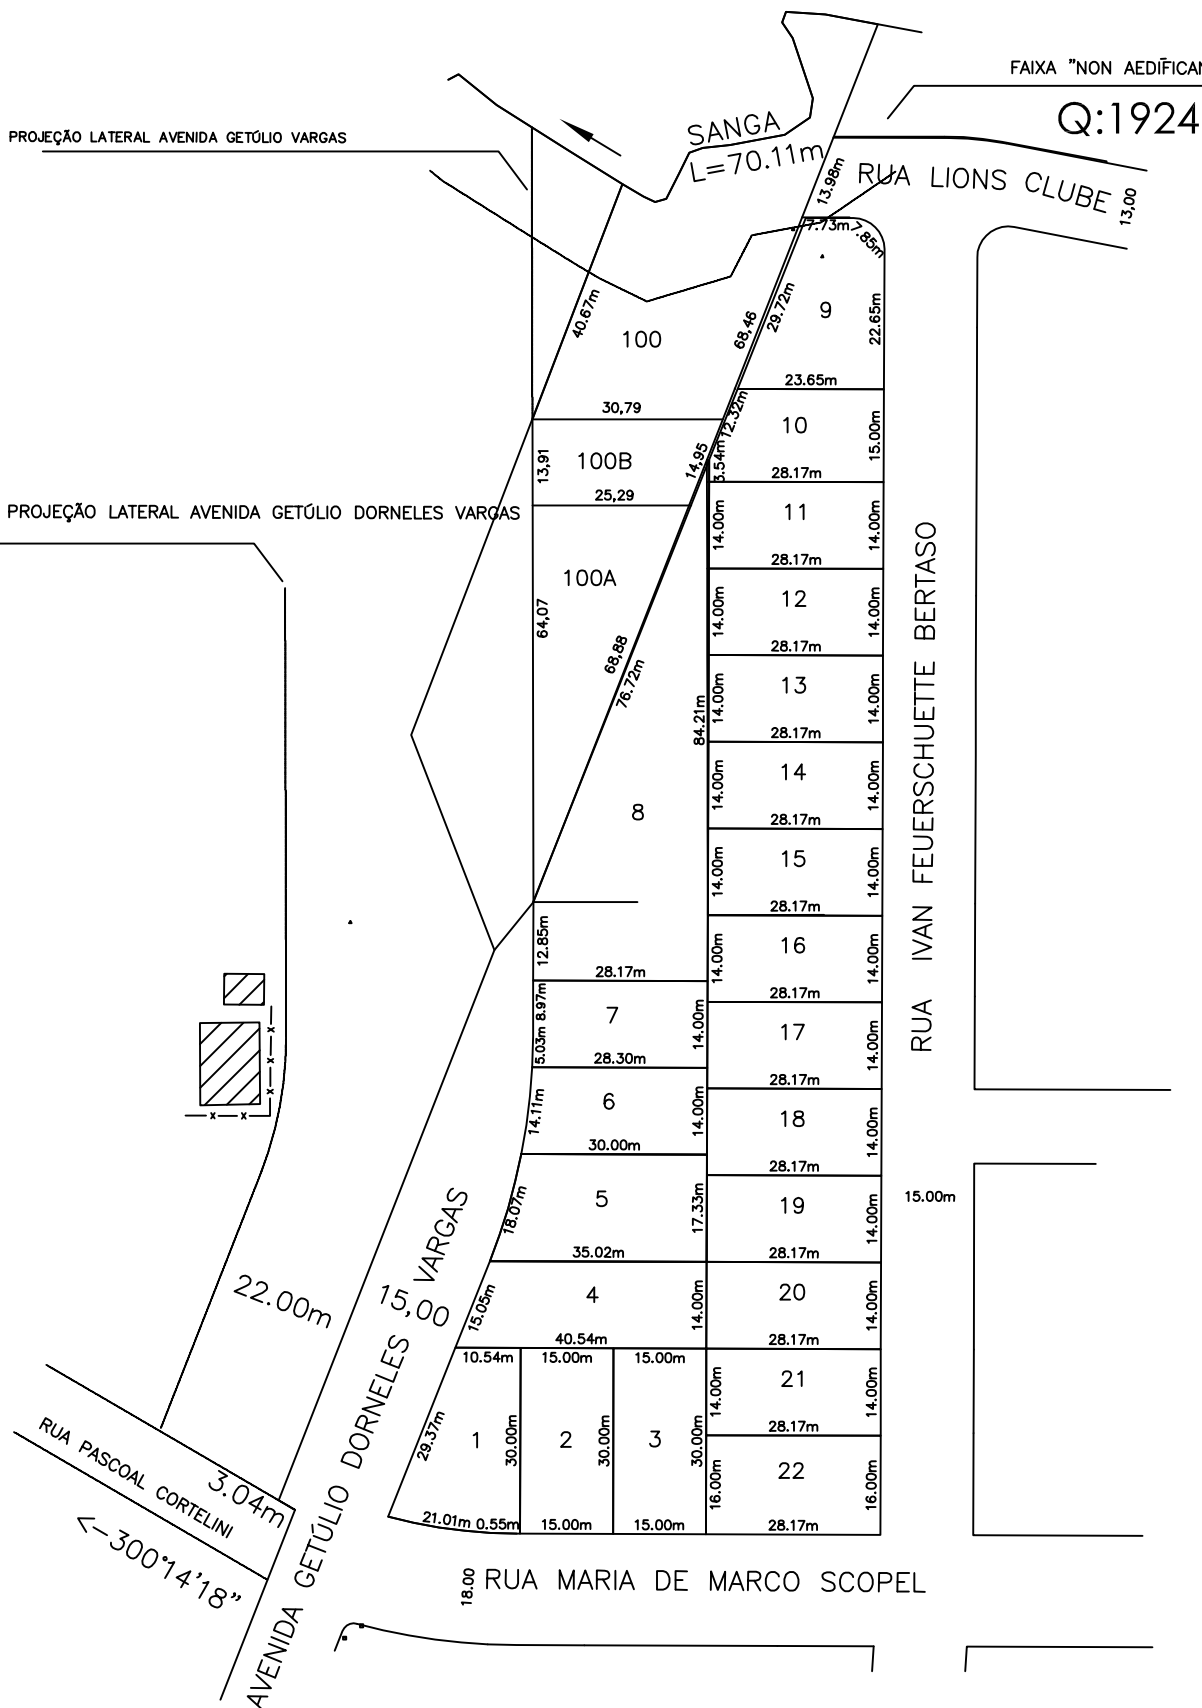

FAIXA "NON AEDIFICANDI" 15.00m

Q:1924

PROJEÇÃO LATERAL AVENIDA GETÚLIO VARGAS

PROJEÇÃO LATERAL AVENIDA GETÚLIO DORNELES VARGAS

Prefeitura Municipal de
Chapecó

Loteamento: **Loteamento Lodovico Silvestre**

Obra: **Bairro Seminário**

Referente: **Quadra 4206**

Escala: **1/1250**

Data: **2005**

Desenho: **MARIZETE**

Revisão: **---**

Nº Projeto: **---**

Unica