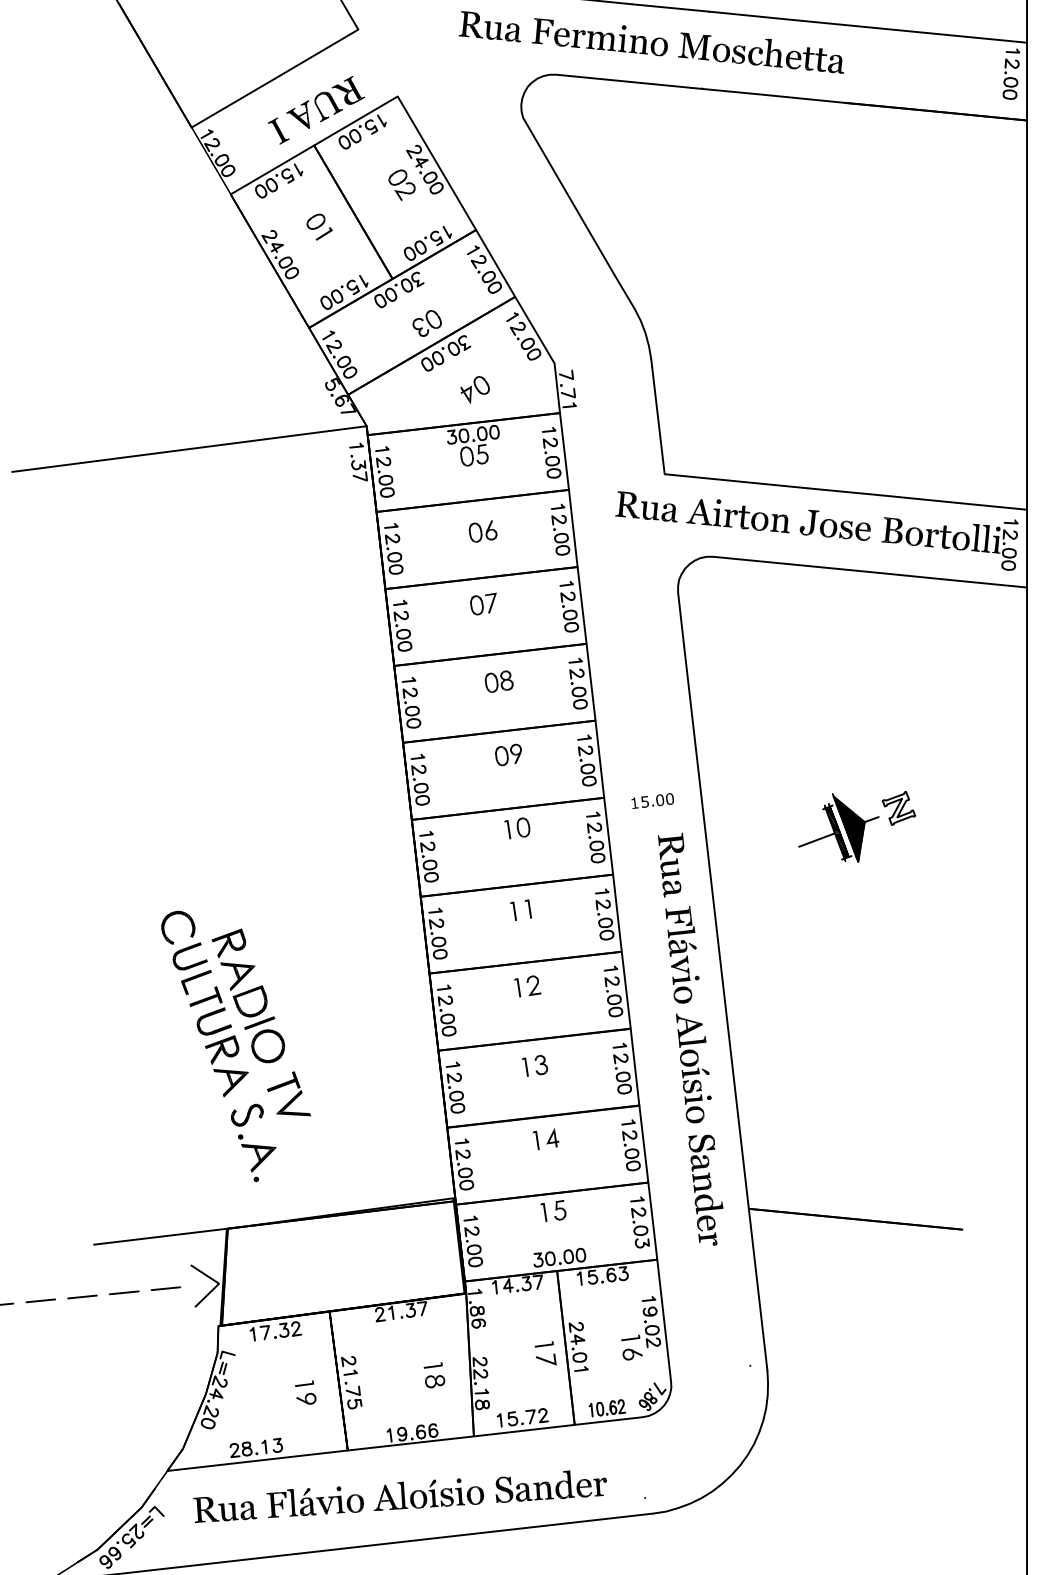

TELECOMUNICAÇÕES S.A. - EMBRATEL
 EMPRESA BRASILEIRA DE
 CULTURA S.A.

BR 283

Prefeitura Municipal de
Chapecó

Loteamento: **Loteamento Vento Minuano**

Obra: **Bairro São Lucas**

Referente: **Quadra 4430**

Escola: 1250