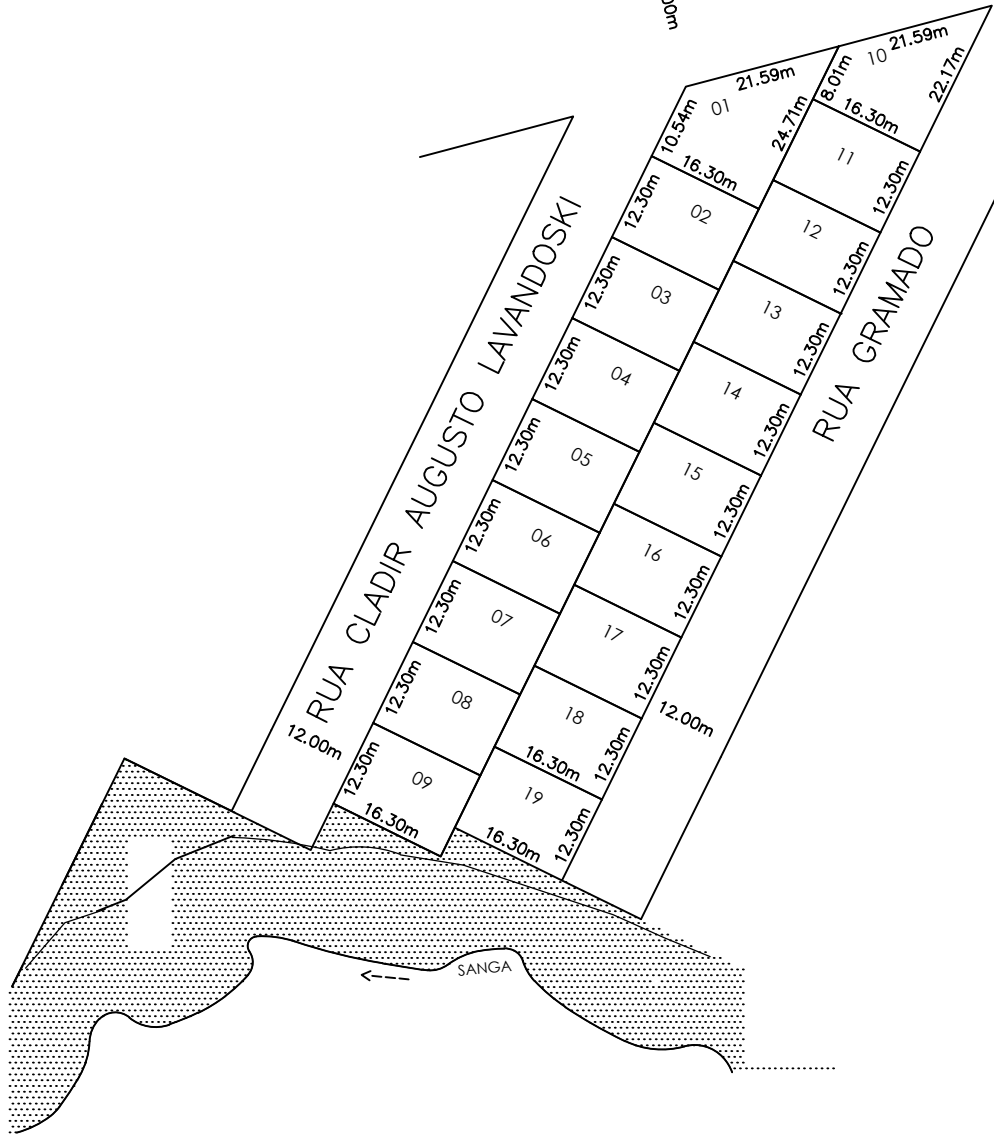

RUA E

RUA CLEVELÂNDIA

25.00m

RUA CLADIR AUGUSTO LAVANDOSKI

RUA GRAMADO

SANGA

Prefeitura Municipal de
Chapecó

Loteamento	Loteamento Núcleo Habitacional Solaris			
Obra:	Bairro Boa Vista			
Referente:	Quadra 4465			
Escala:	Data:	Desenho:	Revisão:	Nº Projeto:
1000	2010	Marizete	---	---
				Unica