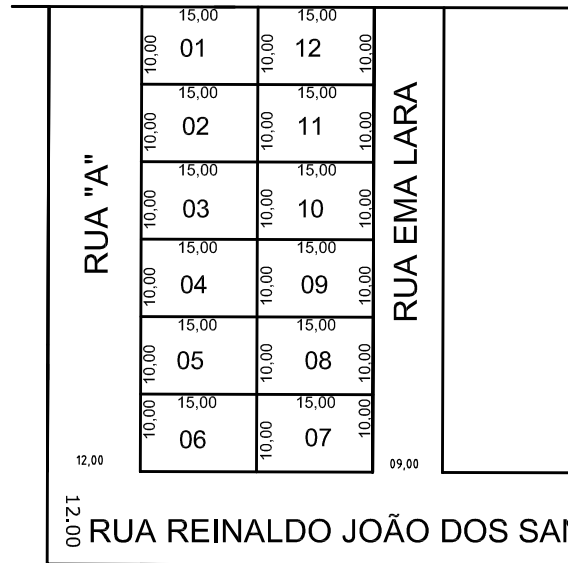

ALCIDES LORENSETTI

**CONDOMÍNIO HERDEIROS
FAMÍLIA ZAMBOM E OUTROS**

**Prefeitura Municipal de
Chapecó**

Loteamento: **Loteamento Pinheiros**

Obra: **Bairro Pinheirinho**

Referente: **Quadra 4568**

Escala: **1000**