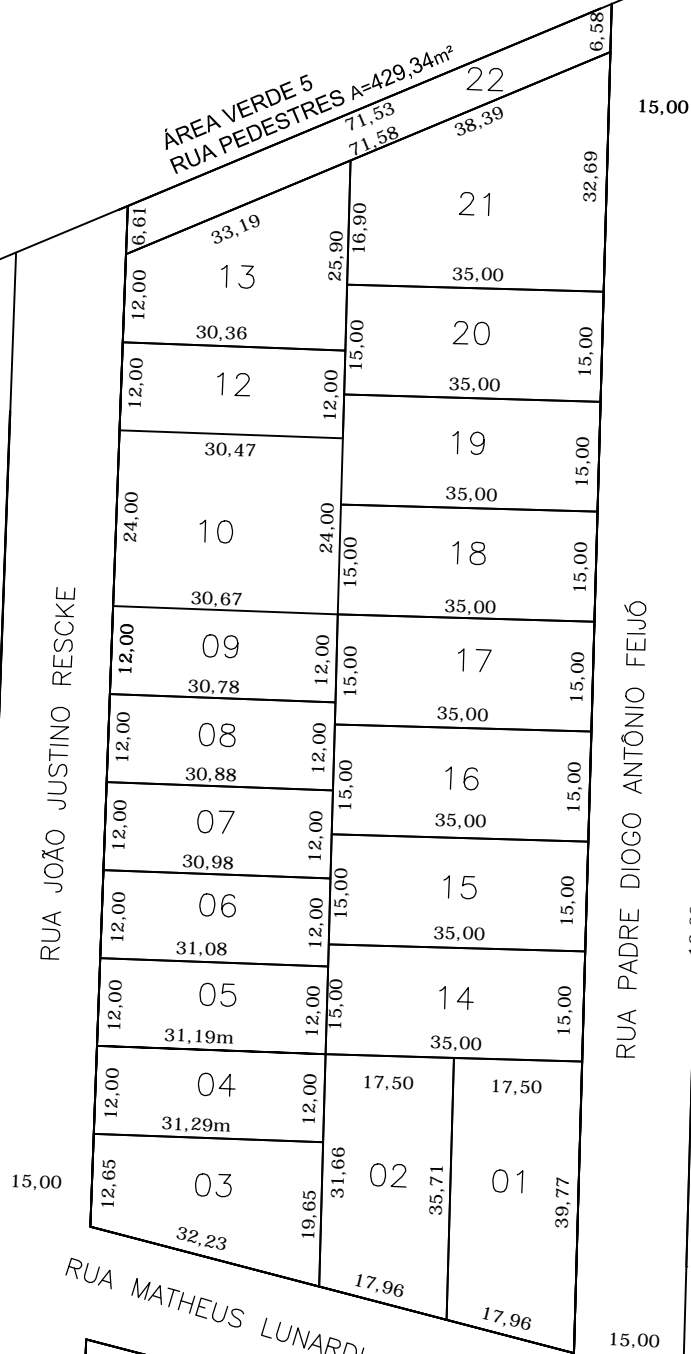

RUA JOÃO JUSTINO RESCKE

RUA PADRE DIOGO ANTÔNIO FEIJÓ

RUA MATHEUS LUNARDI GUELLA CAMACHO

RUA AUGUSTO BARELLA

ÁREA VERDE 5
RUA PEDESTRES A=429,34m²

Prefeitura Municipal de
Chapecó

Loteamento	Loteamento Jardins Lunardi			
Obra:	Bairro Jardins			
Referente:	Quadra 4723			
Escala:	Data:	Desenho:	Revisão:	Nº Projeto:
1000	2010	Marizete	---	---
				Unica