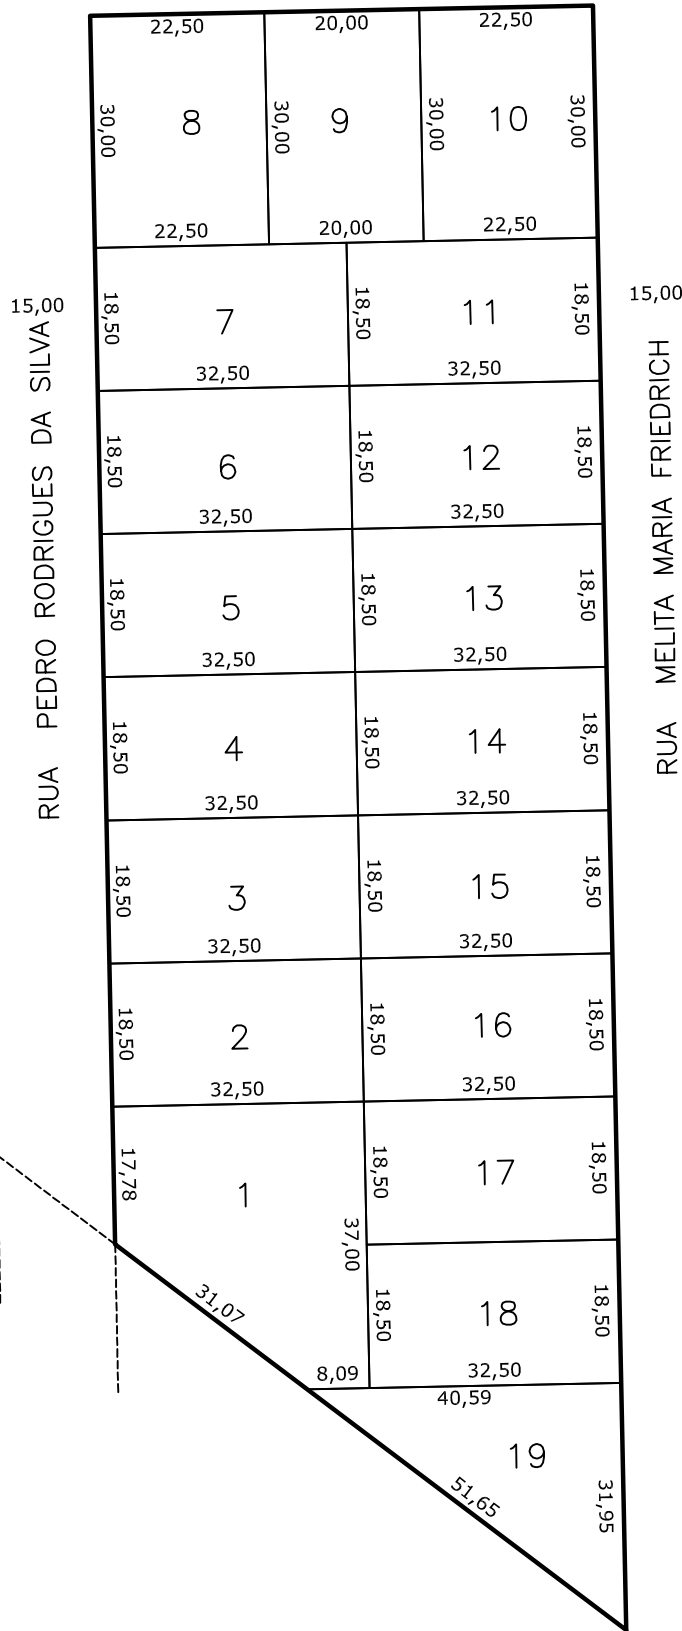

15,00 RUA Walmor José Bortoluzzi

Prefeitura Municipal de
Chapecó

Projeto: Loteamento Jardim Paraíso

Obra: Bairro Lajeado

Referente: Quadra 4914

Escala: 1/1000

Data: 2012

Desenho: CLAITON