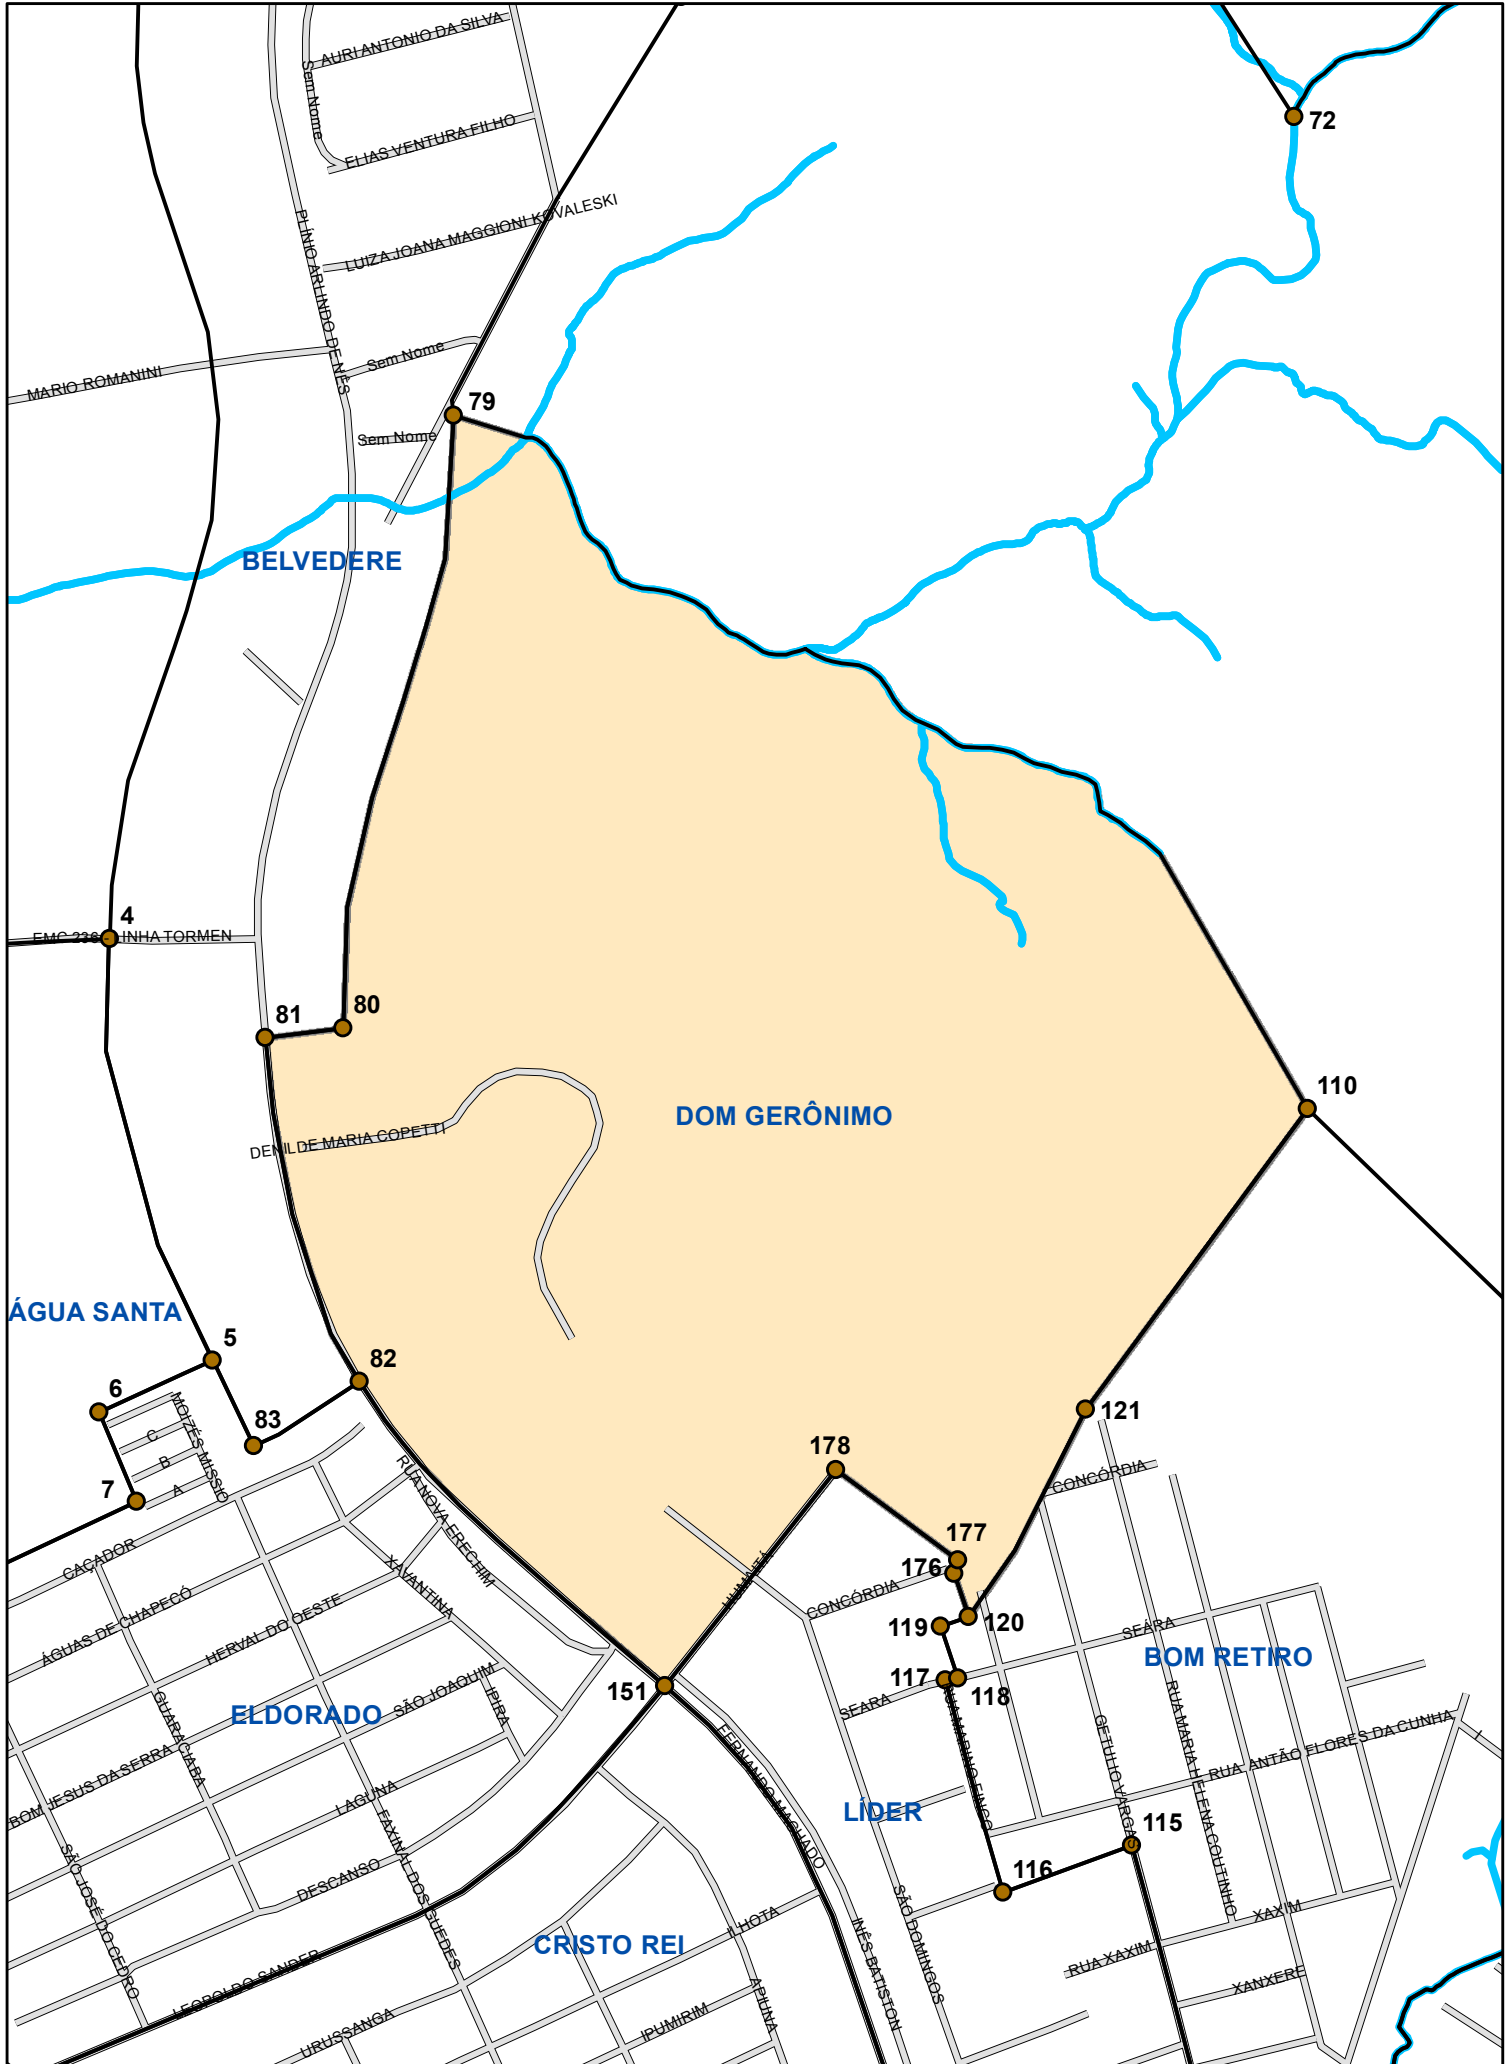

# Delimitação dos Bairros de Chapecó

## Bairro Dom Gerônimo

**BELVEDERE**

**DOM GERÔNIMO**

**ÁGUA SANTA**

**ELDORADO**

**CRISTO REI**

**LÍDER**

**BOM RETIRO**

121

6

83

178

7

177

176

119

120

117

118

151

116

115