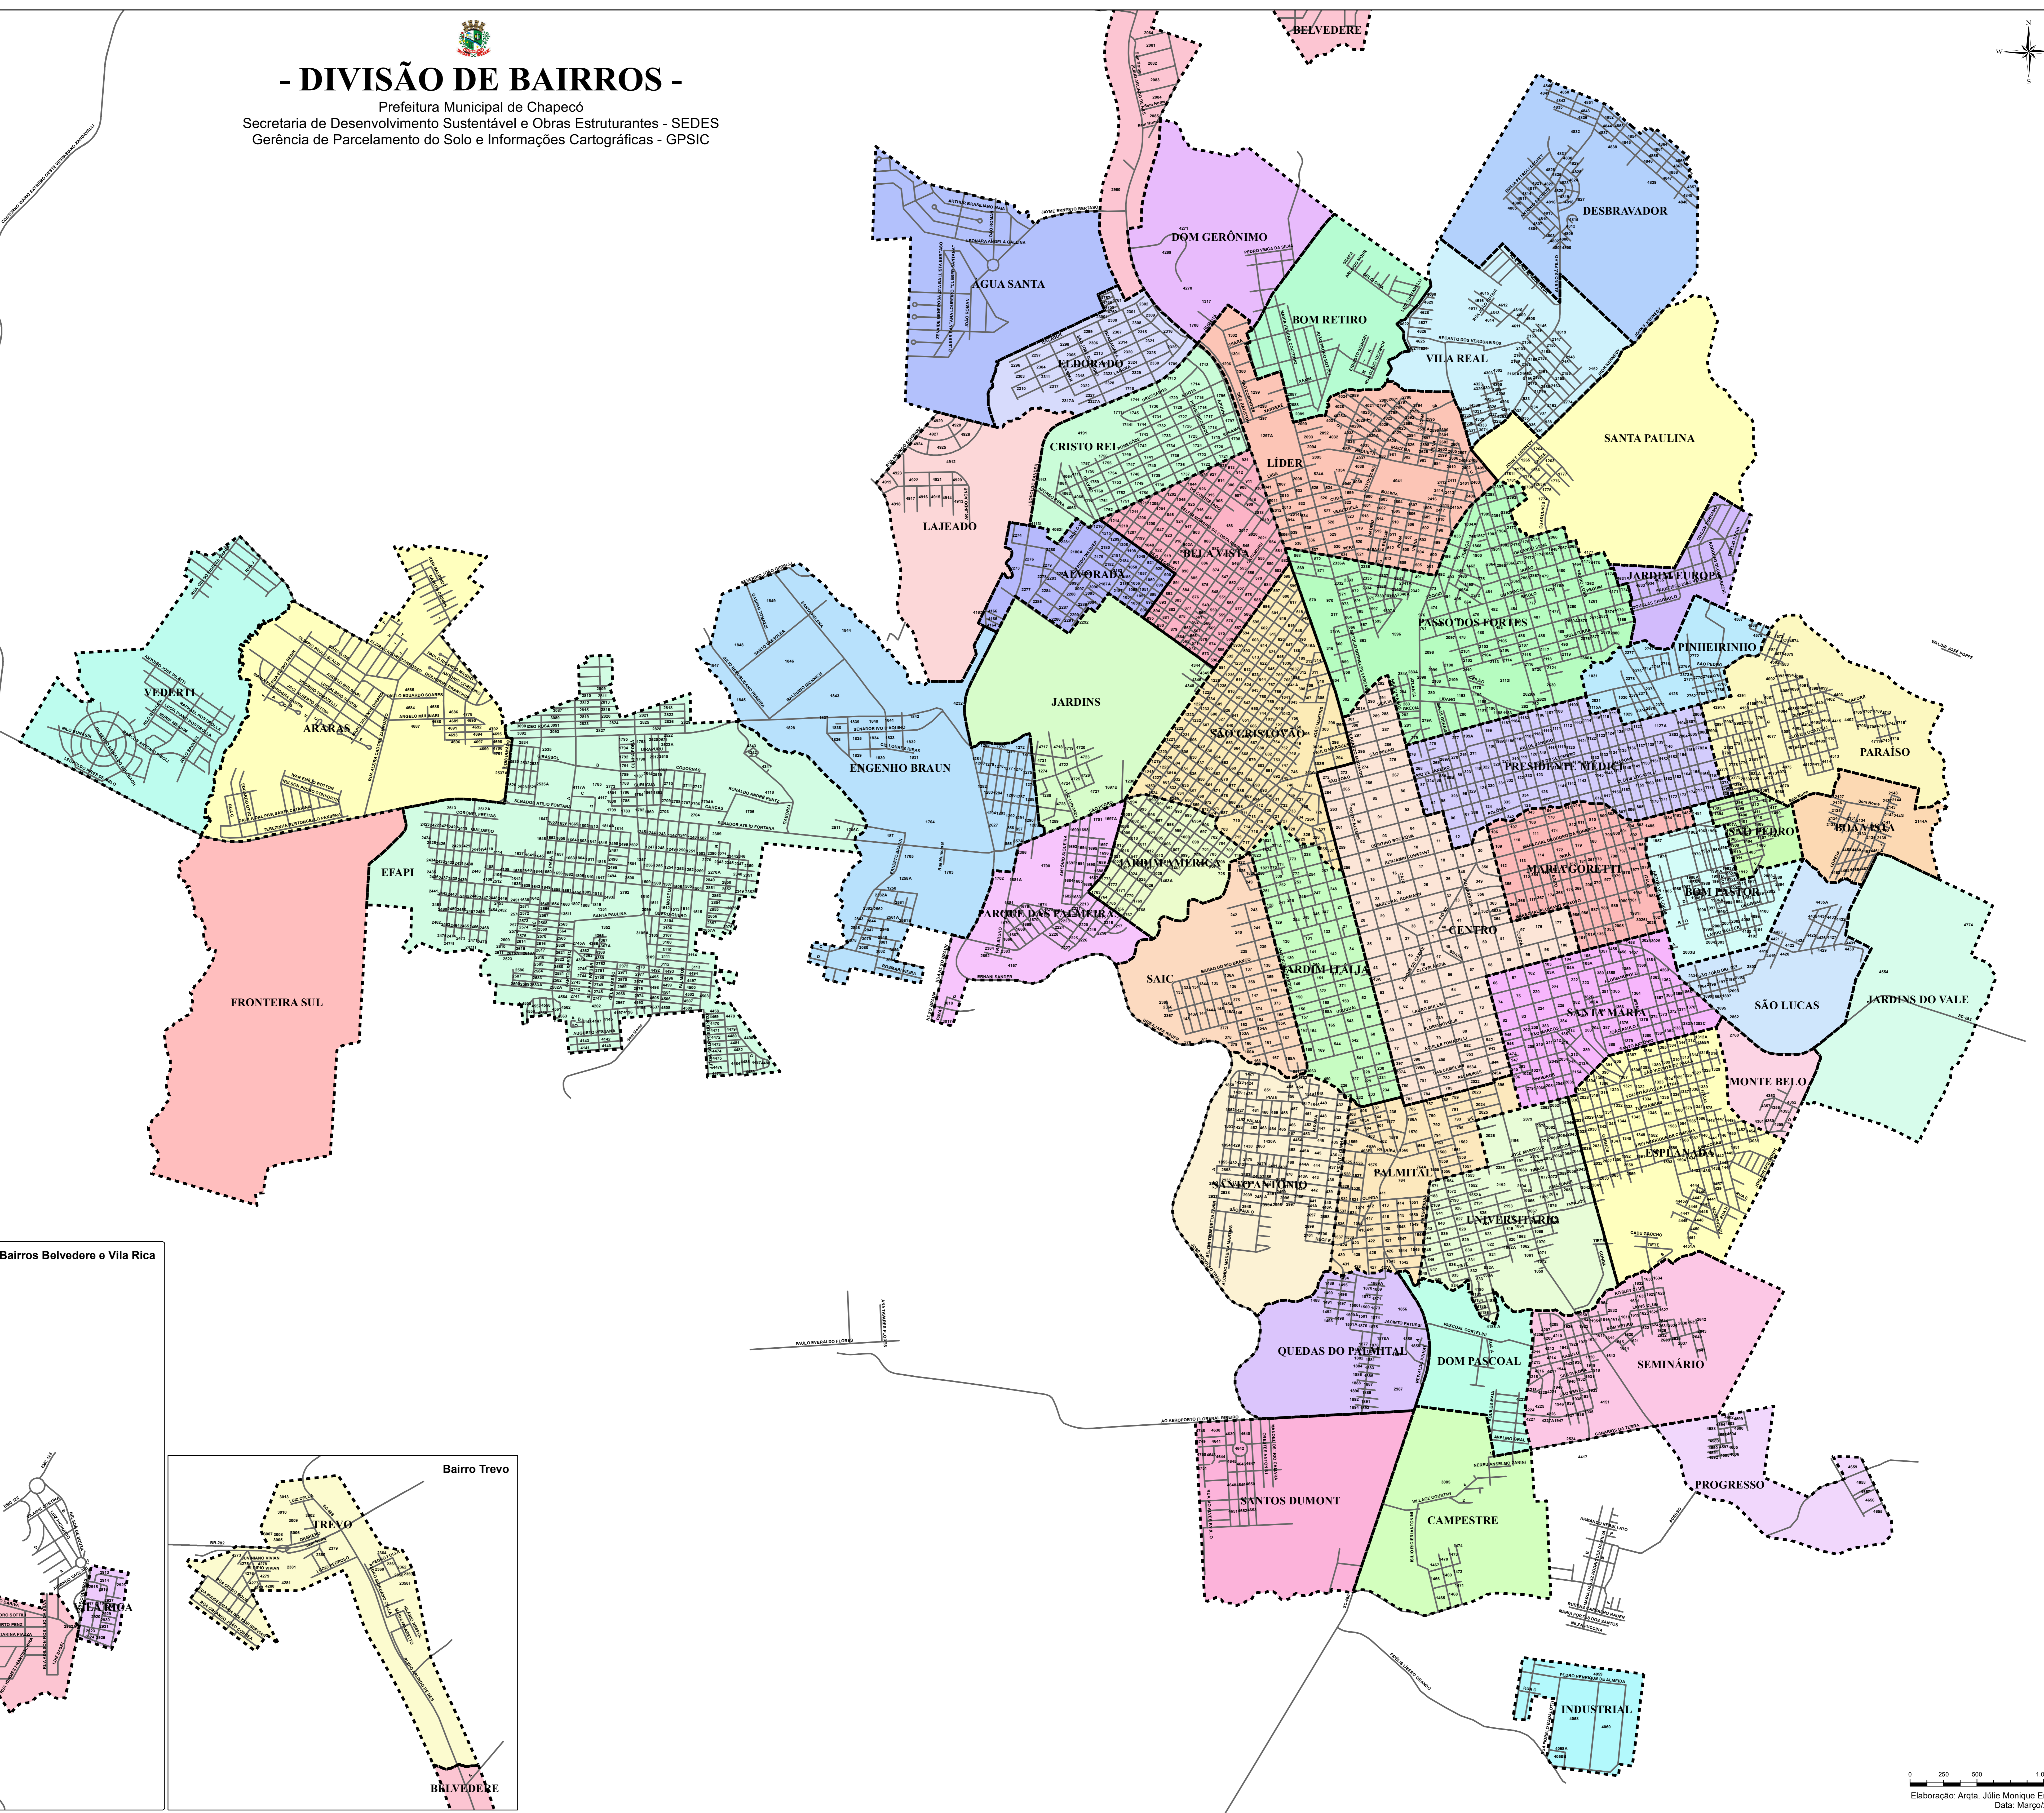

# - DIVISÃO DE BAIRROS -

Prefeitura Municipal de Chapecó  
Secretaria de Desenvolvimento Sustentável e Obras Estruturantes - SEDES  
Gerência de Parcelamento do Solo e Informações Cartográficas - GPSIC

Bairros Belvedere e Vila Rica

Bairro Trevo