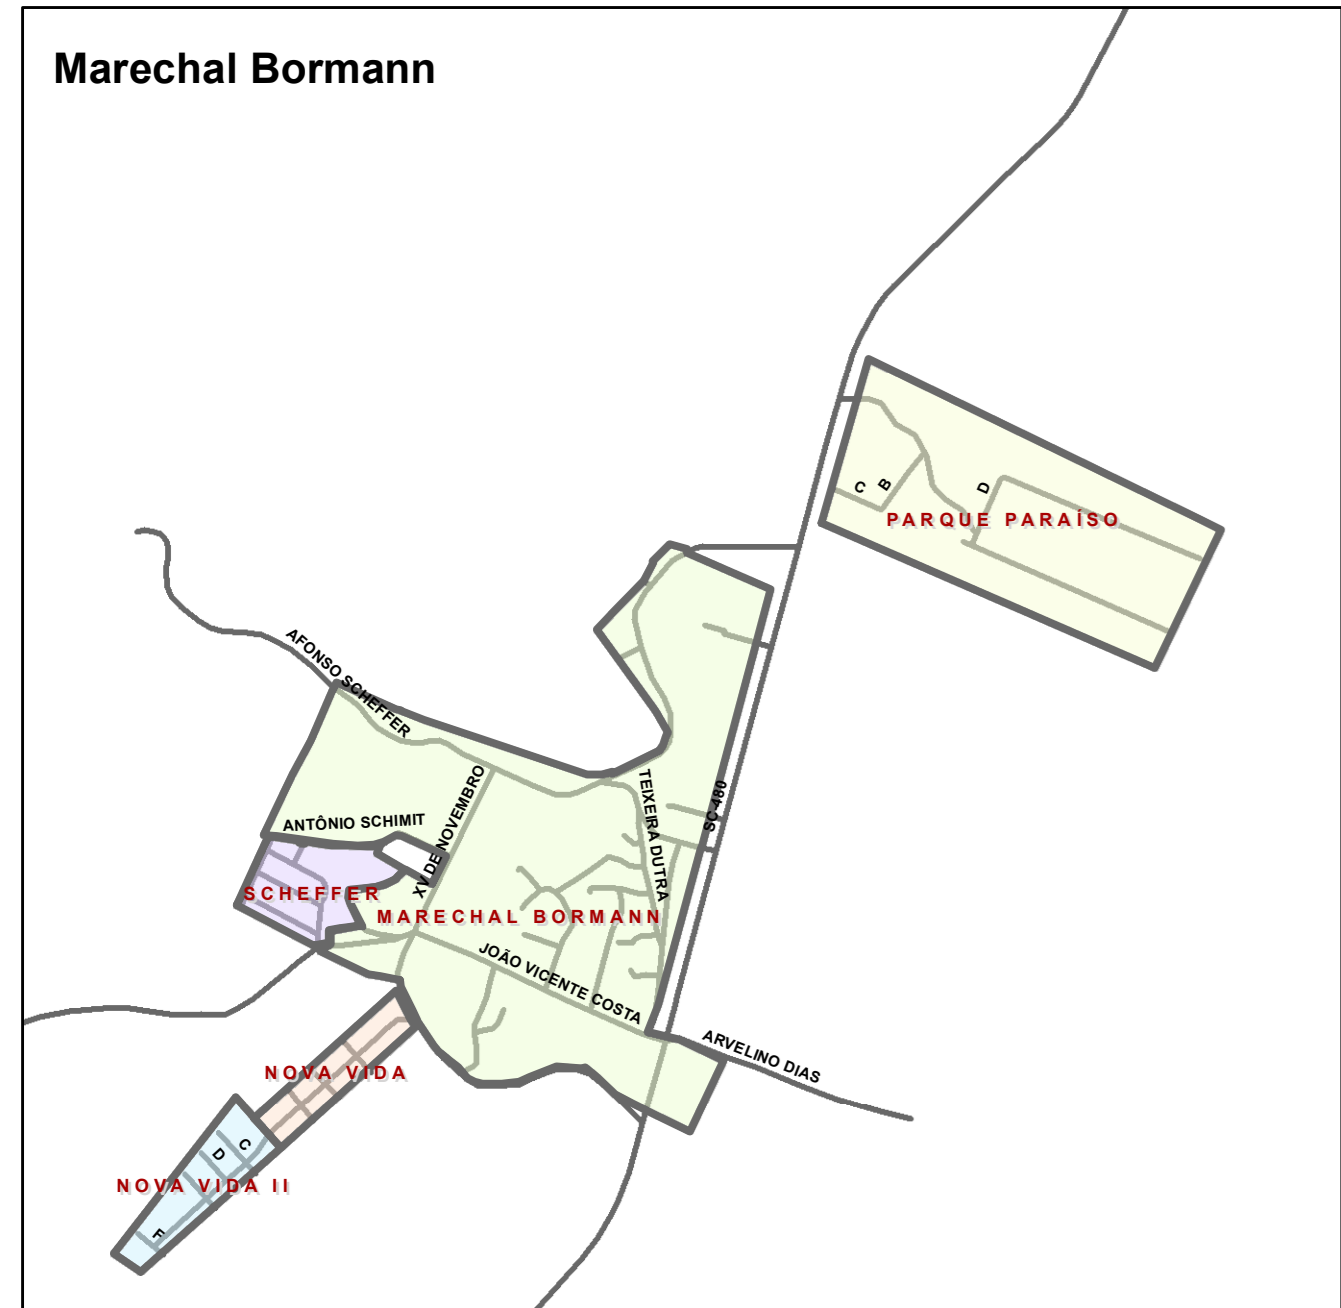

# - LOTEAMENTOS APROVADOS -

Prefeitura Municipal de Chapecó  
Secretaria de Desenvolvimento Sustentável e Obras Estruturantes - SEDES  
Gerência de Parcelamento do Solo e Informações Cartográficas - GPSIC

Bairros Belvedere e Vila Rica

Bairro Trevo

Marechal Bormann

Villagos, Bouganville e Casas da Montanha