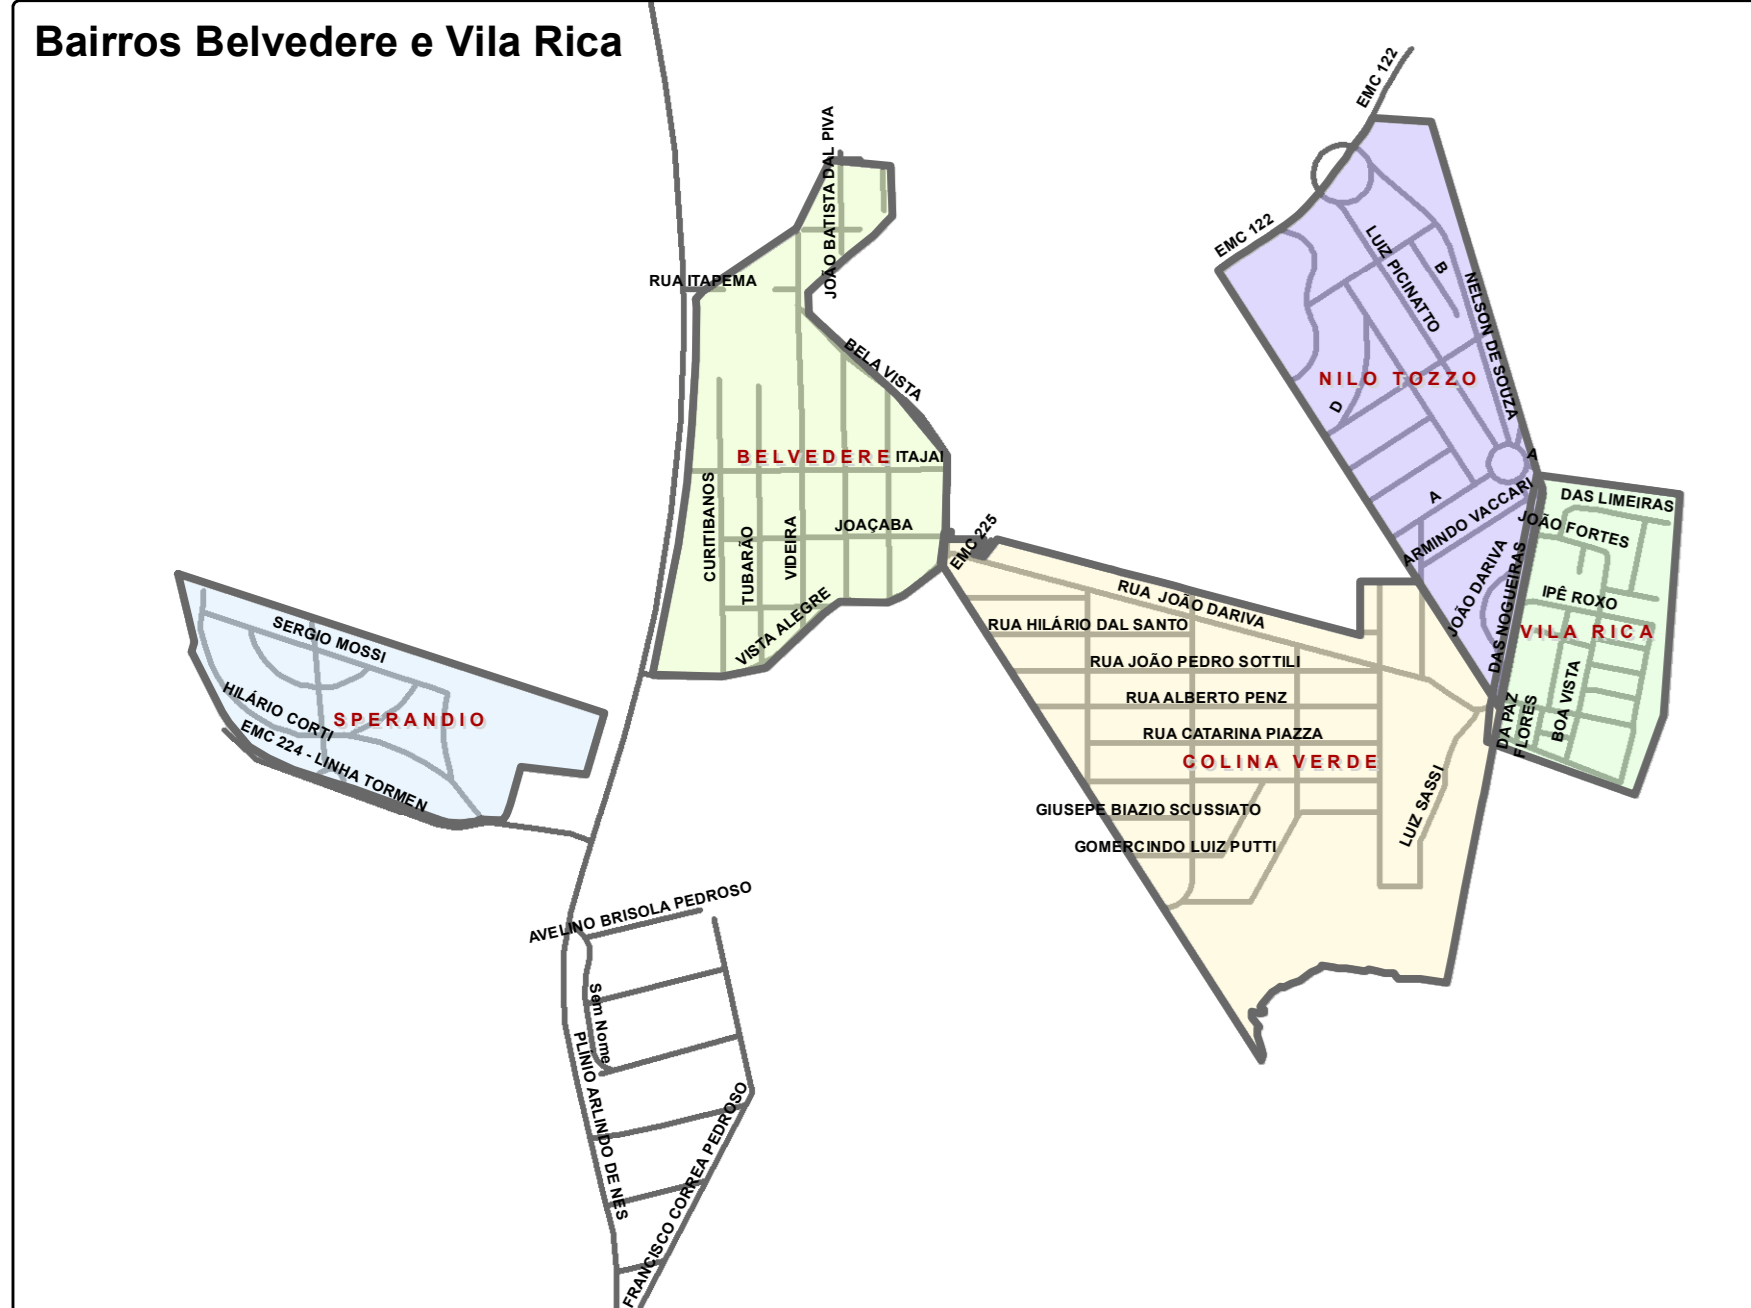

# - LOTEAMENTOS APROVADOS -

Prefeitura Municipal de Chapecó  
Secretaria de Desenvolvimento Sustentável e Obras Estruturantes - SEDES  
Gerência de Parcelamento do Solo e Informações Cartográficas - GPSIC

Bairros Belvedere e Vila Rica

Bairro Trevo

Marechal Bormann

Villagos, Bouganville e Casas da Montanha