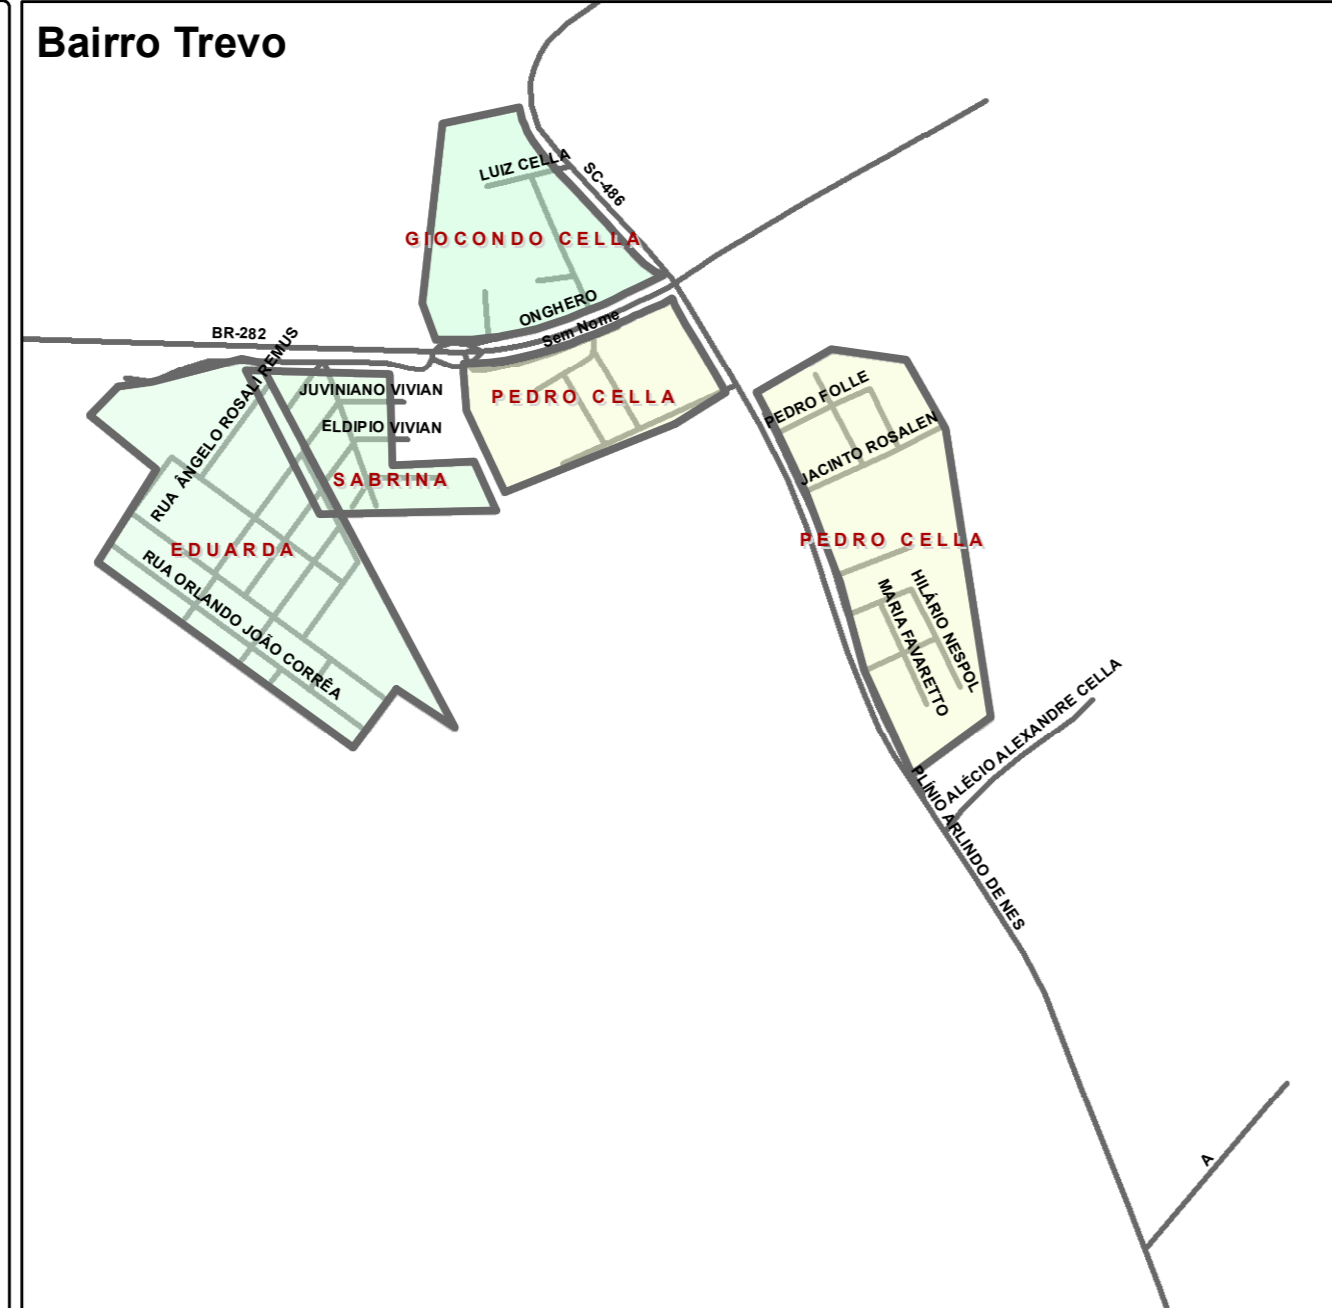

# - LOTEAMENTOS APROVADOS -

Prefeitura Municipal de Chapecó  
Secretaria de Desenvolvimento Sustentável e Obras Estruturantes - SEDES  
Gerência de Parcelamento do Solo e Informações Cartográficas - GPSIC

Bairros Belvedere e Vila Rica

Bairro Trevo

Marechal Bormann

Villagos, Bouganville e Casas da Montanha