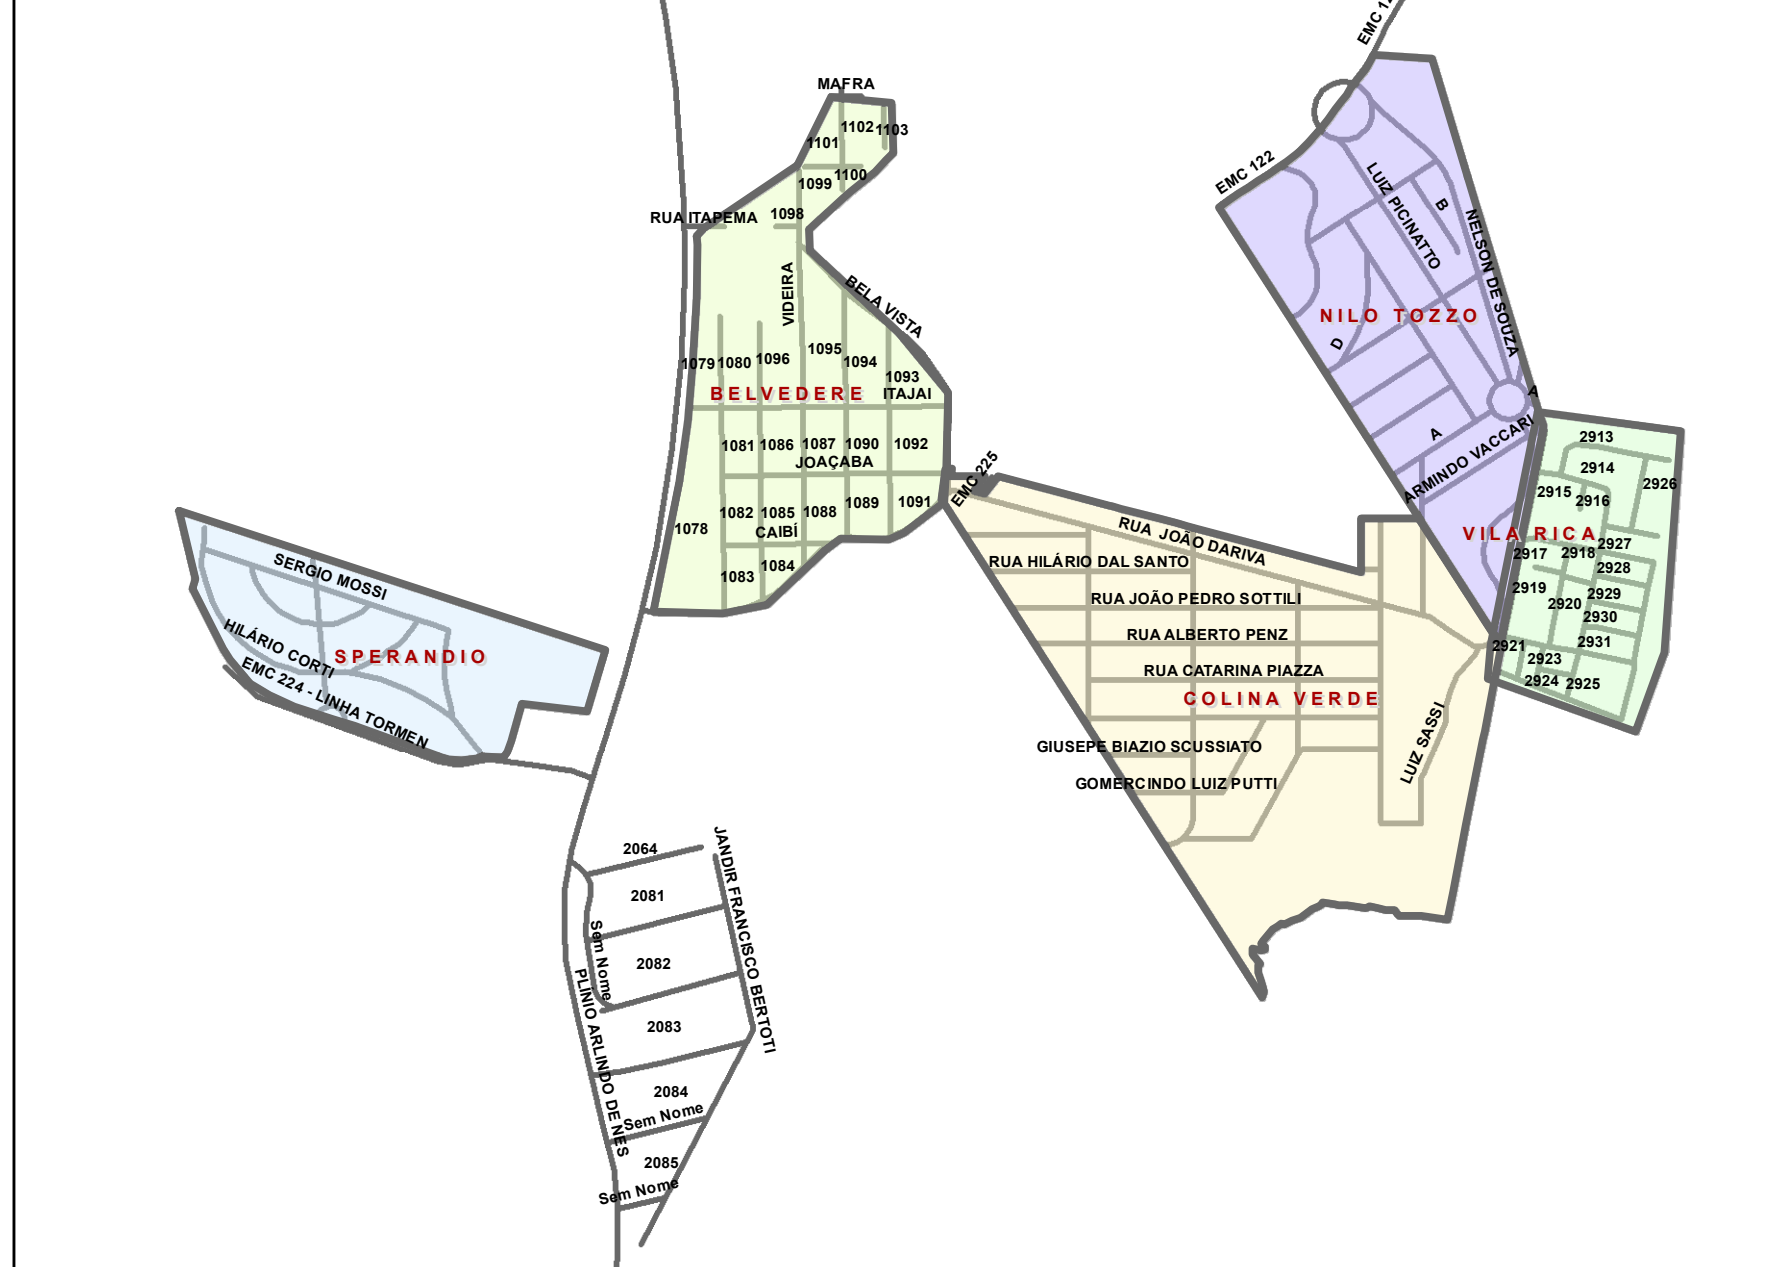

- LOTEAMENTOS APROVADOS -

Prefeitura Municipal de Chapecó
Secretaria de Desenvolvimento Sustentável e Obras Estruturantes - SEDES
Gerência de Parcelamento do Solo e Informações Cartográficas - GPSIC

Bairros Belvedere e Vila Rica

Bairro Trevo

Marechal Bormann