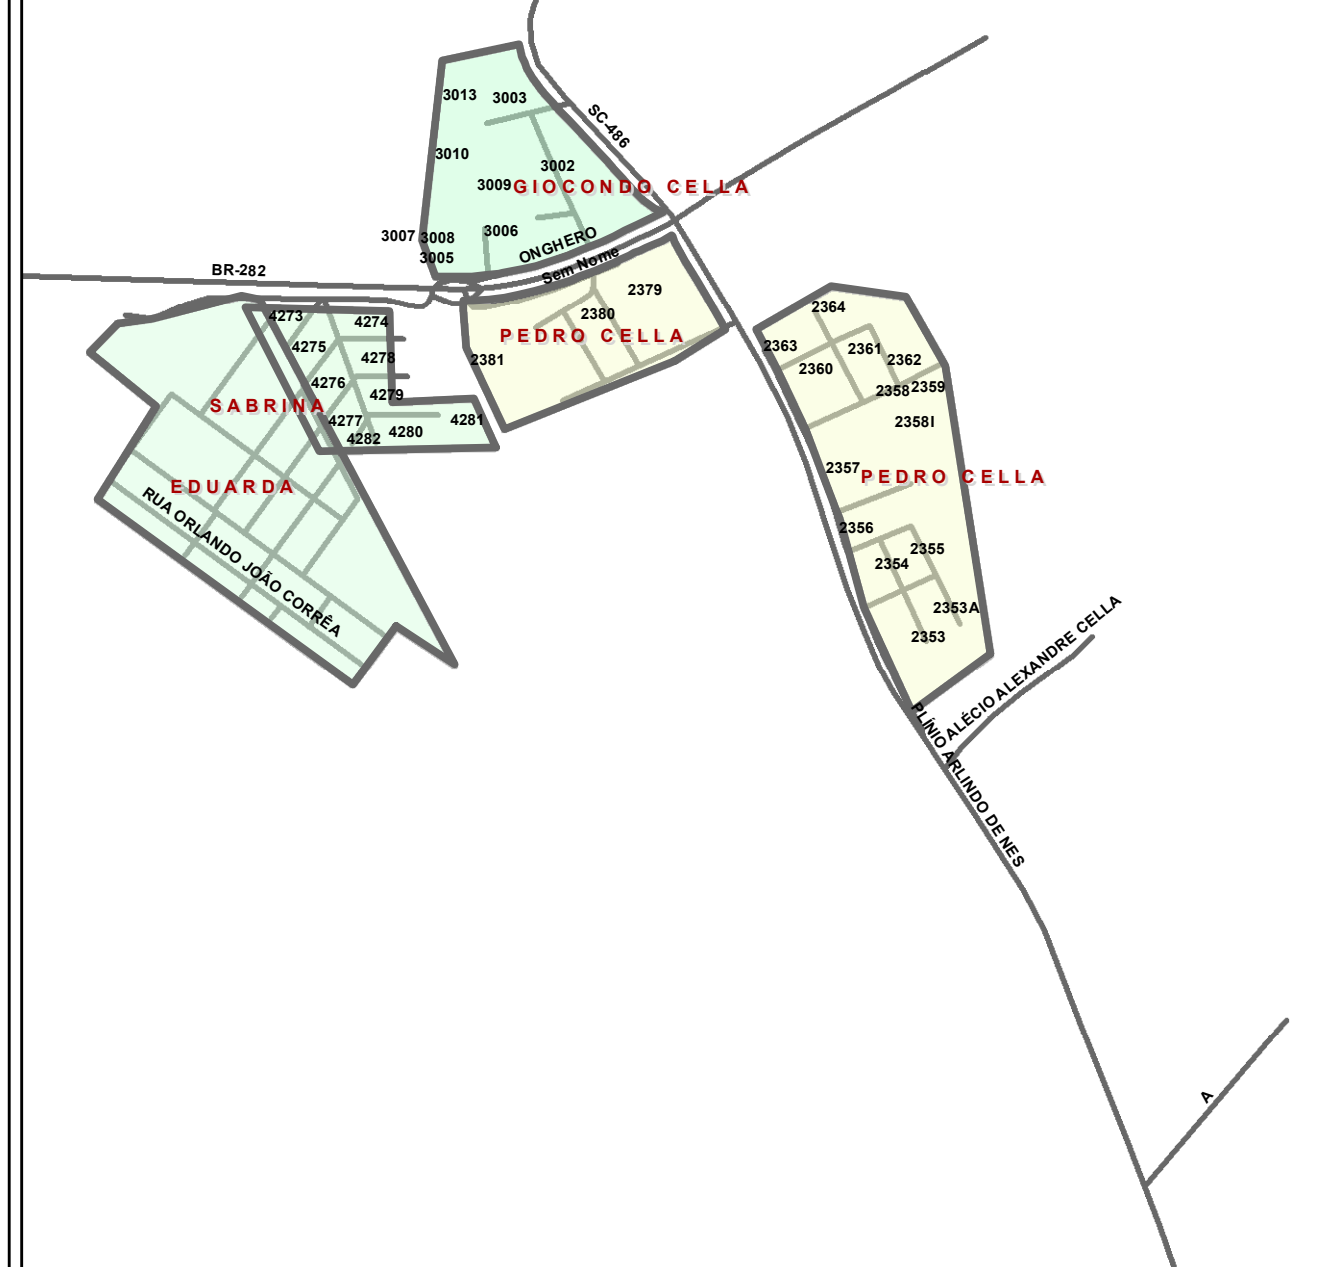

- LOTEAMENTOS APROVADOS -

Prefeitura Municipal de Chapecó
Secretaria de Desenvolvimento Sustentável e Obras Estruturantes - SEDES
Gerência de Parcelamento do Solo e Informações Cartográficas - GPSIC

Bairros Belvedere e Vila Rica

Bairro Trevo

Marechal Bormann