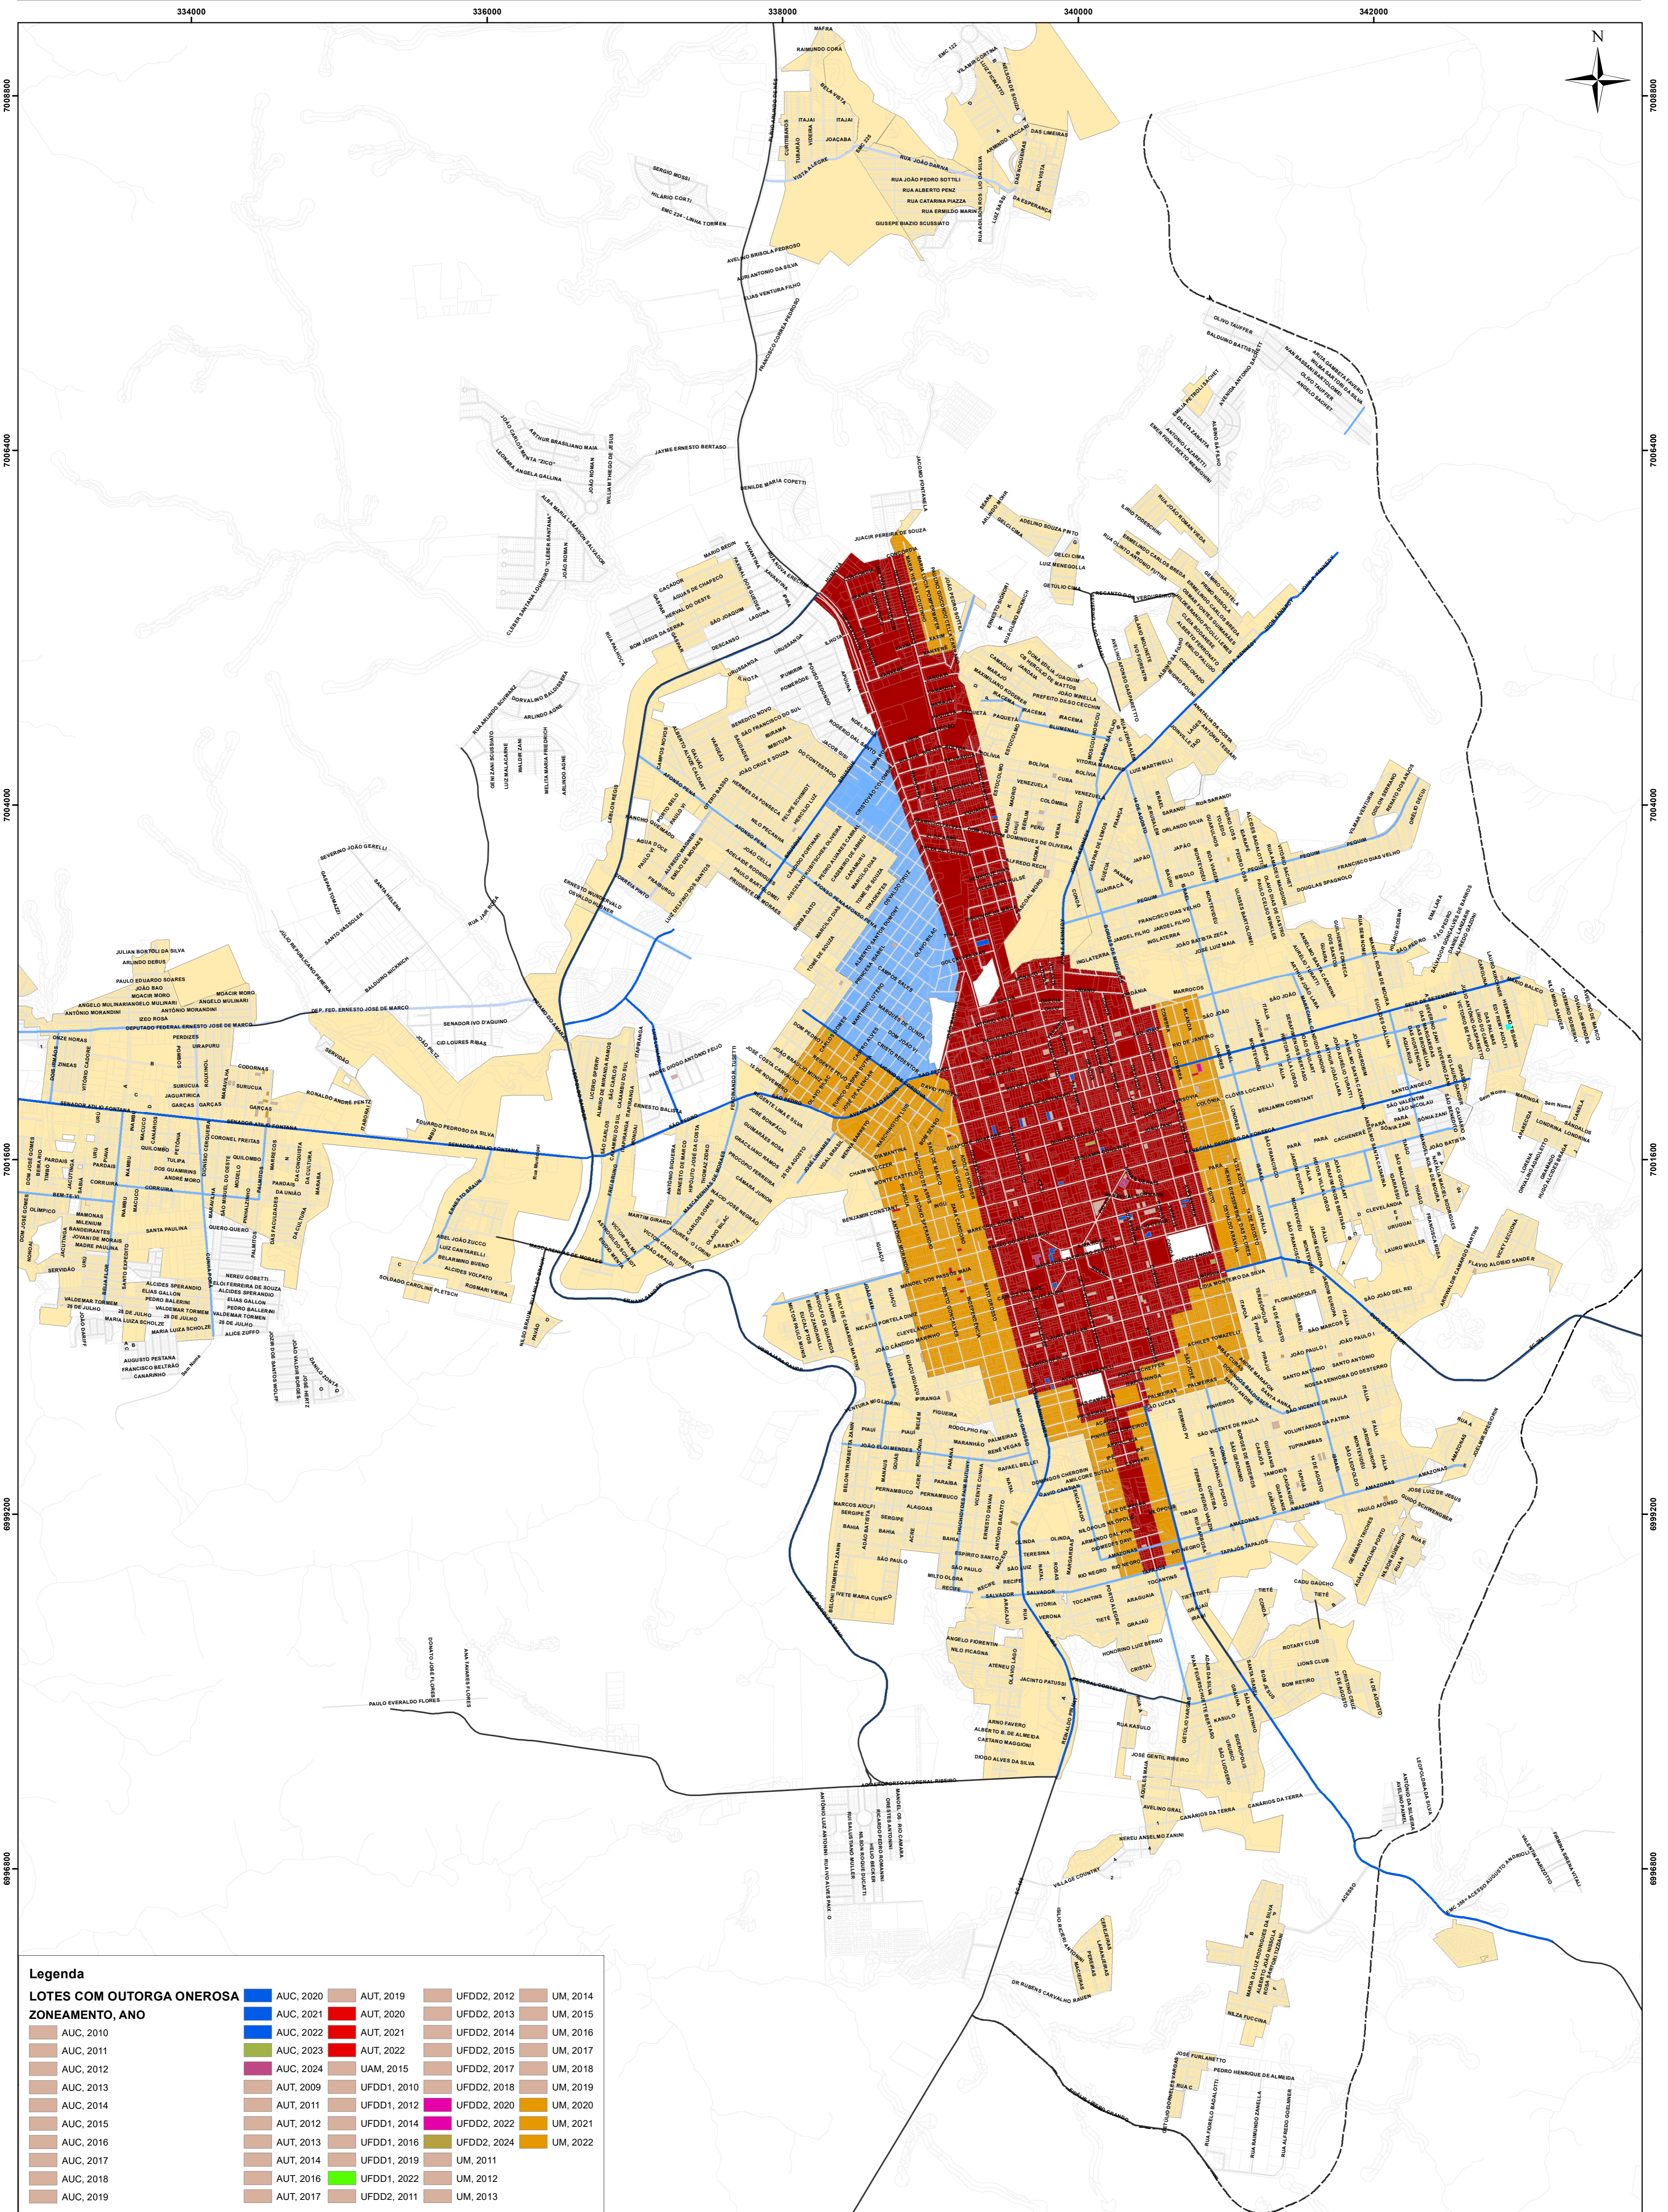

LOTES COM OUTORGA ONEROSA PERÍODO (2020 A 2024)

PREFEITURA MUNICIPAL DE CHAPECÓ
 Secretária de Desenvolvimento Sustentável e Obras Estruturantes - SEDES
 Gerência de Parcelamento do Solo e Informações Cartográficas - GPSIC
 Atualização: Abril/2024

Mapa Anexo III do PDC