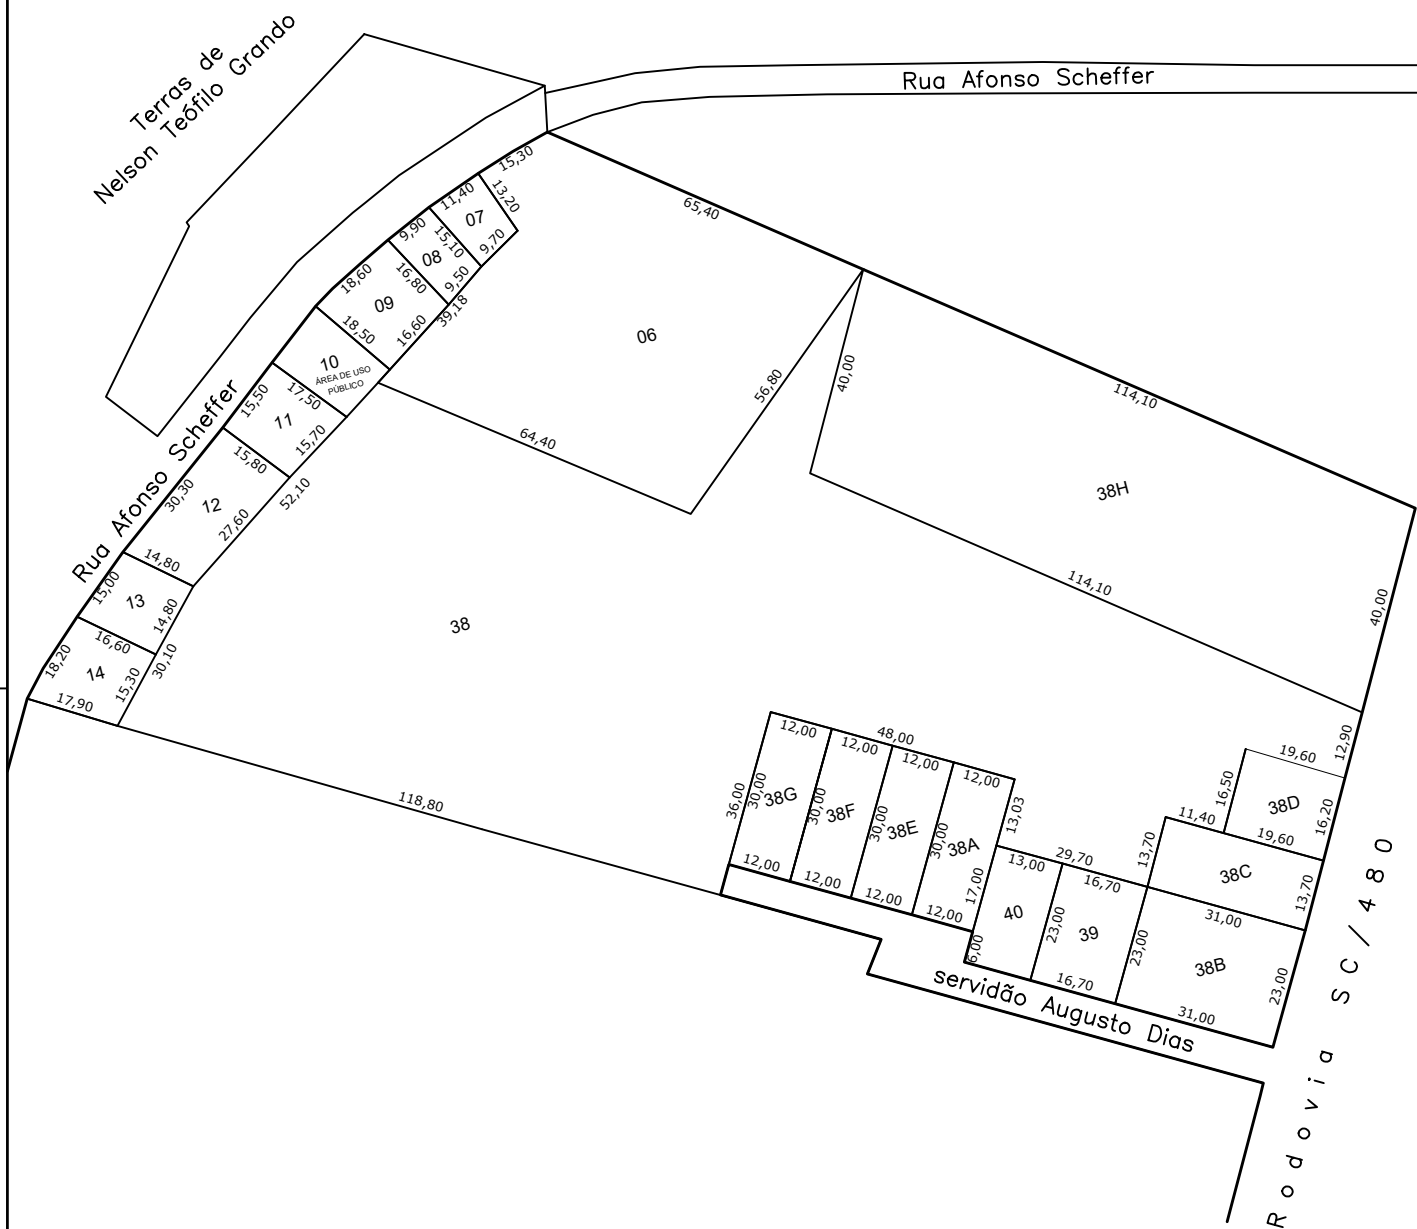

Terras de
Alberto Vitório Lanzarin

**Prefeitura Municipal de
Chapecó**

Projeto: Loteamento Marechal Bormann

Obra: Bairro Distrito Marechal Bormann

Referente: Quadra 01 - MB - Parte I

Escala: 1/1500

Data: 2021

Desenho: DANIELLE

Revisão: ---

Nº Projeto: ---

Unica