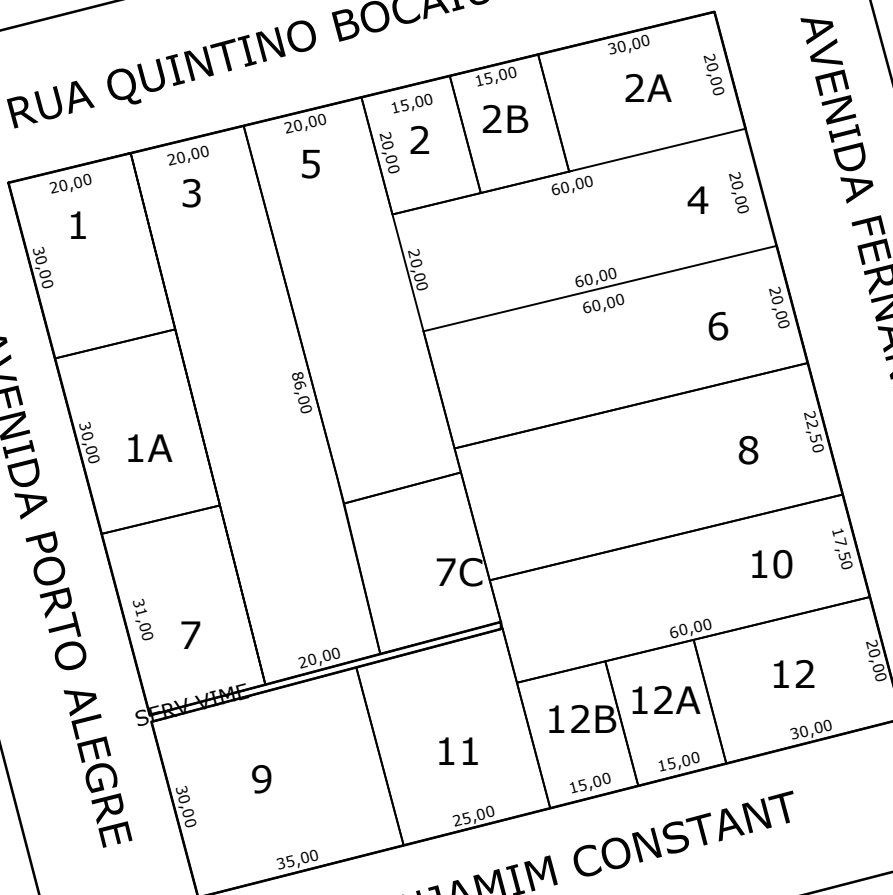

RUA QUINTINO BOCAIÚVA

AVENIDA FERNANDO MACHADO

AVENIDA PORTO ALEGRE

RUA BENJAMIM CONSTANT

SERV MARACA

SERV VIME

**Prefeitura Municipal de**  
**Chapecó**

Loteamento: Loteamento Cidade Chapecó

Obra: Bairro Centro

Referente: Quadra 08

Escala: 1/1250

Data: 2022

Desenho: KEILA

Revisão: ---

Nº Projeto: ---

Unica