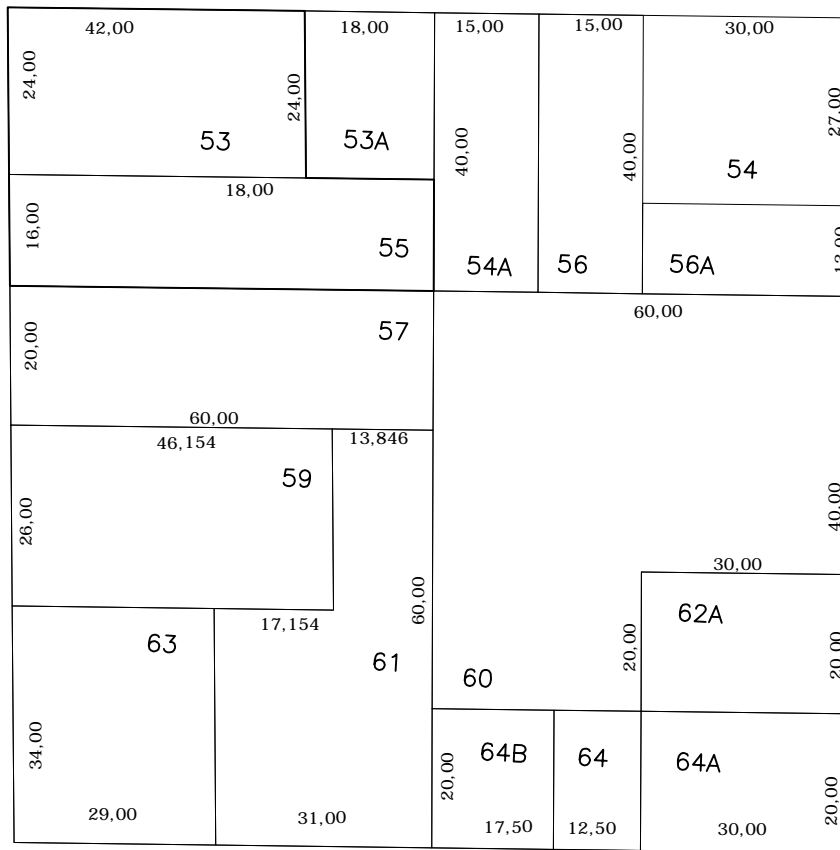

RUA BENJAMIN CONSTANT

25,00

AVENIDA NEREU RAMOS

RUA RUI BARBOSA

25,00

25,00

25,60

RUA MARECHAL DEODORO

**Prefeitura Municipal de
Chapecó**

Projeto: Loteamento Cidade Chapecó

Obra: Bairro Centro

Referente: Quadra 18

Escala: 1/1000

Data: 2004

Desenho: XXXXXXX

Revisão: ---