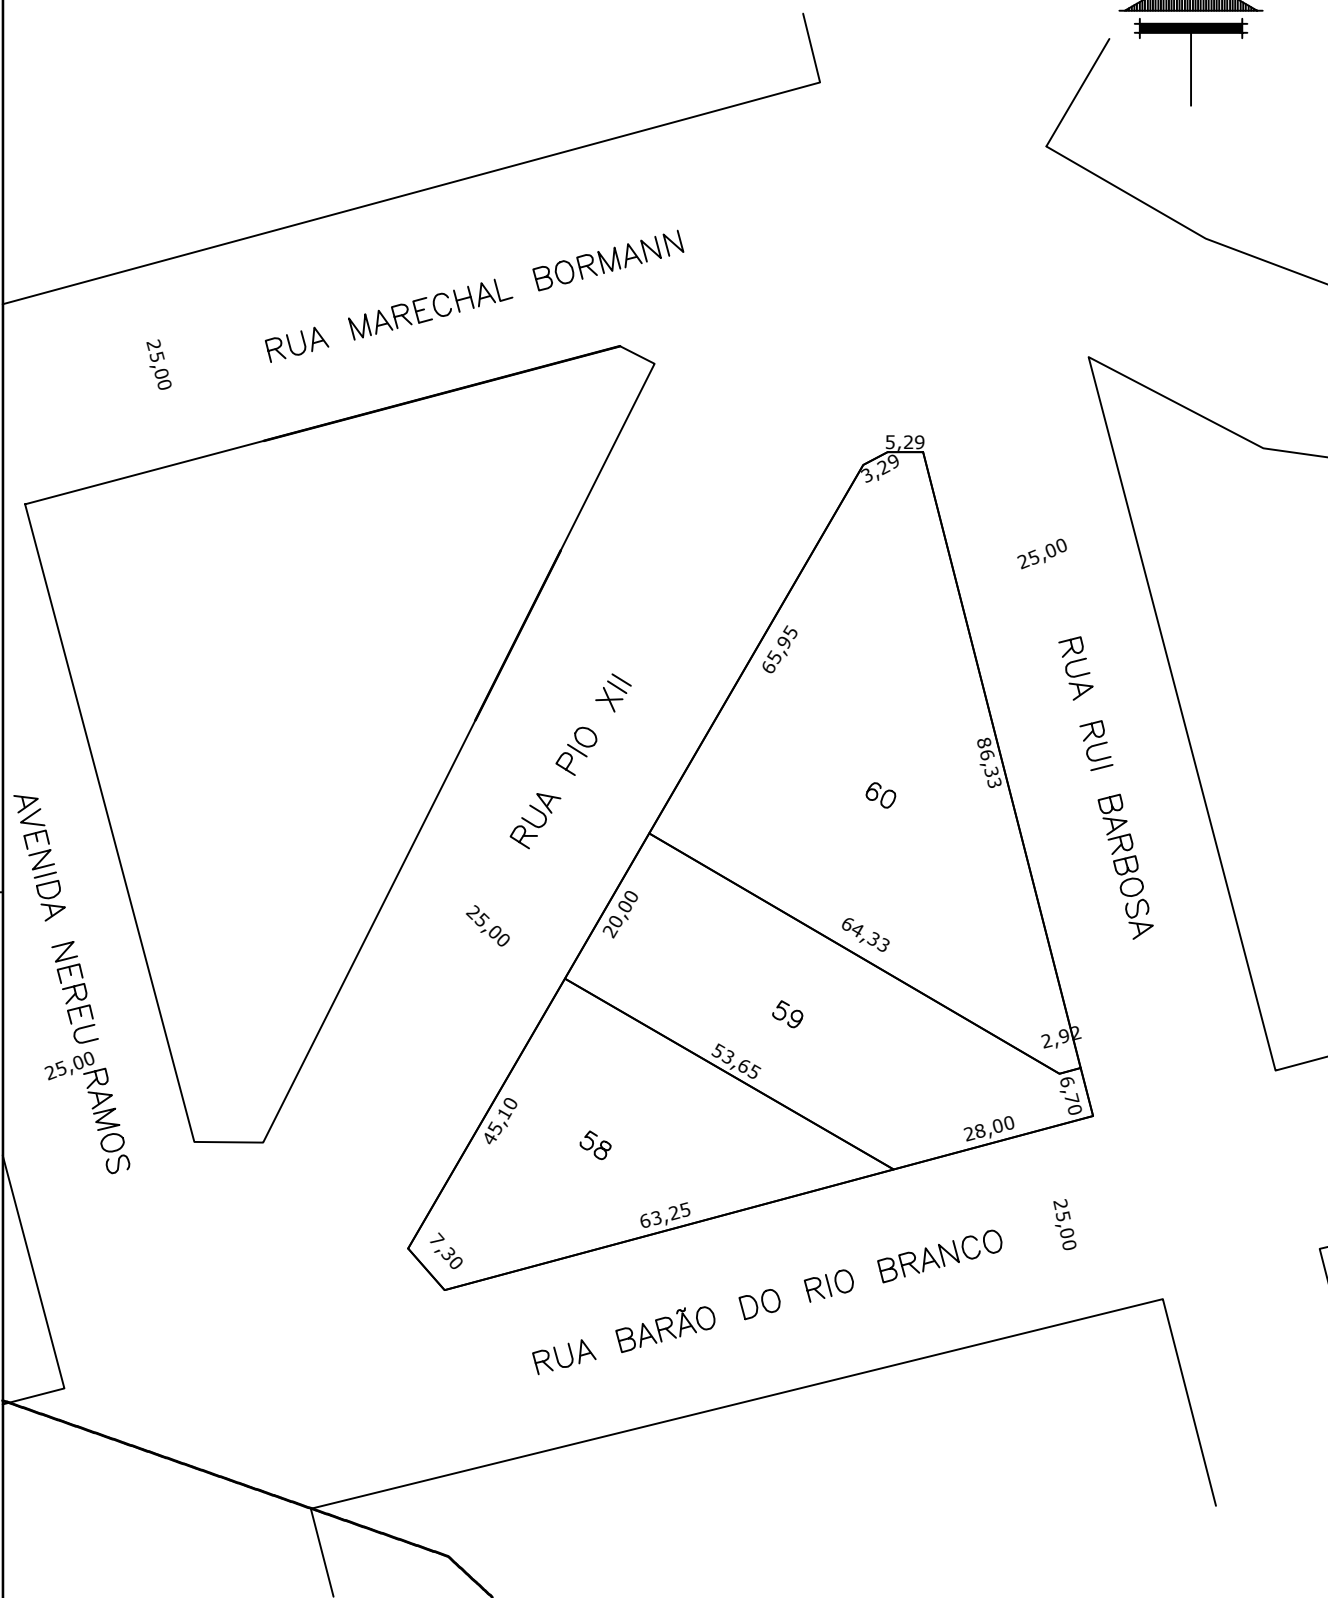

N

Prefeitura Municipal de
Chapecó

Projeto: Loteamento Cidade Chapecó

Obra: Centro

Referente: Quadra 33

Escala: 1/1000

Data: 2022

Desenho: MARIELI