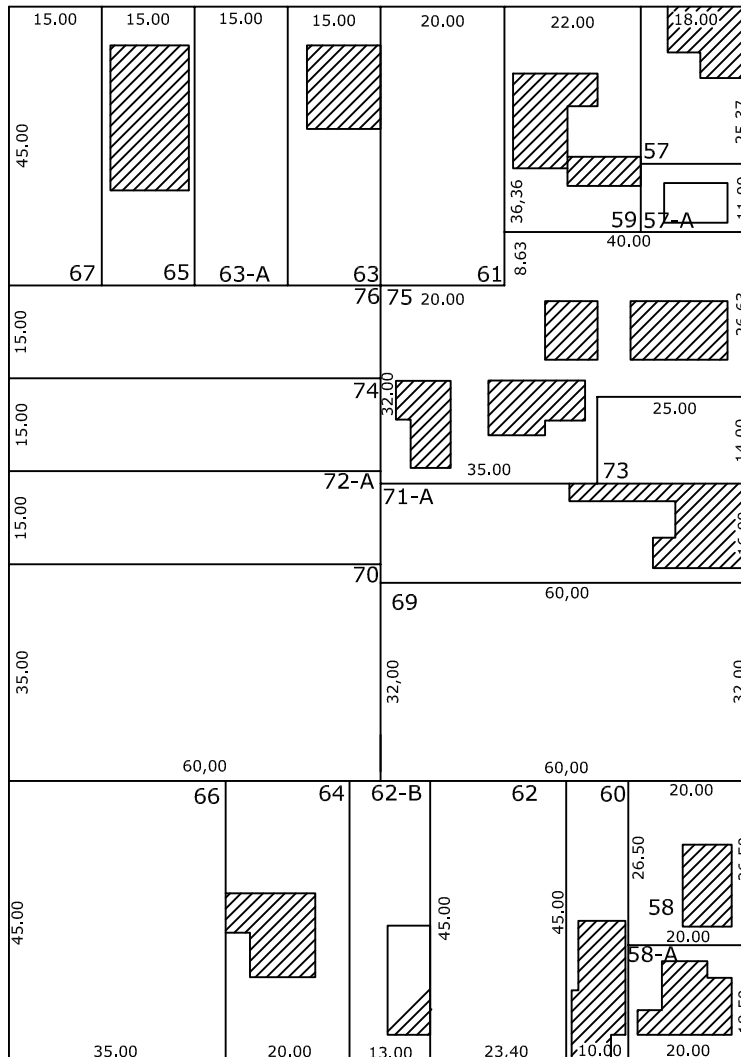

### Avenida Getúlio Vargas

Rua Florianópolis

Rua Lauro Muller

25,00

25,00

25,00

Escala:

1/1250

Data:

2008

Desenho:

MARIZETE

Revisão:

---