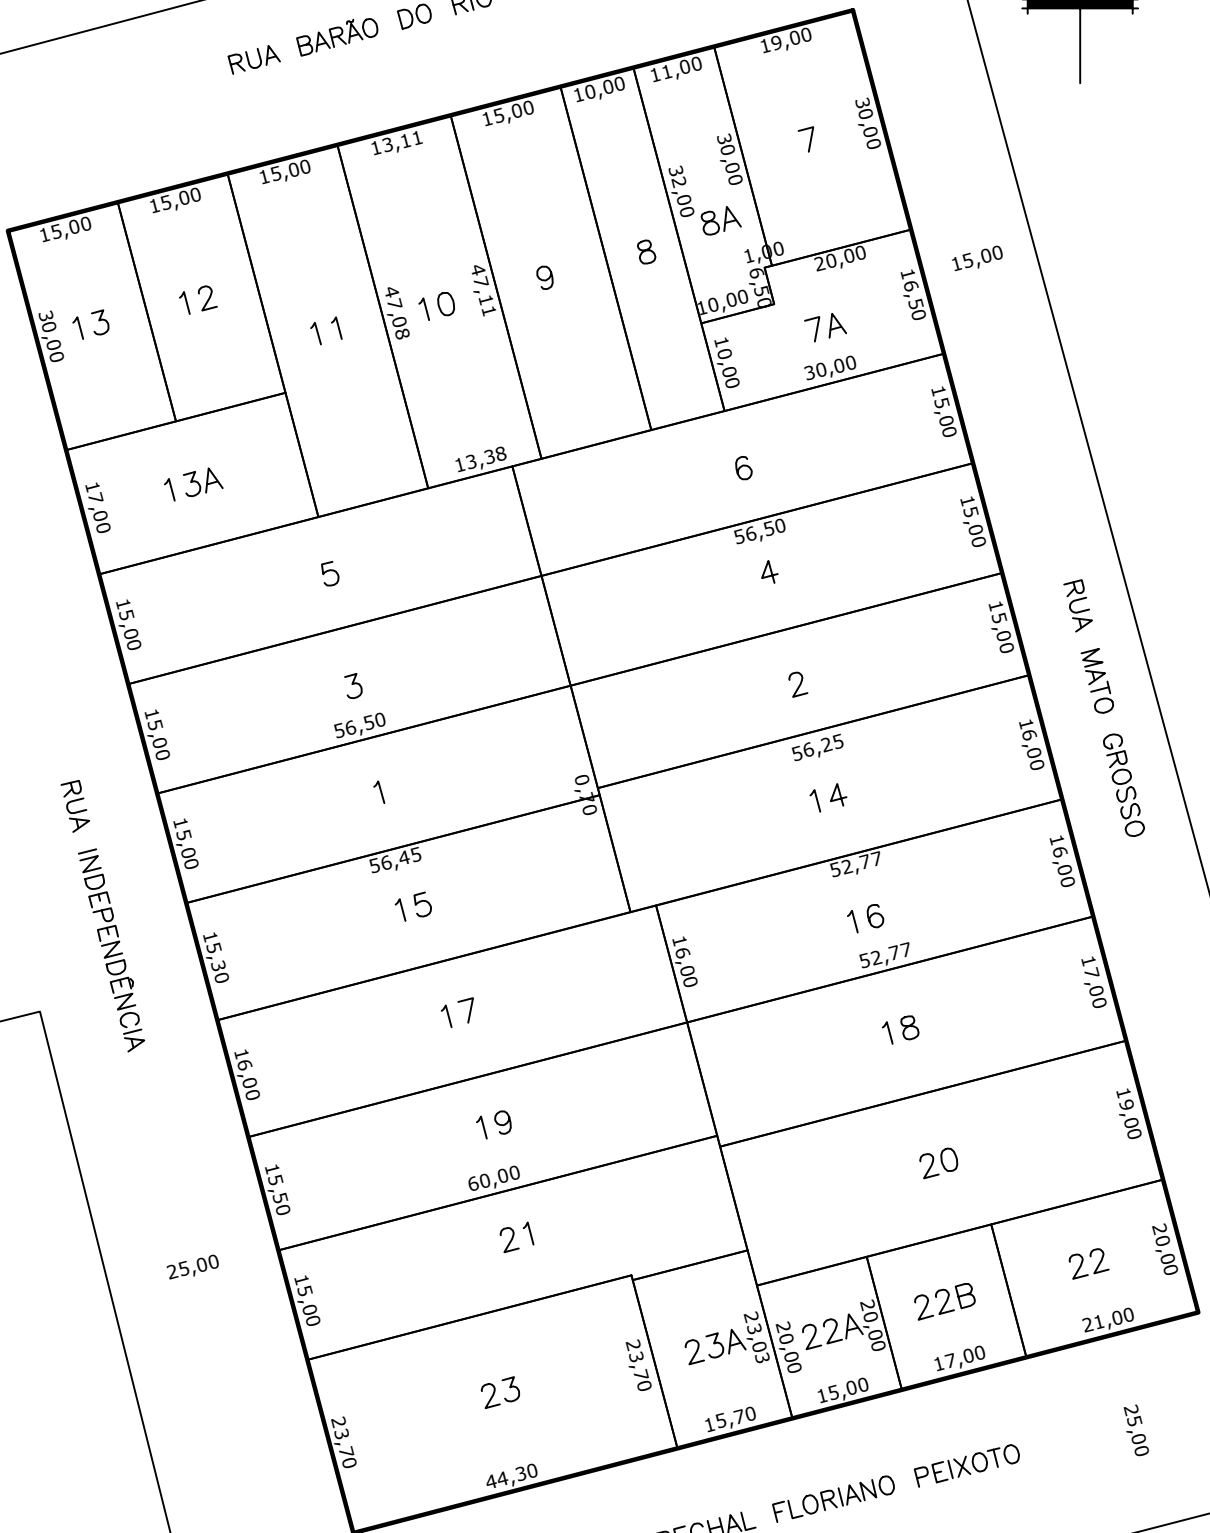

N

RUA BARÃO DO RIO BRANCO

25,00

RUA INDEPENDENCIA

RUA MATO GROSSO

RUA MARECHAL FLORIANO PEIXOTO

**Prefeitura Municipal de Chapecó**

Projeto:	Loteamento Cidade Chapecó			
Obra:	Bairro Jardim Itália			
Referência:	Quadra 142			
Escala:	Data:	Desenho:	Revisão:	Nº Projeto:
1/1000	2023	THALIA	---	---
				Unica