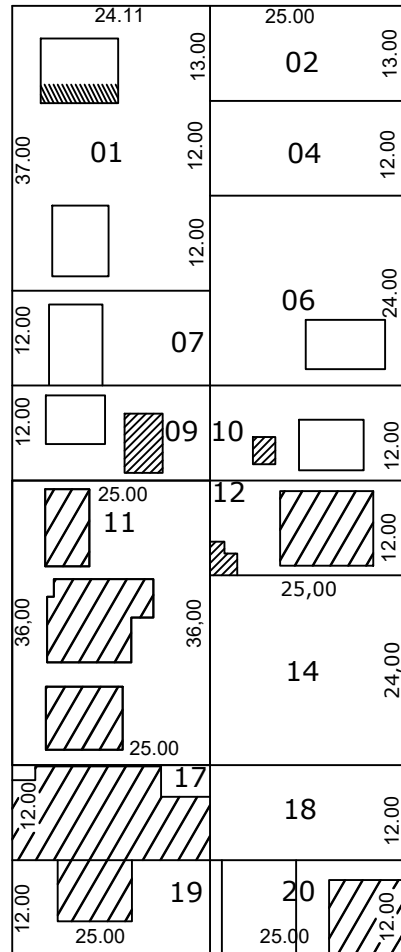

Rua Rio de Janeiro

18

10

Rua Palermo

25,00

Rua Rui Barbosa

Rua 7 de Setembro

25,00

Prefeitura Municipal de
Chapecó

Lotiamento

Loteamento Cidade Chapecó

Obra:

Bairro Presidente Médici

Referente:

Quadra 324

Escala: