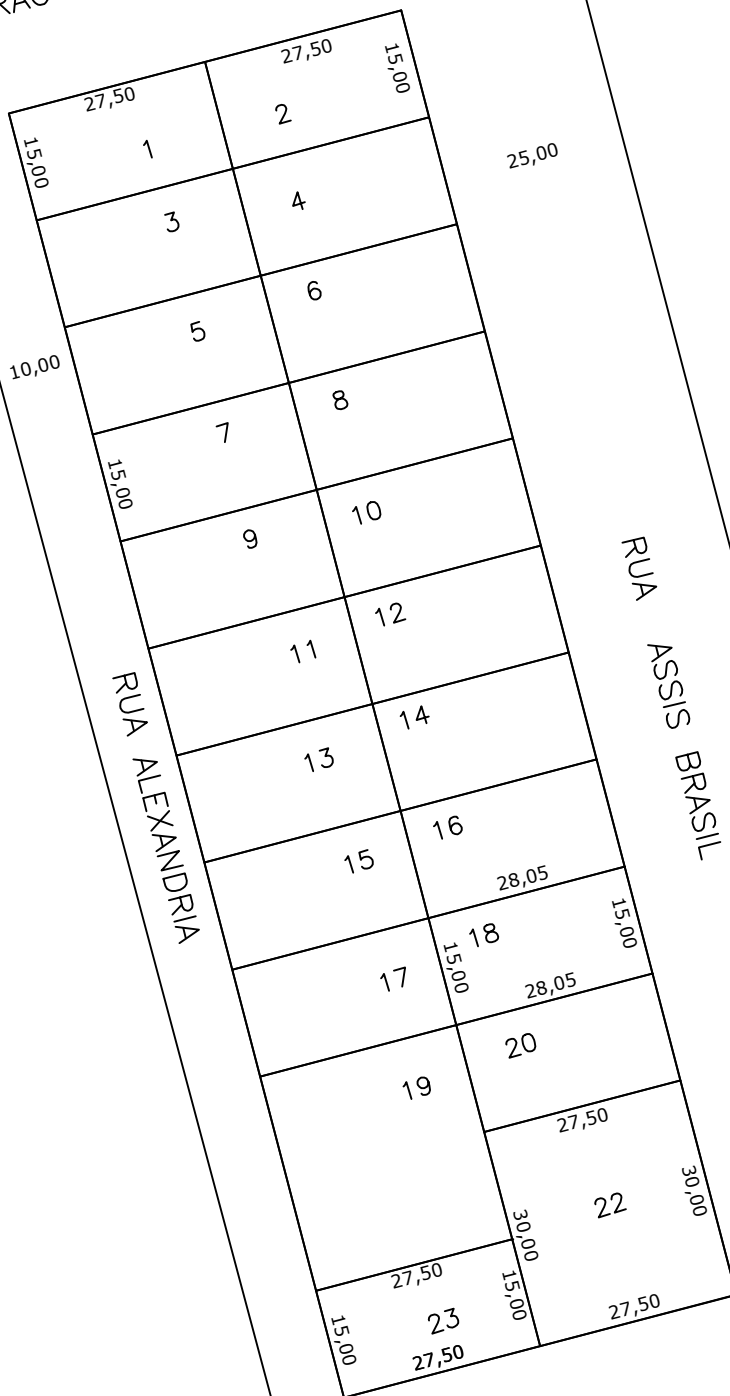

RUA BARÃO DO RIO BRANCO

RUA ALEXANDRIA

RUA ASSIS BRASIL

RUA MARECHAL FLORIANO PEIXOTO

Prefeitura Municipal de
Chapecó

Projeto: Loteamento Cidade Chapecó

Obra: Bairro Maria Goretti

Referente: Quadra 367

Escala: 1/1000

Data: 2023

Desenho: KEILA

Revisão: ---

Nº Projeto: ---

Unica