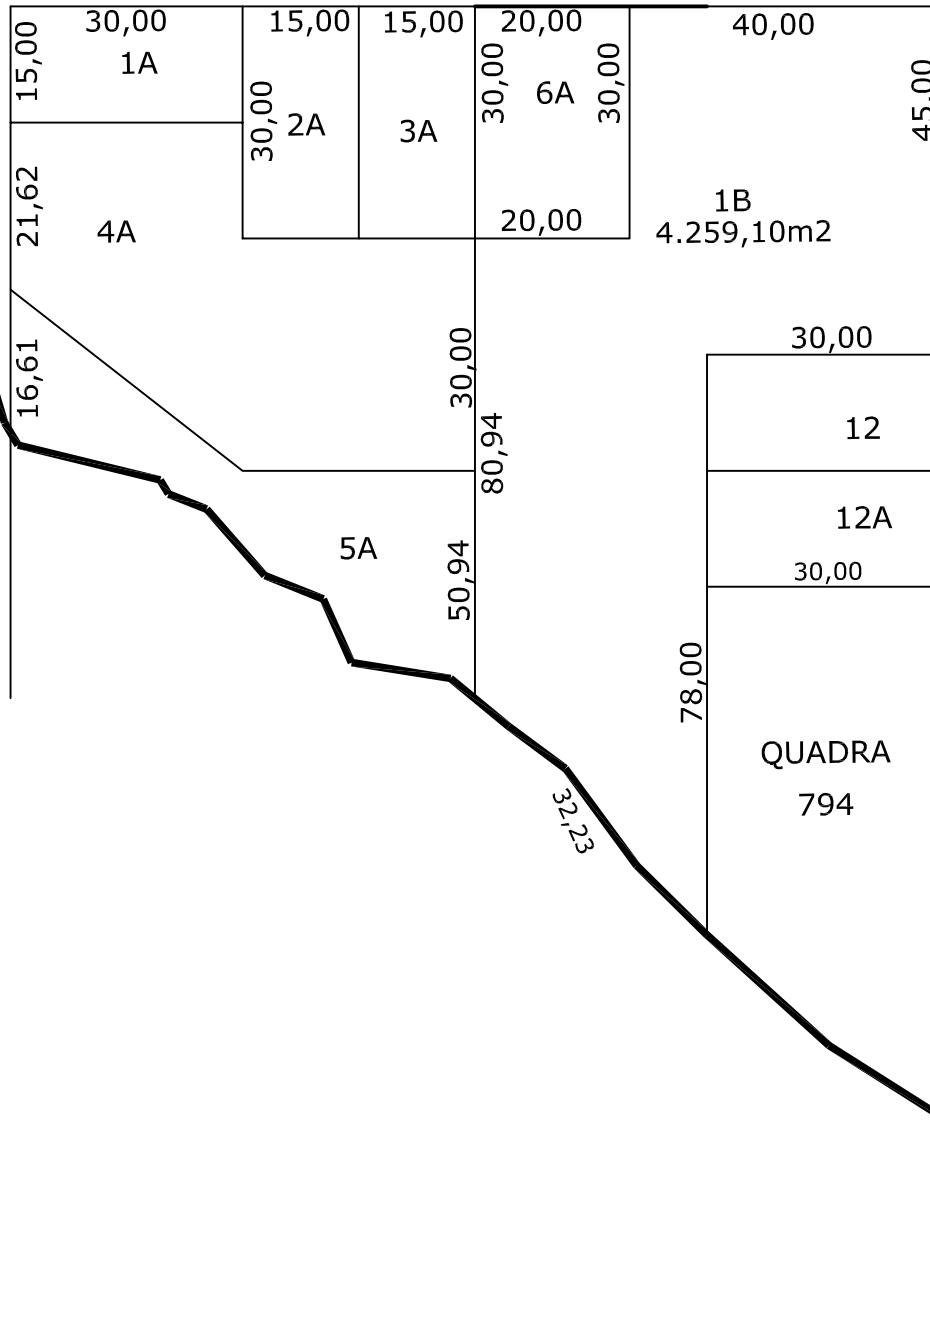

RUA ARAUCÁRIA

18,00

AVENIDA PORTO ALEGRE

25,00

25,00

AVENIDA FERNANDO MACHADO

Prefeitura Municipal de
Chapecó

Projeto: Loteamento Primavera/Palmital

Obra: Bairro Palmital

Referente: Quadra 792

Escala: 1/1000

Data: 2013

Desenho: Marizete

Revisão: ---

Nº Projeto: ---

Unica