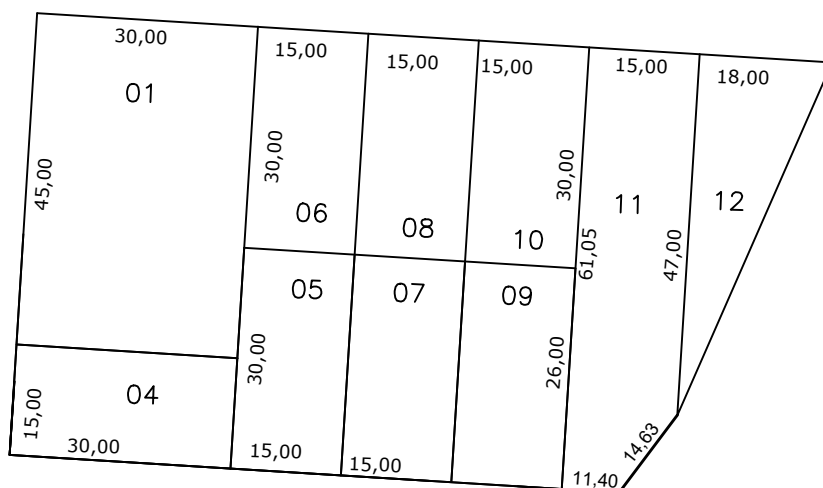

AVENIDA GETÚLIO DORNELES VARGAS

25,00

RUA TAPAJOS

18,00 RUA TOCANTINS

40,00

**Prefeitura Municipal de**  
**Chapecó**

Loteamento: Loteamento Universitário

Obra: Bairro universitário

Referente: Quadra 819

Escala: 1000

Data: 2023

Desenho: THALIA

Revisão: ---

Nº Projeto: ---

Unica