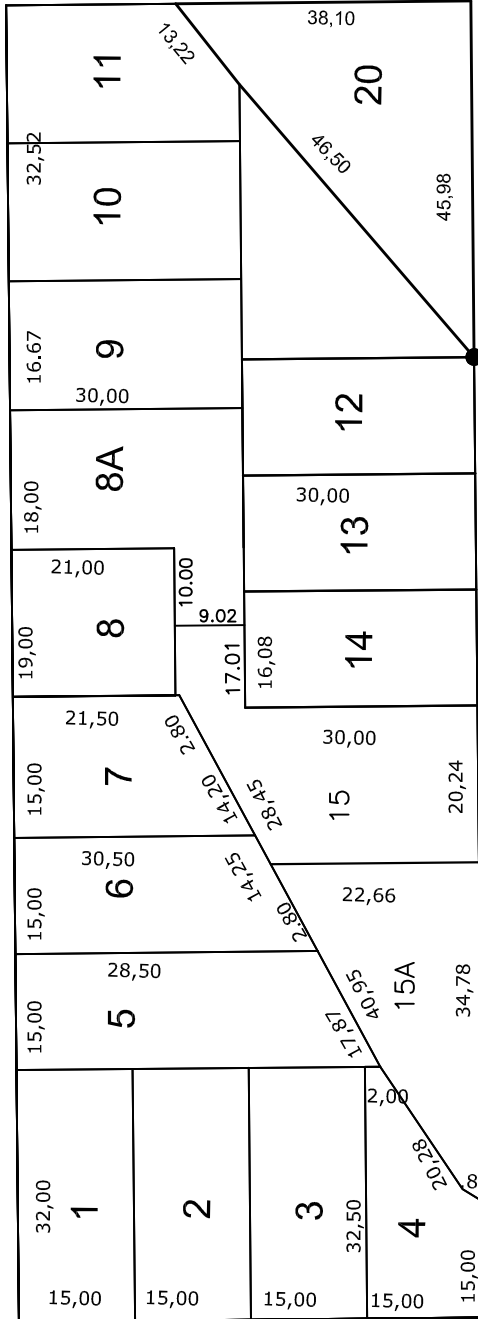

40,00

AVENIDA GETÚLIO DORNELES VARGAS

ERNESTO SIGNORI
72,66

RUA ARAGUAIA
18,00

25,00

RUA TIETÊ

AVENIDA FERNANDO MACHADO

25,00

Prefeitura Municipal de
Chapecó

Loteamento

Loteamento Universitário

Obra:

Bairro Universitário

Referente:

Quadra 821

Escala:

1000

Data:

2010

Desenho:

Marizete

Revisão:

N° Projeto:

Unica